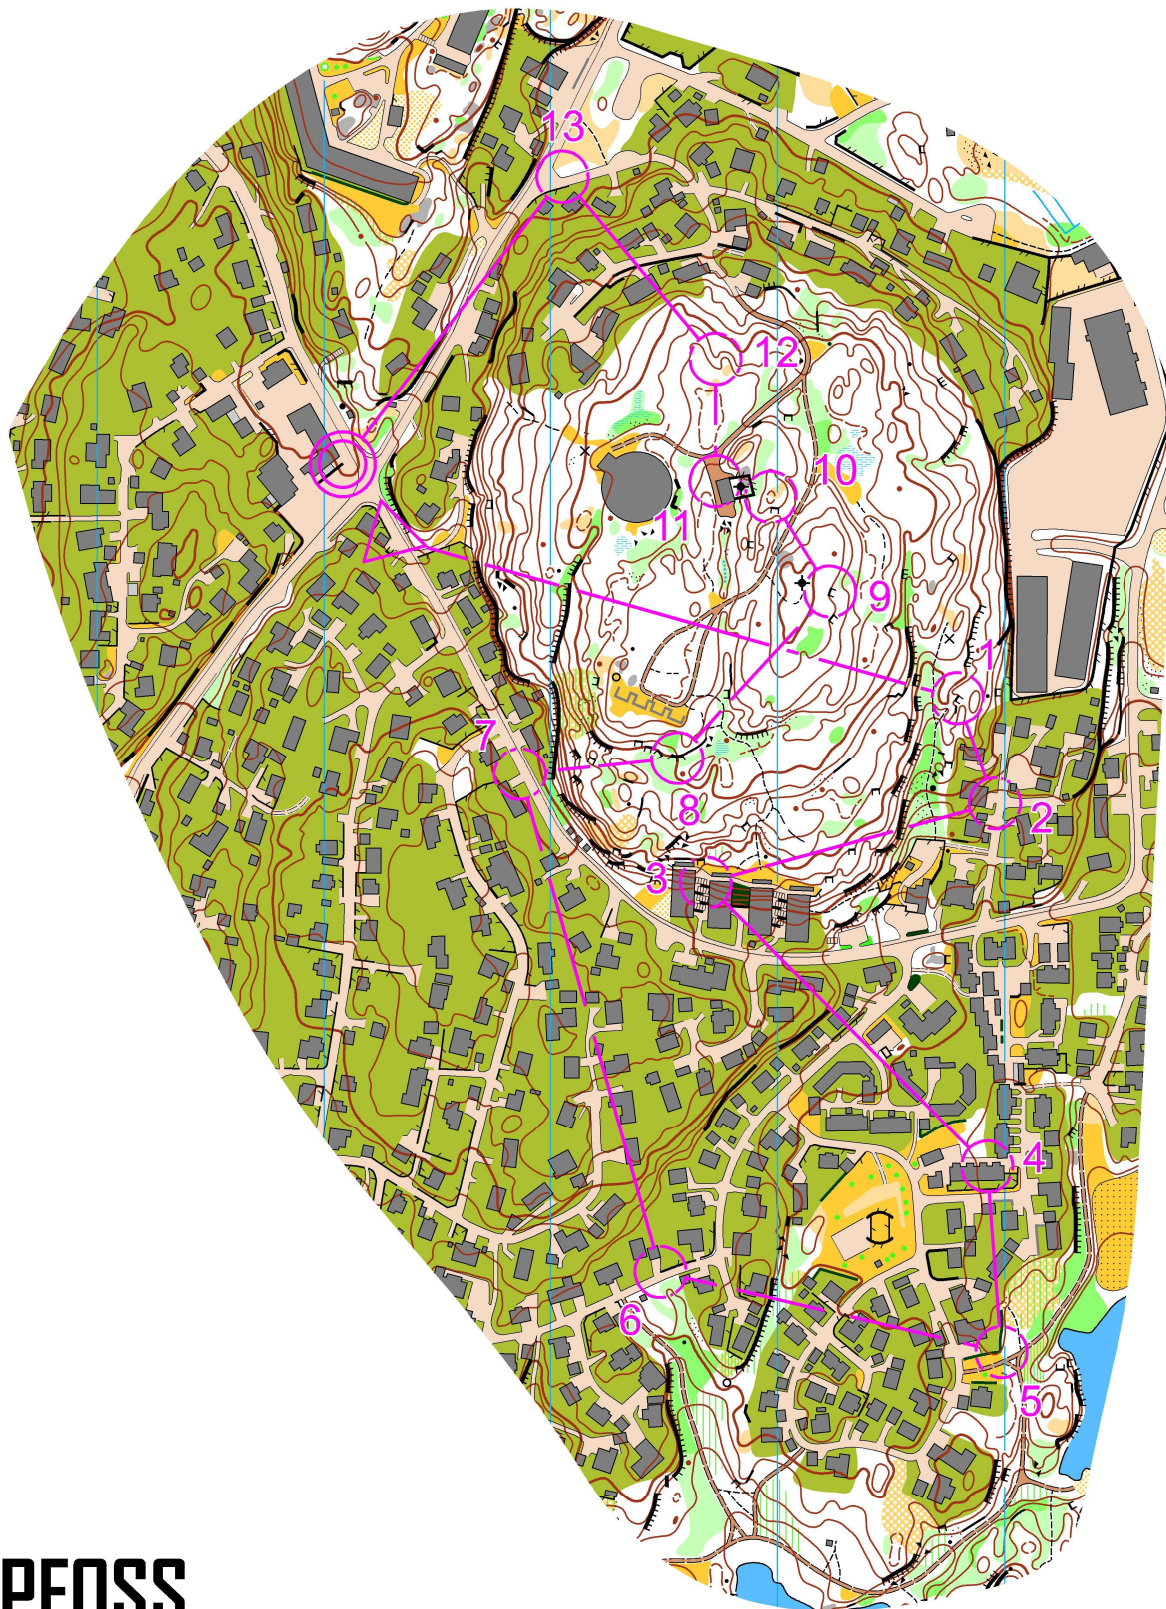

SPRINT

LØYPE 2 (2,5km)

KRAPFOSS
1:5000, EKV 5M