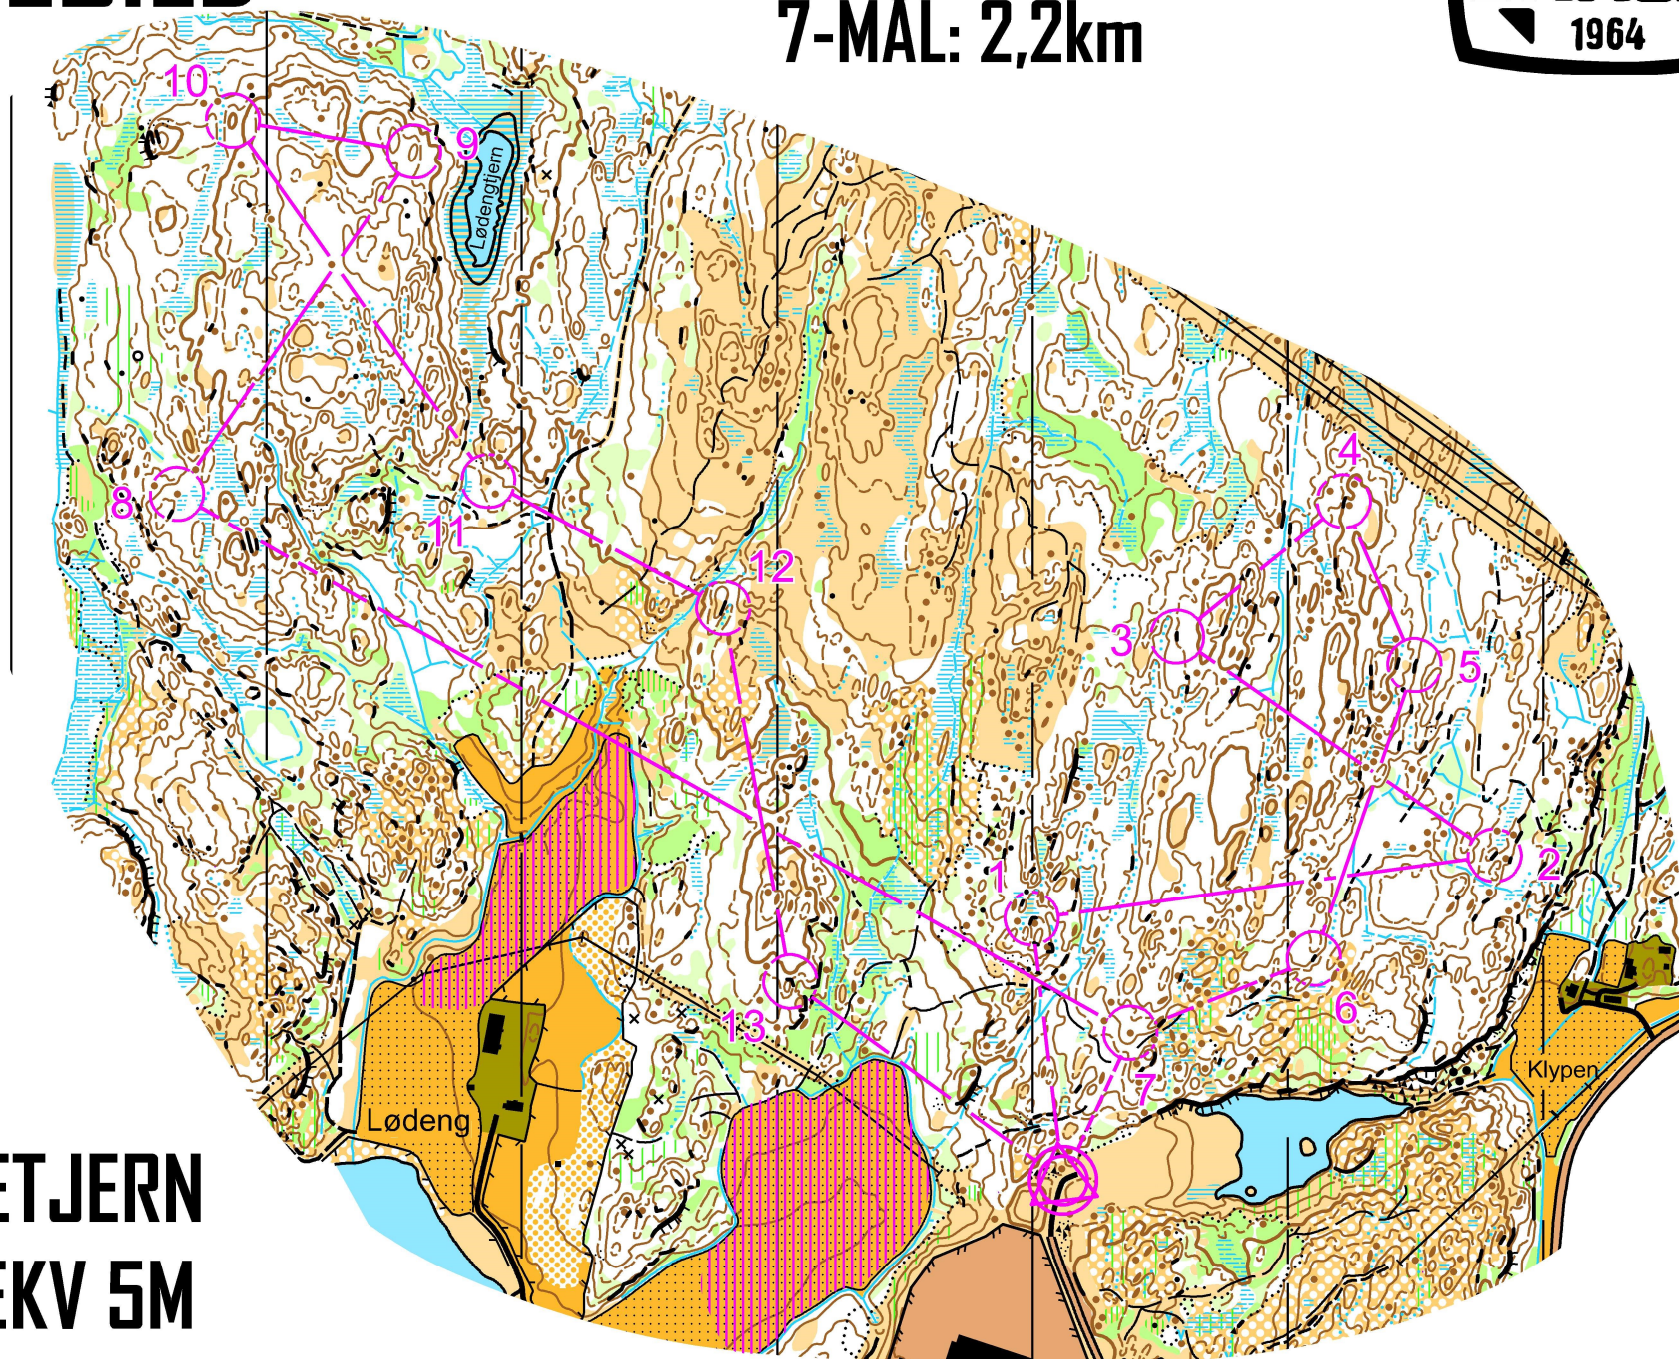

KURVEBILD

HELE LØYPEN: 5km
7-MÅL: 2,2km

LØDENGETJERN
1:7500, EKV 5M