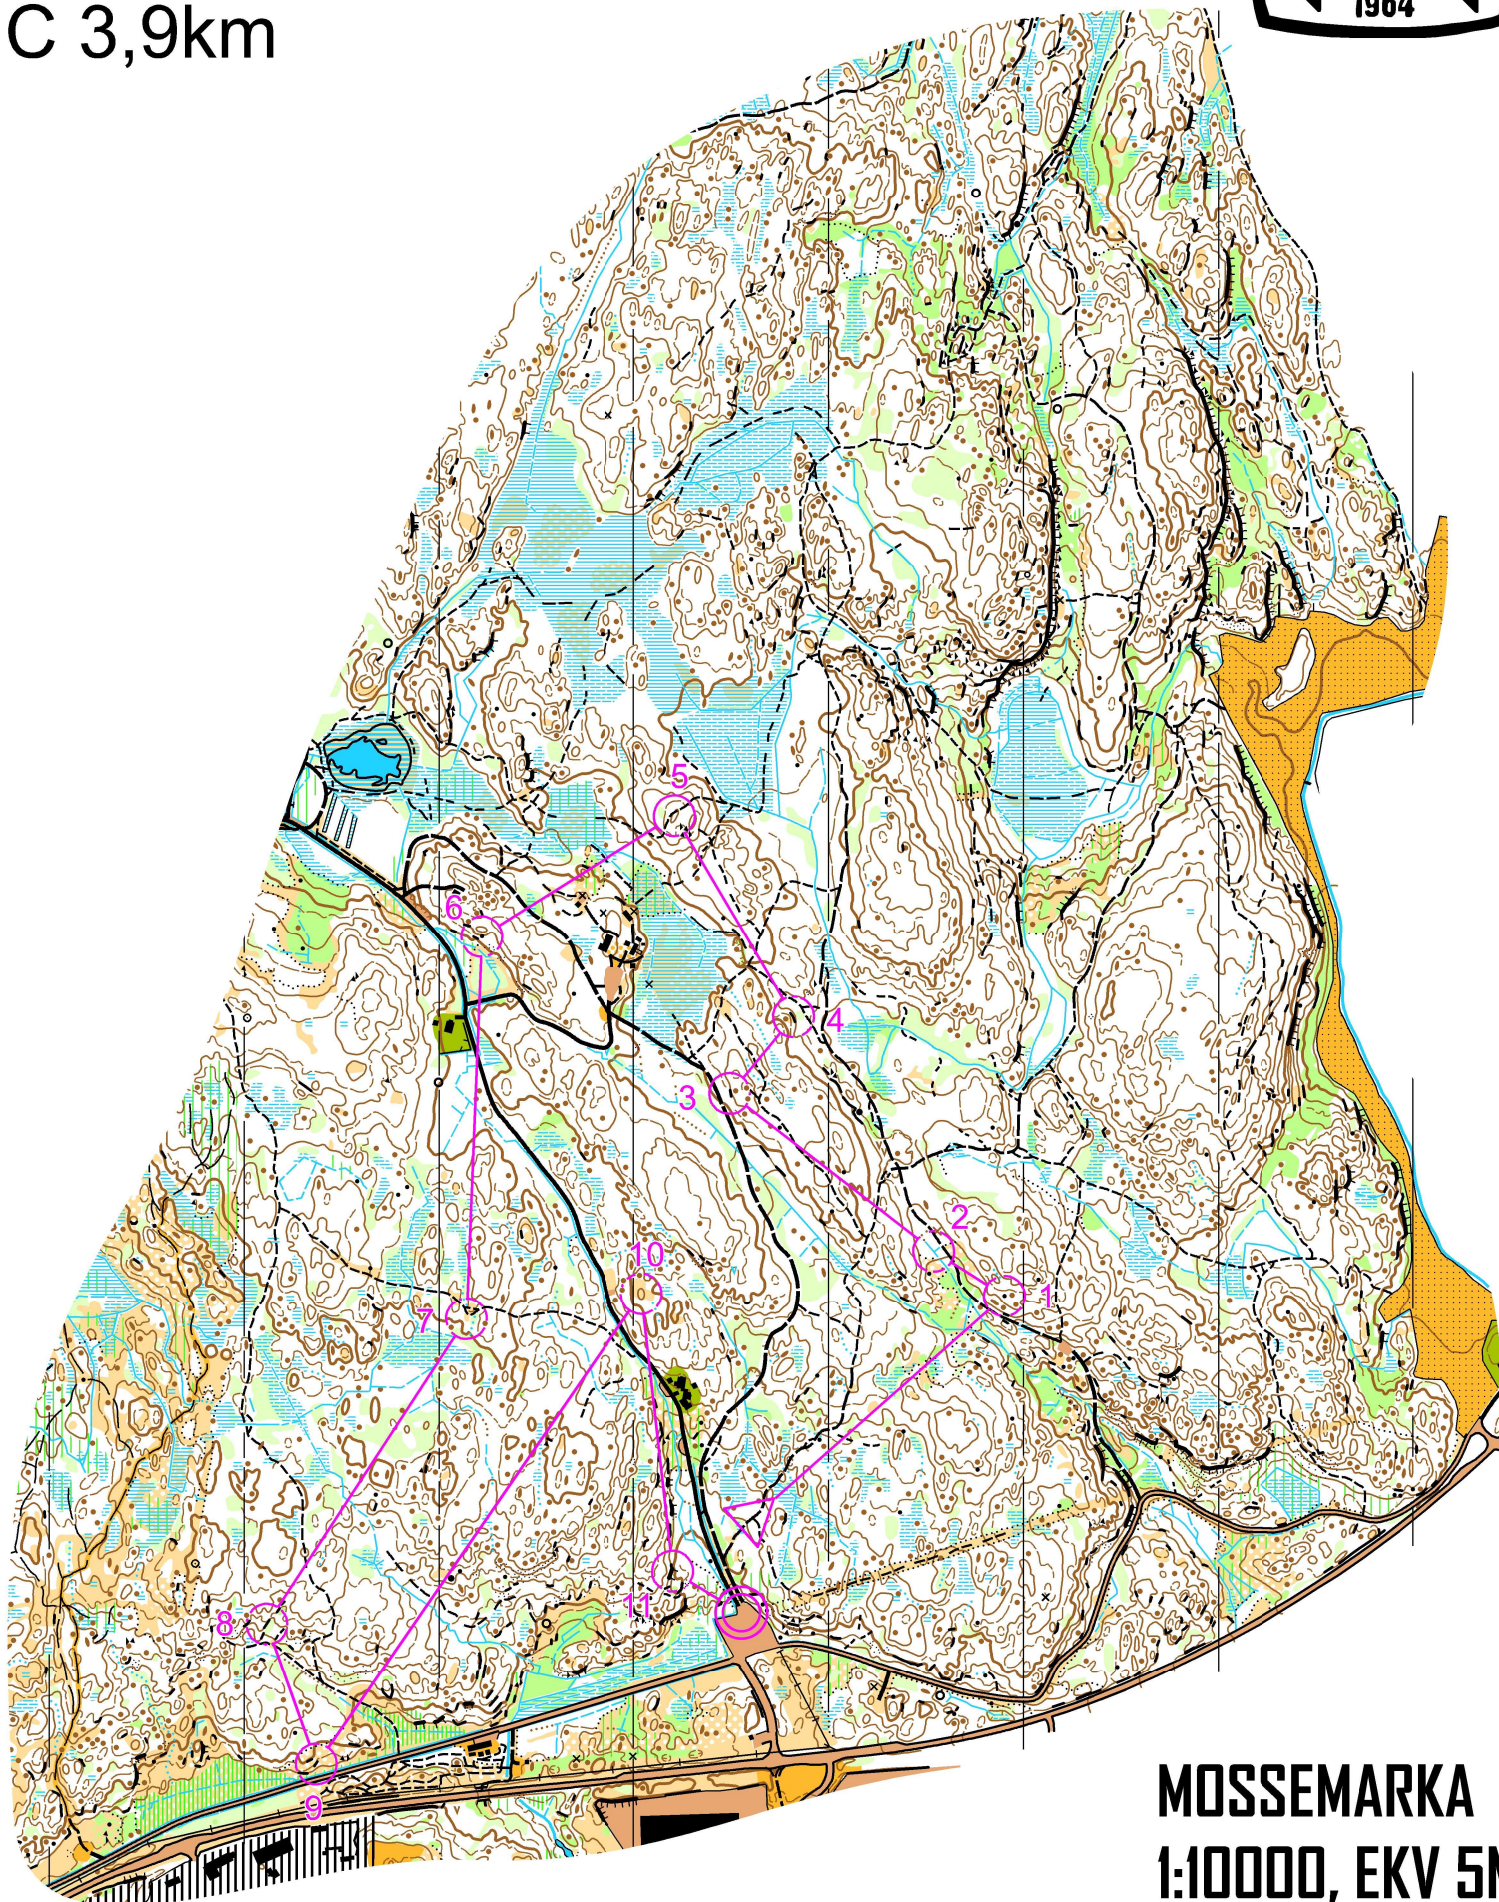

# LANGDISTANSE

C 3,9km

**MOSSEMARKA**  
**1:10000, EKV 5M**