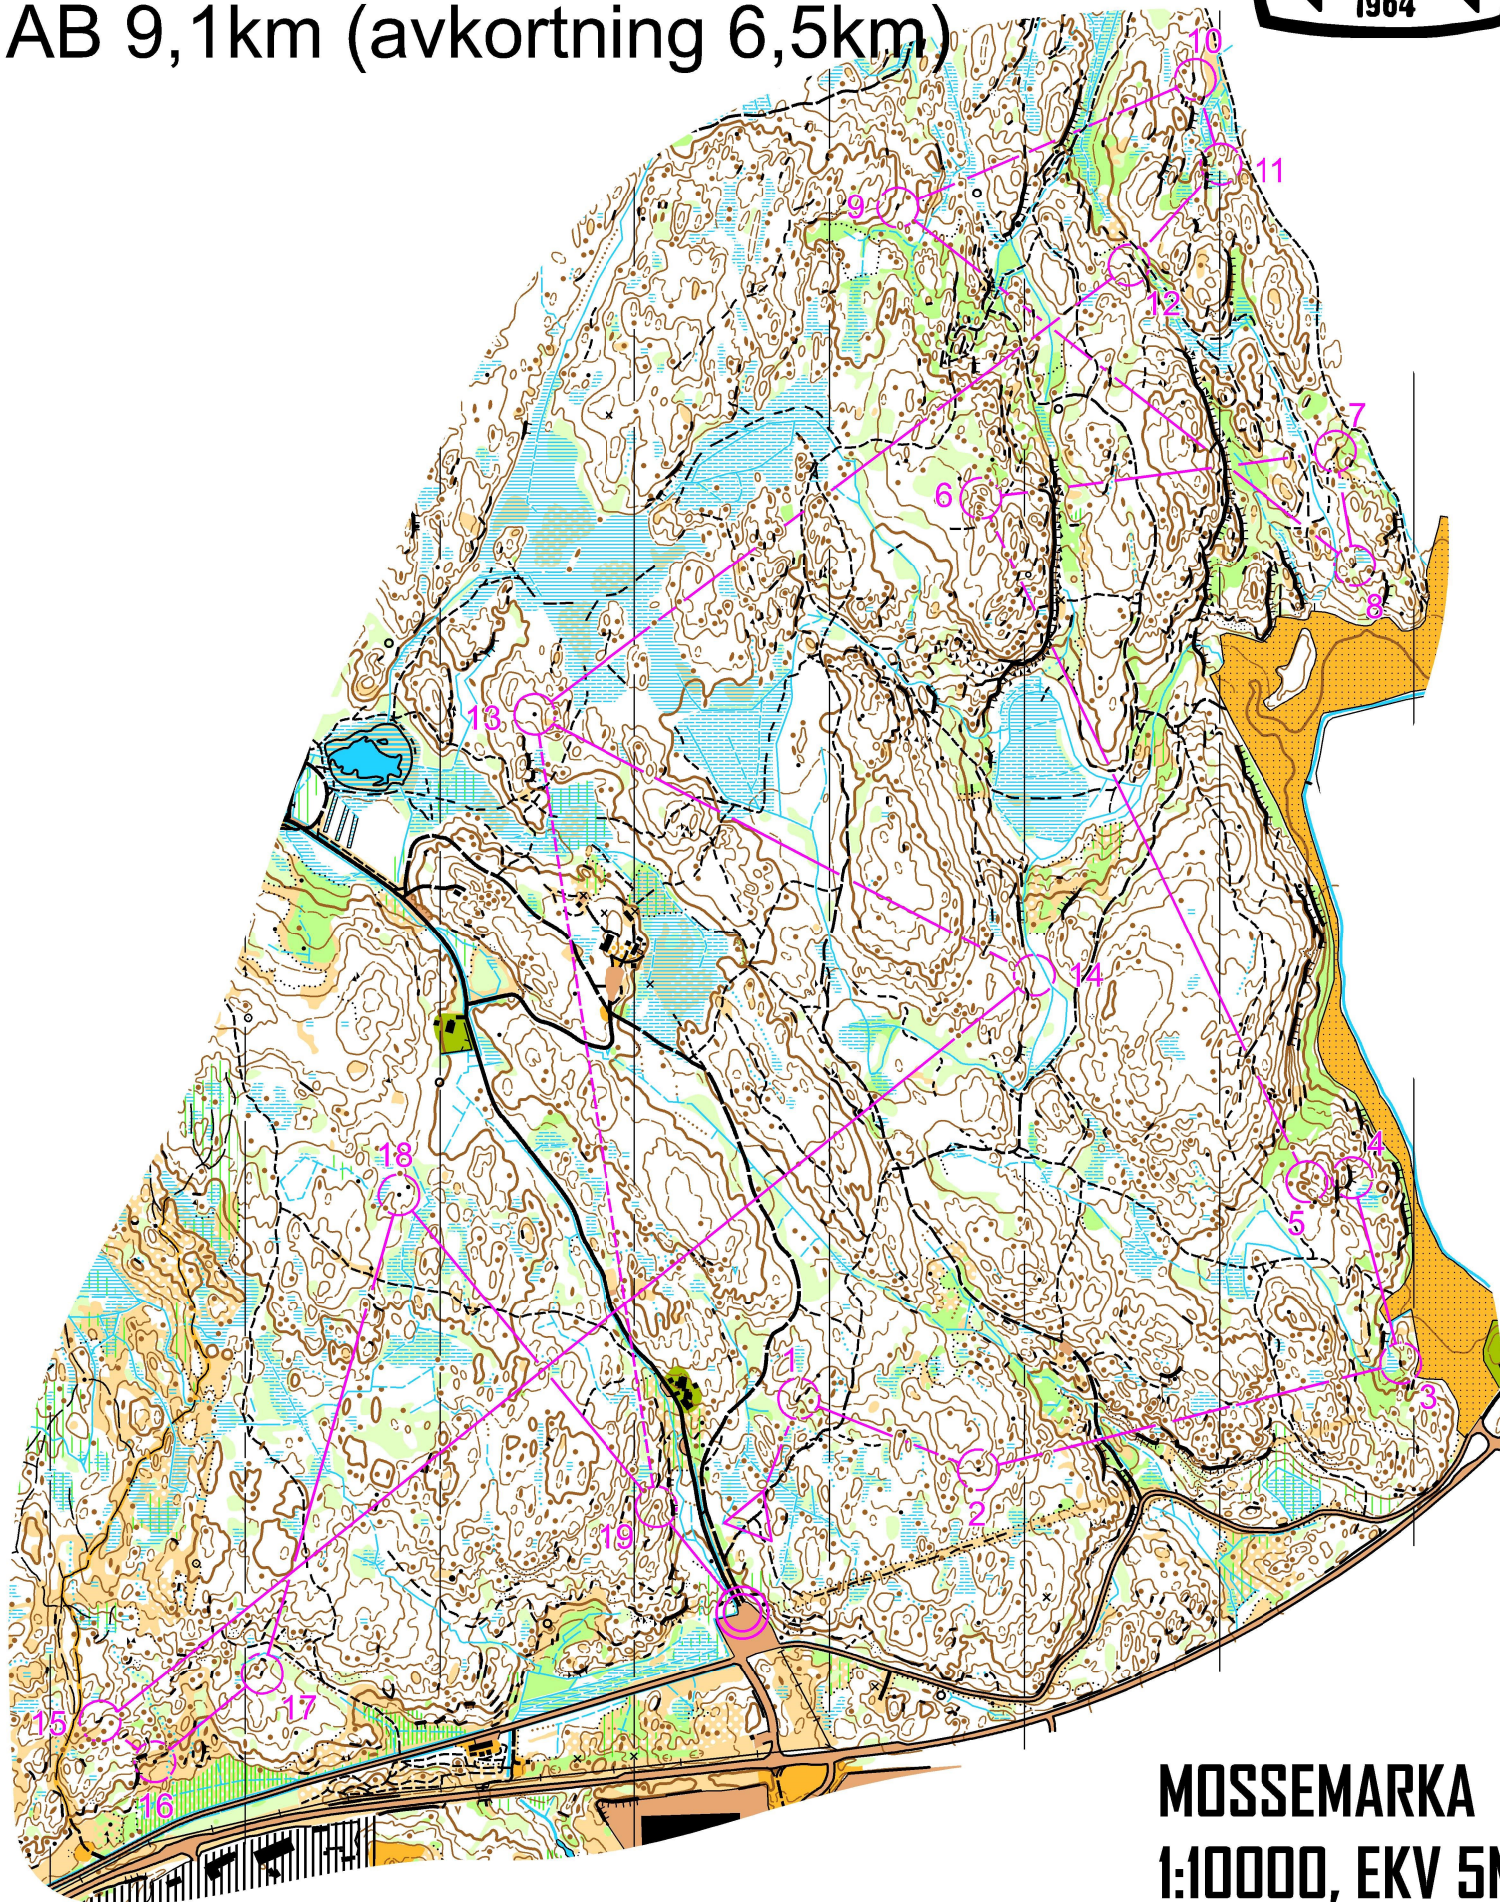

LANGDISTANSE

AB 9,1km (avkortning 6,5km)

MOSSEMARKA
1:10000, EKV 5M