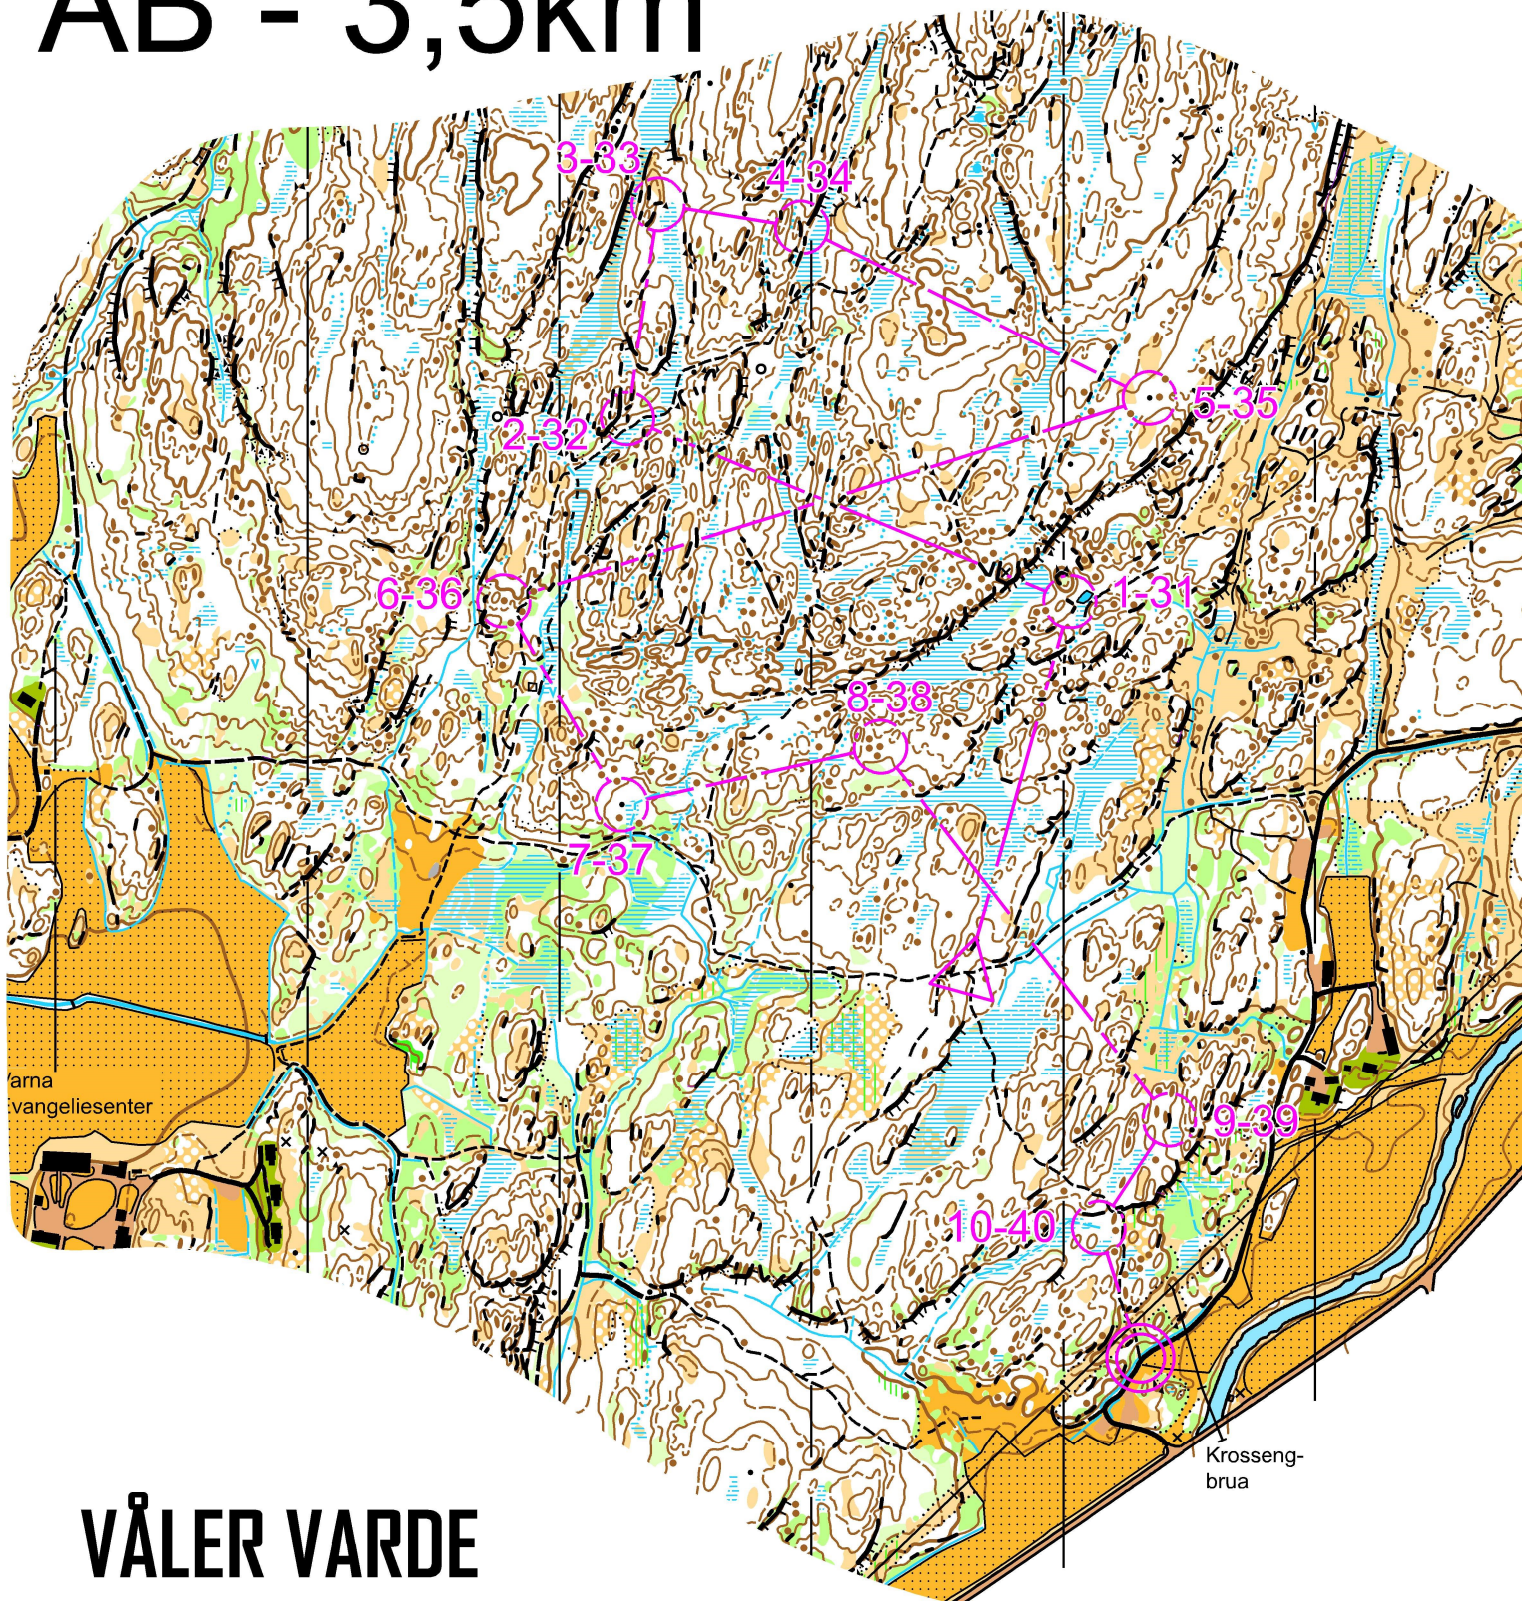

MELLOMDISTANSE

AB - 3,5km

VÅLER VARDE
1:7500, EKV 5M