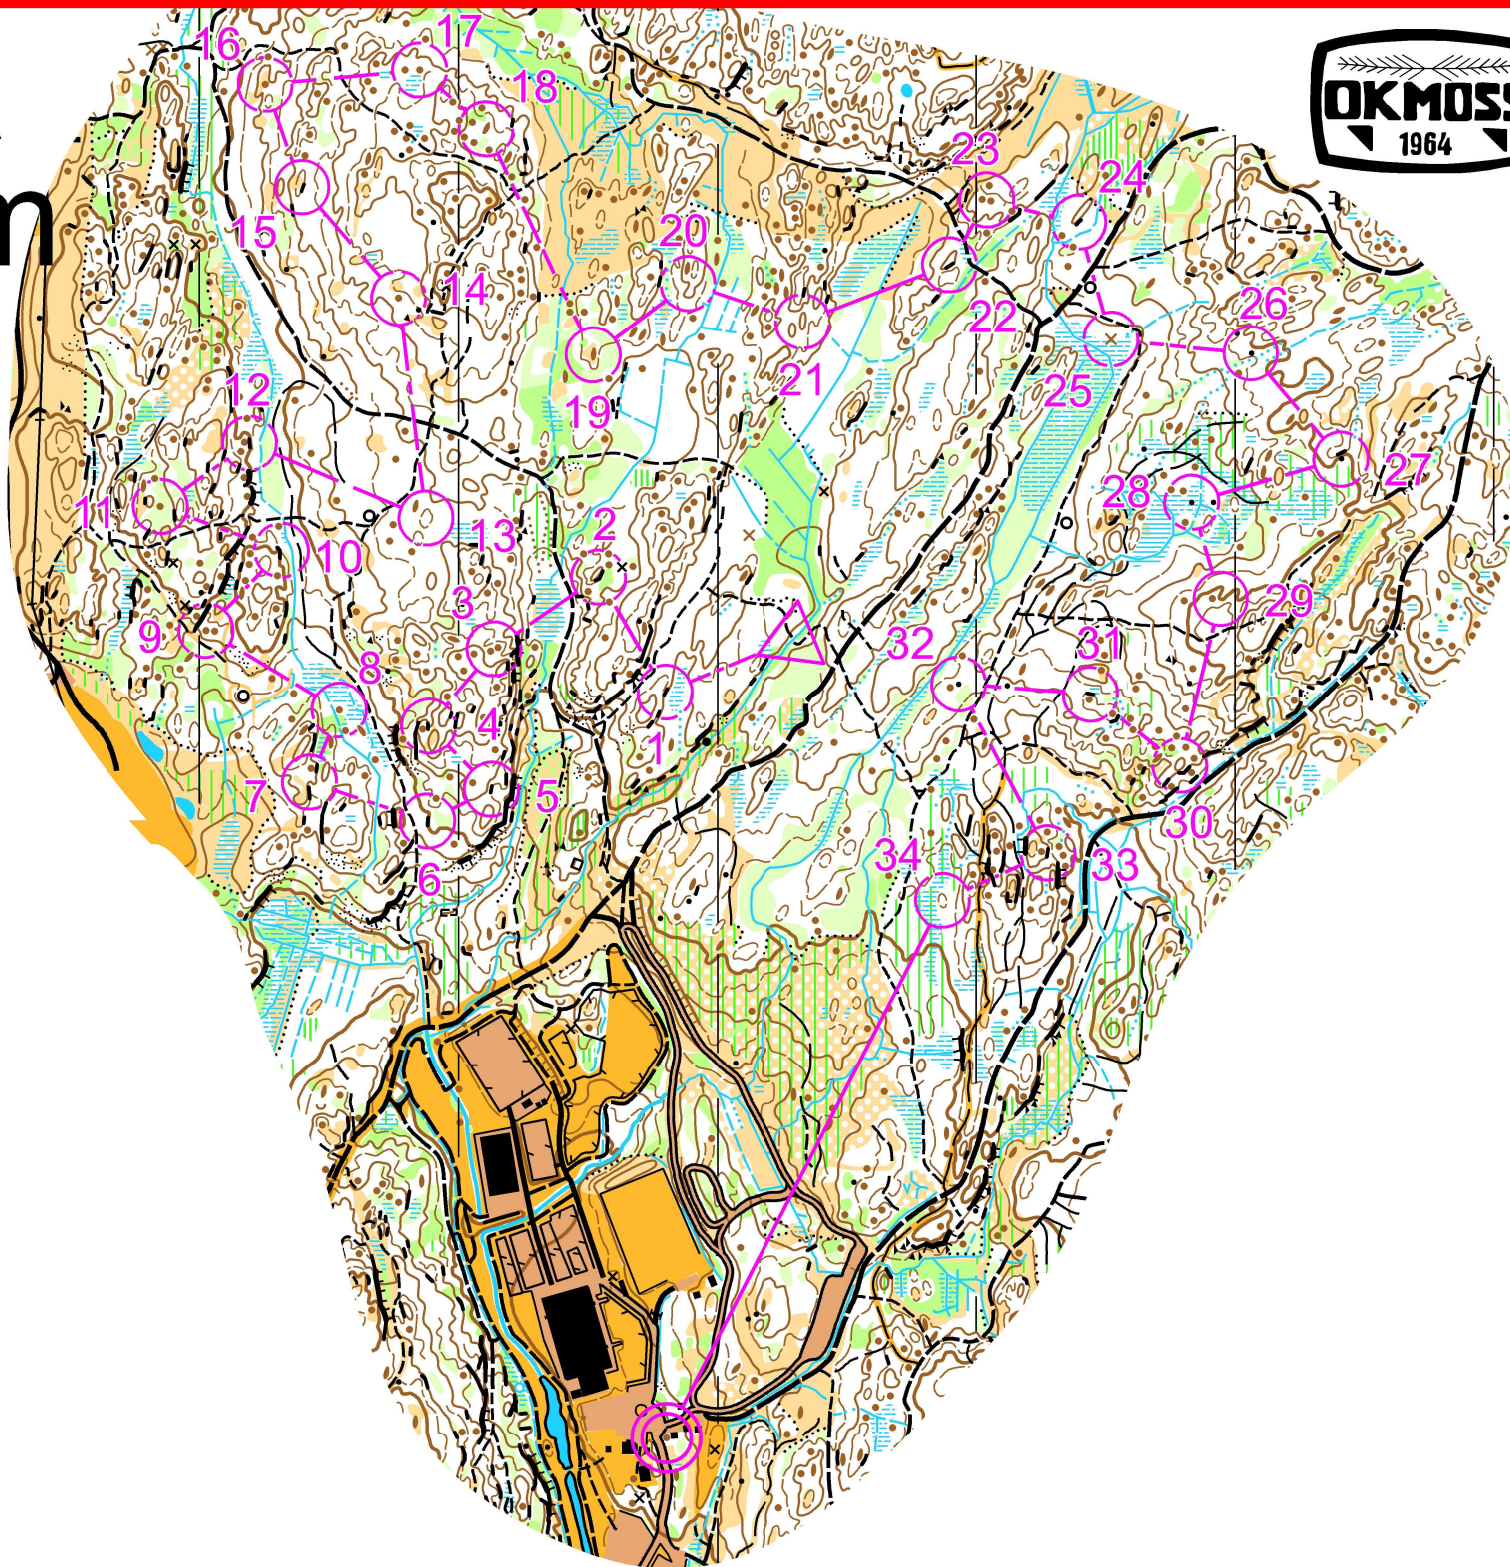

# POSTPLUKK AB 4,6km

MOSSEMARKA  
1:7500, EKV 5M