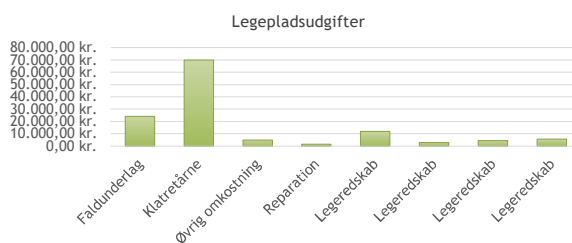

Referencebilleder

Budget

*Alle priser er inklusiv levering, montering og oliering af legeredskaber.

Tilbud på legeplads fra Ønskelegepladser + Sandmaster ekskl. Moms

SAMLEDE OMKOSTNINGER
156.823,75 kr.

EMNE	TYPE	BESKRIVELSE	ANTAL	Kolonne1	SAMLET BELØB
FALDUNDERLAG	Faldunderlag	Rensning og opfyldning af eksisterende faldunderlag	1		24.159,00 kr.
RUTCHEBANE OG KLATRETÅRNE	Klatretårne	To klatretårne med rutchebane, brandmandsstang, klatrevæg m.m.	1		69.900,00 kr.
BORTSKAFFELSE AF GAMMEL LEGEPLADS	Øvrig omkostning	Den gamle legeplads skal ryddes og bortskaffes.	1		5.000,00 kr.
RENOVERING AF GYNGESTATIV	Reparation	Stativet olieres og ophæng på en enkelt af gyngerne skal udskiftes grundet slid.	1		1.500,00 kr.
VIPPE	Legeredskab	Vippe i robinietræ	1		11.900,00 kr.
BALANCEBOM	Legeredskab	Legeredskab til balanceleg	1		2.900,00 kr.
BALANCESTUBBE	Legeredskab	Min. 10 stk balancestubbe i forskellige højder	1		4.500,00 kr.
KOLDBØTTESTÆNGER	Legeredskab	2 kolbøttestænger i 70, 100 cm højde.	1		5.600,00 kr.
SAMLET LEGEPLADS (EKSKL. MOMS)					125.459,00 kr.
SAMLET LEGEPLADS (INKL. MOMS)					156.823,75 kr.