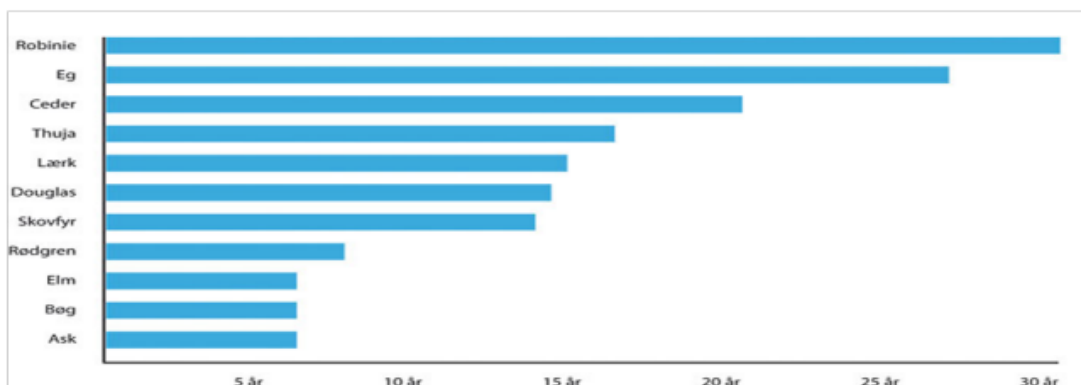

Legepladsens elementer

Tilbuddet fra ønskelegepladser inkluderer følgende elementer:

- To sammenhængende klatretårne med åbne platauer som er hhv. 150 og 175 i højden forbundet af en robiniestolpe med klatretrænet på begge sider.
- Købmandsdisk under tårn
- Rutsjebane og brandmandsstrang
- Klatretrænet og stige
- Koldbøttestænger i 70, 100 cm højde. Kolbøttestængerne er i rustfrit stål og opsættes imellem 2 kraftige robiniestolper.
- Balancebane bestående af 10 mindre stubbe i forskellige højder og én lang balancebom der kan sammenkobles med klatrestativerne
- Vippe opsat i en kraftig rustfri vippekolsol imellem 2 kraftige robiniestolper.

Tilbud på faldunderlag

Sandmaster

Det er lovpligtigt at legepladsen har et godkendt faldunderlag der lever op til de gældende sikkerhedskrav for offentlige legepladser i henhold til bygningsrelementet vejledninger § 358 - § 367. Gårdens nuværende underlag lever ikke længere op til disse krav. Vi har derfor valgt at kombinere tilbuddet fra Ønskelegepladser med den billigst mulige løsning. Denne løsning inkluderer en rensning og en genetablering/genopfyldning af faldgrus som er gårdens eksisterende faldunderlag. Dette arbejde udføres af virksomheden **sandmaster.dk** der, ved hjælp af maskiner, renser gruset for jord, blade og div. efterladenskaber -samt genopfylder grus efter behov. Det er både en mere økonomisk og mere miljøvenlig løsning at rense faldunderlaget frem for at udskifte det. Vi har estimeret at denne løsning udgør en besparelse på ca. 50% af hvad en nyetablereing ellers ville koste.