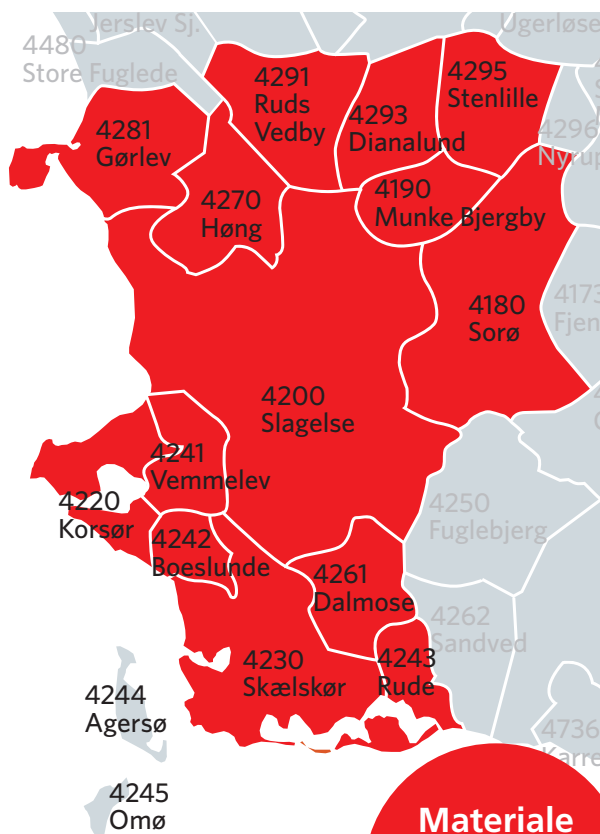

# MOTOR GUIDEN 22-23

## Din lokale Motorguide

- En guide, hvor du kan finde den lokale forhandler som du har brug for.
- Et "gemmemagasin" som distribueres i uge 39.
- Stort udgivelsesområde: 4180, 4190, 4200, 4220, 4230, 4241, 4242, 4243, 4261, 4270, 4281, 4291, 4293 og 4295.
- Oplag 35.000 eksemplarer.
- Format 131 mm x 188 mm.
- Prisen er kun 4.495,- + moms pr. helside, og sælges efter "først til mølle" princippet.  
Opslag: 2 sider i opslag kun 8.000,- + moms
- Guiden vil også kunne læses online på SN.dk og guiderne.dk