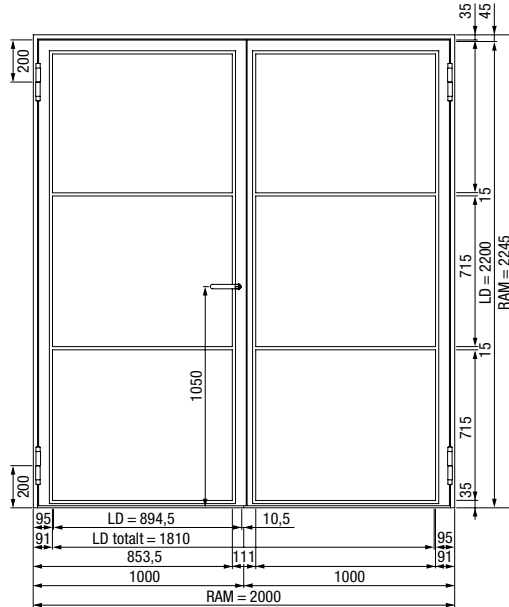

Overlys LFVG-OL

Bredde* 500 – 5000 mm

Høyde* 400 – 1000 mm

Sideseksjon LFVG-ST

Bredde* 500 – 1250 mm

Høyde* 2000 – 3000 mm

* Utvendig karmmål

Standardfarge

Stanghåndtak HL G-08
I dørfarge, montering på dørprofil, håndtakslengde: 300, 500, 700, 900, 1100 mm

Stanghåndtak HL G-09
I dørfarge, montering på dørprofil, håndtakslengde: 300, 500, 700, 900, 1100 mm

Størrelser og monteringsdata

For interiørdører

1-fløyet interiørdør

2-fløyet interiørdør

Vertikalt tversnitt 1-fløyet interiørdør

Horisontalt tversnitt 1-fløyet interiørdør

Horisontalt tversnitt 2-fløyet interiørdør

Versjoner / størrelser

1-fløyet interiørdør LFT 01 Slim

Bredde* 750 – 1500 mm

Høyde* 2000 – 3000 mm

2-fløyet interiørdør LFT 02 Slim

Bredde* 1500 – 2500 mm

Høyde* 2000 – 3000 mm

* Utvendig karmmåål RAM