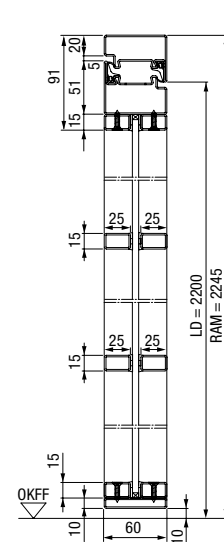

Størrelser og monteringsdata

For interiørdører

1-fløyet interiørdør

2-fløyet interiørdør

Vertikalt tversnitt 1-fløyet interiørdør

Horisontalt tversnitt 1-fløyet interiørdør

Horisontalt tversnitt 2-fløyet interiørdør

Versjoner / størrelser

1-fløyet interiørdør LFT 01 Slim

Bredde* 750 – 1500 mm

Høyde* 2000 – 3000 mm

2-fløyet interiørdør LFT 02 Slim

Bredde* 1500 – 2500 mm

Høyde* 2000 – 3000 mm

* Utvendig karmmåål RAM