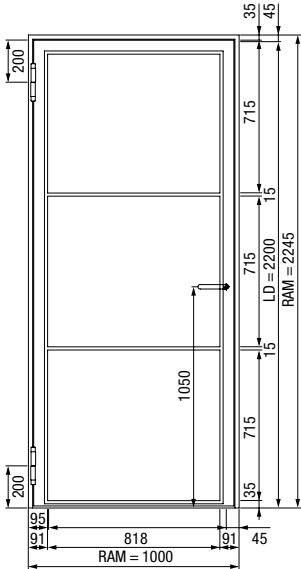

2-fløyet, vinkelprofil

Dørversjoner / størrelser

1-fløyet interiørdør LFT 01 Slim

Bredde* 750 – 1500 mm

Høyde* 2000 – 3000 mm

2-fløyet interiørdør LFT 02 Slim

Bredde* 1500 – 2500 mm

Høyde* 2000 – 3000 mm

Stanghåndtak HL G-06
I dørfarge, montering på vannrett sprosse (min. 2 sprosser nødvendig), håndtakslengde avhengig av sprosseinndelingen

Stanghåndtak HL G-07
I dørfarge, montering på dørprofil, håndtakslengde: 300, 500, 700, 900, 1100 mm

Størrelser og monteringsdata

For interiørdører

1-fløyet interiørdør

2-fløyet interiørdør

Vertikalt tversnitt 1-fløyet interiørdør

Horisontalt tversnitt 1-fløyet interiørdør

Horisontalt tversnitt 2-fløyet interiørdør

Versjoner / størrelser

1-fløyet interiørdør LFT 01 Slim

Bredde* 750 – 1500 mm

Høyde* 2000 – 3000 mm

2-fløyet interiørdør LFT 02 Slim

Bredde* 1500 – 2500 mm

Høyde* 2000 – 3000 mm

* Utvendig karmmåål RAM