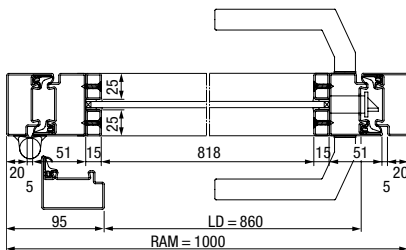

Stanghåndtak HL G-08
I dørfarge, montering på dørprofil, håndtakslengde: 300, 500, 700, 900, 1100 mm

Stanghåndtak HL G-09
I dørfarge, montering på dørprofil, håndtakslengde: 300, 500, 700, 900, 1100 mm

Størrelser og monteringsdata

For interiørdører

1-fløyet interiørdør

2-fløyet interiørdør

Vertikalt tversnitt 1-fløyet interiørdør

Horisontalt tversnitt 1-fløyet interiørdør

Horisontalt tversnitt 2-fløyet interiørdør

Versjoner / størrelser

1-fløyet interiørdør LFT 01 Slim

Bredde* 750 – 1500 mm

Høyde* 2000 – 3000 mm

2-fløyet interiørdør LFT 02 Slim

Bredde* 1500 – 2500 mm

Høyde* 2000 – 3000 mm

* Utvendig karmmåål RAM