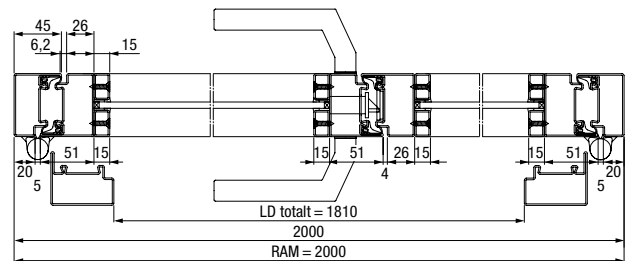

Størrelser og monteringsdata

For interiørdører

1-fløyet interiørdør

2-fløyet interiørdør

Vertikalt tversnitt 1-fløyet interiørdør

Horisontalt tversnitt 1-fløyet interiørdør

Horisontalt tversnitt 2-fløyet interiørdør

Versjoner / størrelser

1-fløyet interiørdør LFT 01 Slim

Bredde* 750 – 1500 mm

Høyde* 2000 – 3000 mm

2-fløyet interiørdør LFT 02 Slim

Bredde* 1500 – 2500 mm

Høyde* 2000 – 3000 mm

* Utvendig karmmåål RAM