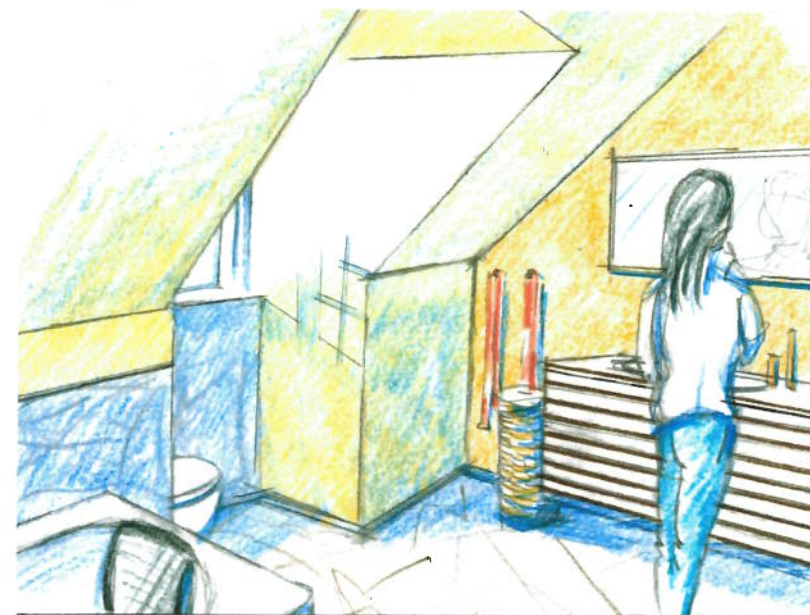

Boligplan 2. sal - penthouse