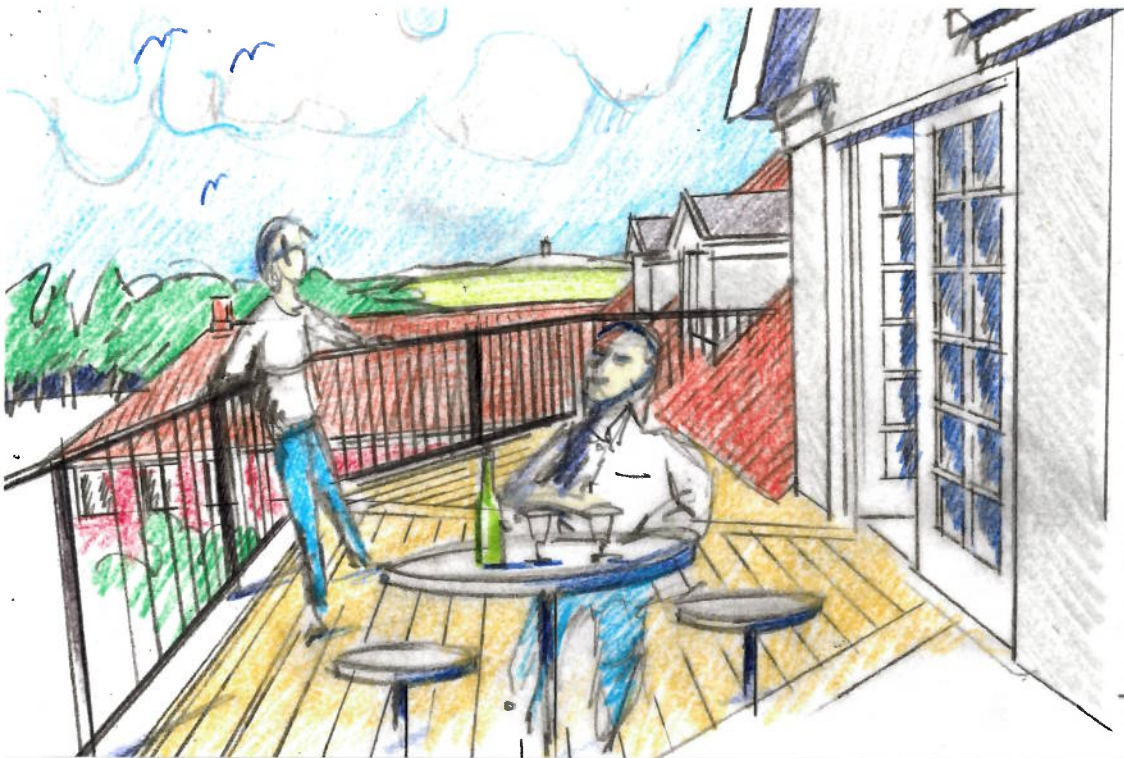

LK EJENDOMME ApS

v/ Lars Kjærgaard

Magnesholm

Magnesmindevej 8 / 9800 Hjørring

Telefon: 40 96 11 24

Mail: lars@lk-byggefirma.dk