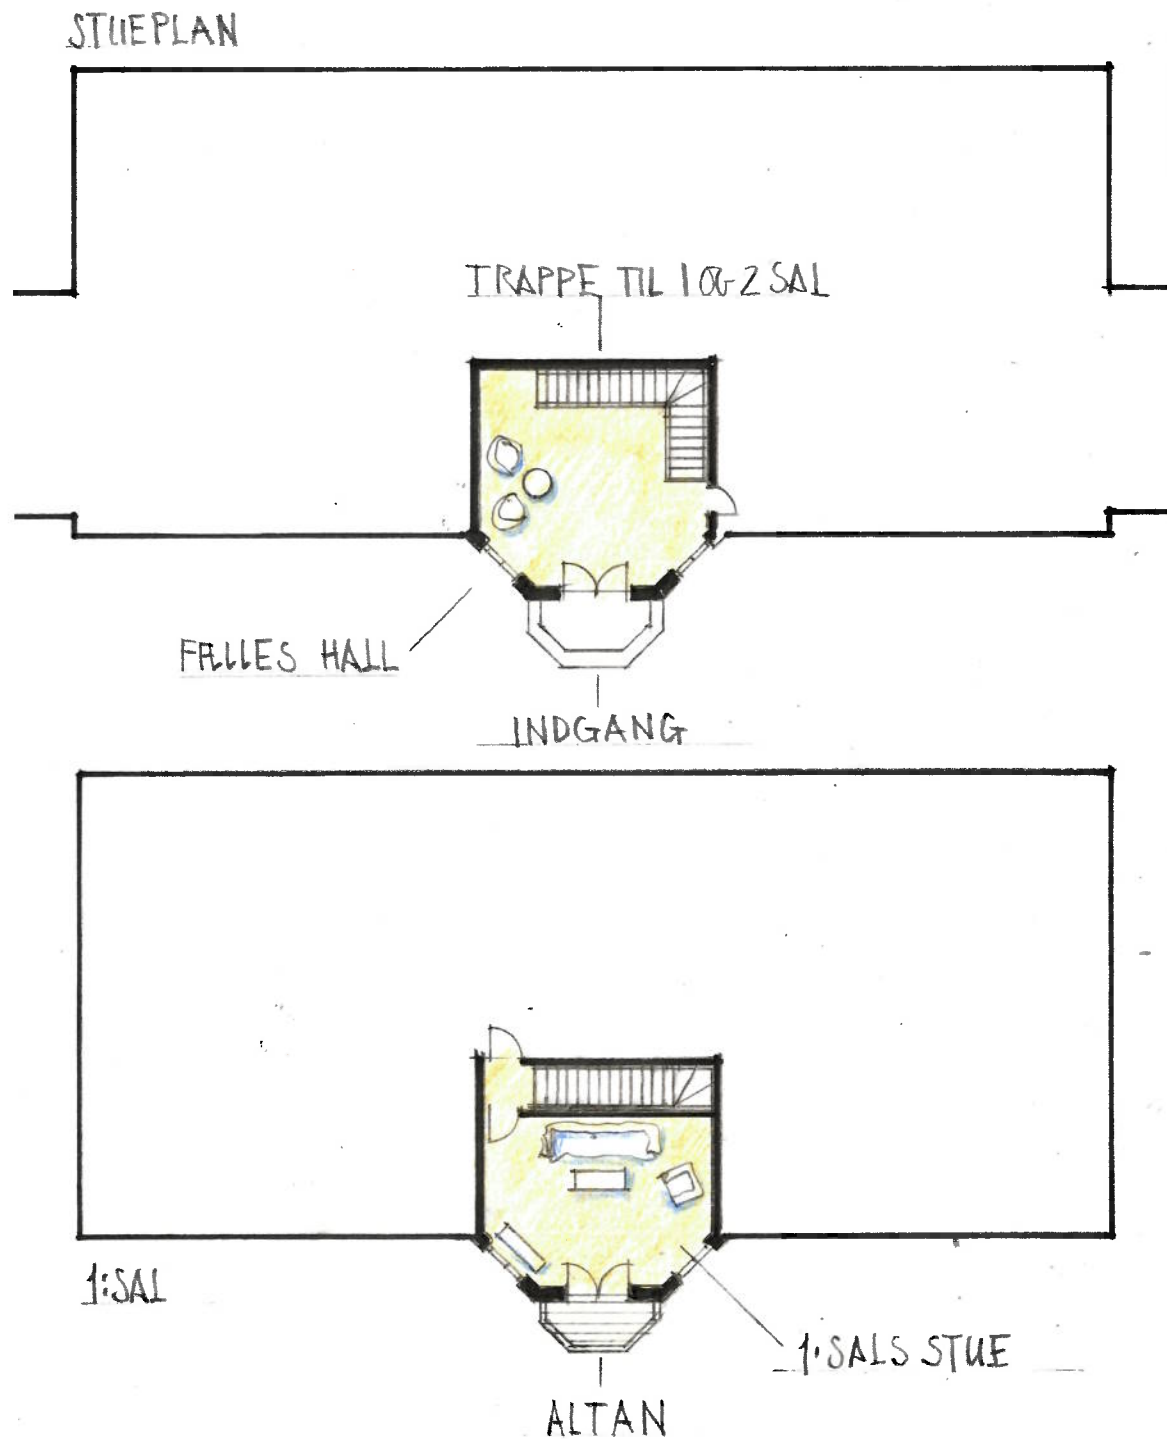

PENTHOUSEBOLIG

på MAGNESHOLM, Hjørring

En mulighed for en helt ekstraordinær bolig præsenteres her.

På Magnesholm, få kilometer vest for Hjørring, kan denne attraktive penthouse bolig blive jeres.

I landlige omgivelser tæt på bylivet i Hjørring og nær vestkystens strande, ligger det smukke Magnesholm.

Hele 2. sal samt hall i stueetagen og en 1. salsstue danner en samlet penthouse bolig. På 2. sal er udsigten over landskabet mod kysten allestedsnærværende. Fra tagterrassen er der et kig direkte til Rubjerg Knude og fyret.

Centralt i boligen ligger den store New Yorker stue. Herfra er der adgang til køkken/alrum, stort værelse/kontor, soveværelse med walk-in og et veludstyret toilet/badeværelse.

Boligen har loft til kip og et New Yorker glasparti mod trappen.

FAKTA	PENTHOUSE 2. SAL	190 M2
	FØRSTESALSSTUE	38 M2
	FÆLLES HALL	38 M2
	SAMLET BOLIG	266 M2