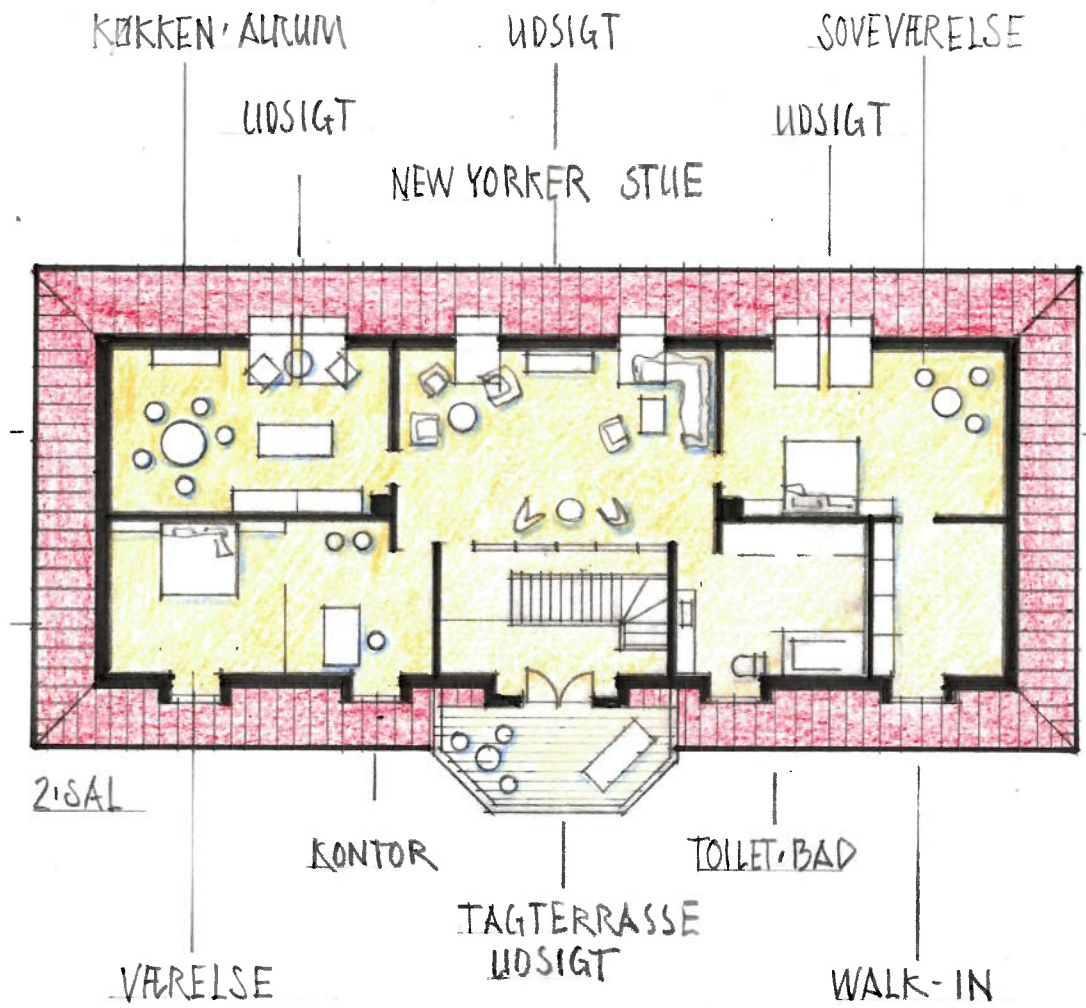

Hele 2. sal samt hall i stueetagen og en 1. salsstue danner en samlet penthouse bolig. På 2. sal er udsigten over landskabet mod kysten allestedsnærværende. Fra tagterrassen er der et kig direkte til Rubjerg Knude og fyret.

Centralt i boligen ligger den store New Yorker stue. Herfra er der adgang til køkken/alrum, stort værelse/kontor, soveværelse med walk-in og et veludstyret toilet/badeværelse.

Boligen har loft til kip og et New Yorker glasparti mod trappen.

FAKTA	PENTHOUSE 2. SAL	190 M2
	FØRSTESALSSTUE	38 M2
	FÆLLES HALL	38 M2
	SAMLET BOLIG	266 M2

# Boligplan 2. sal - penthouse