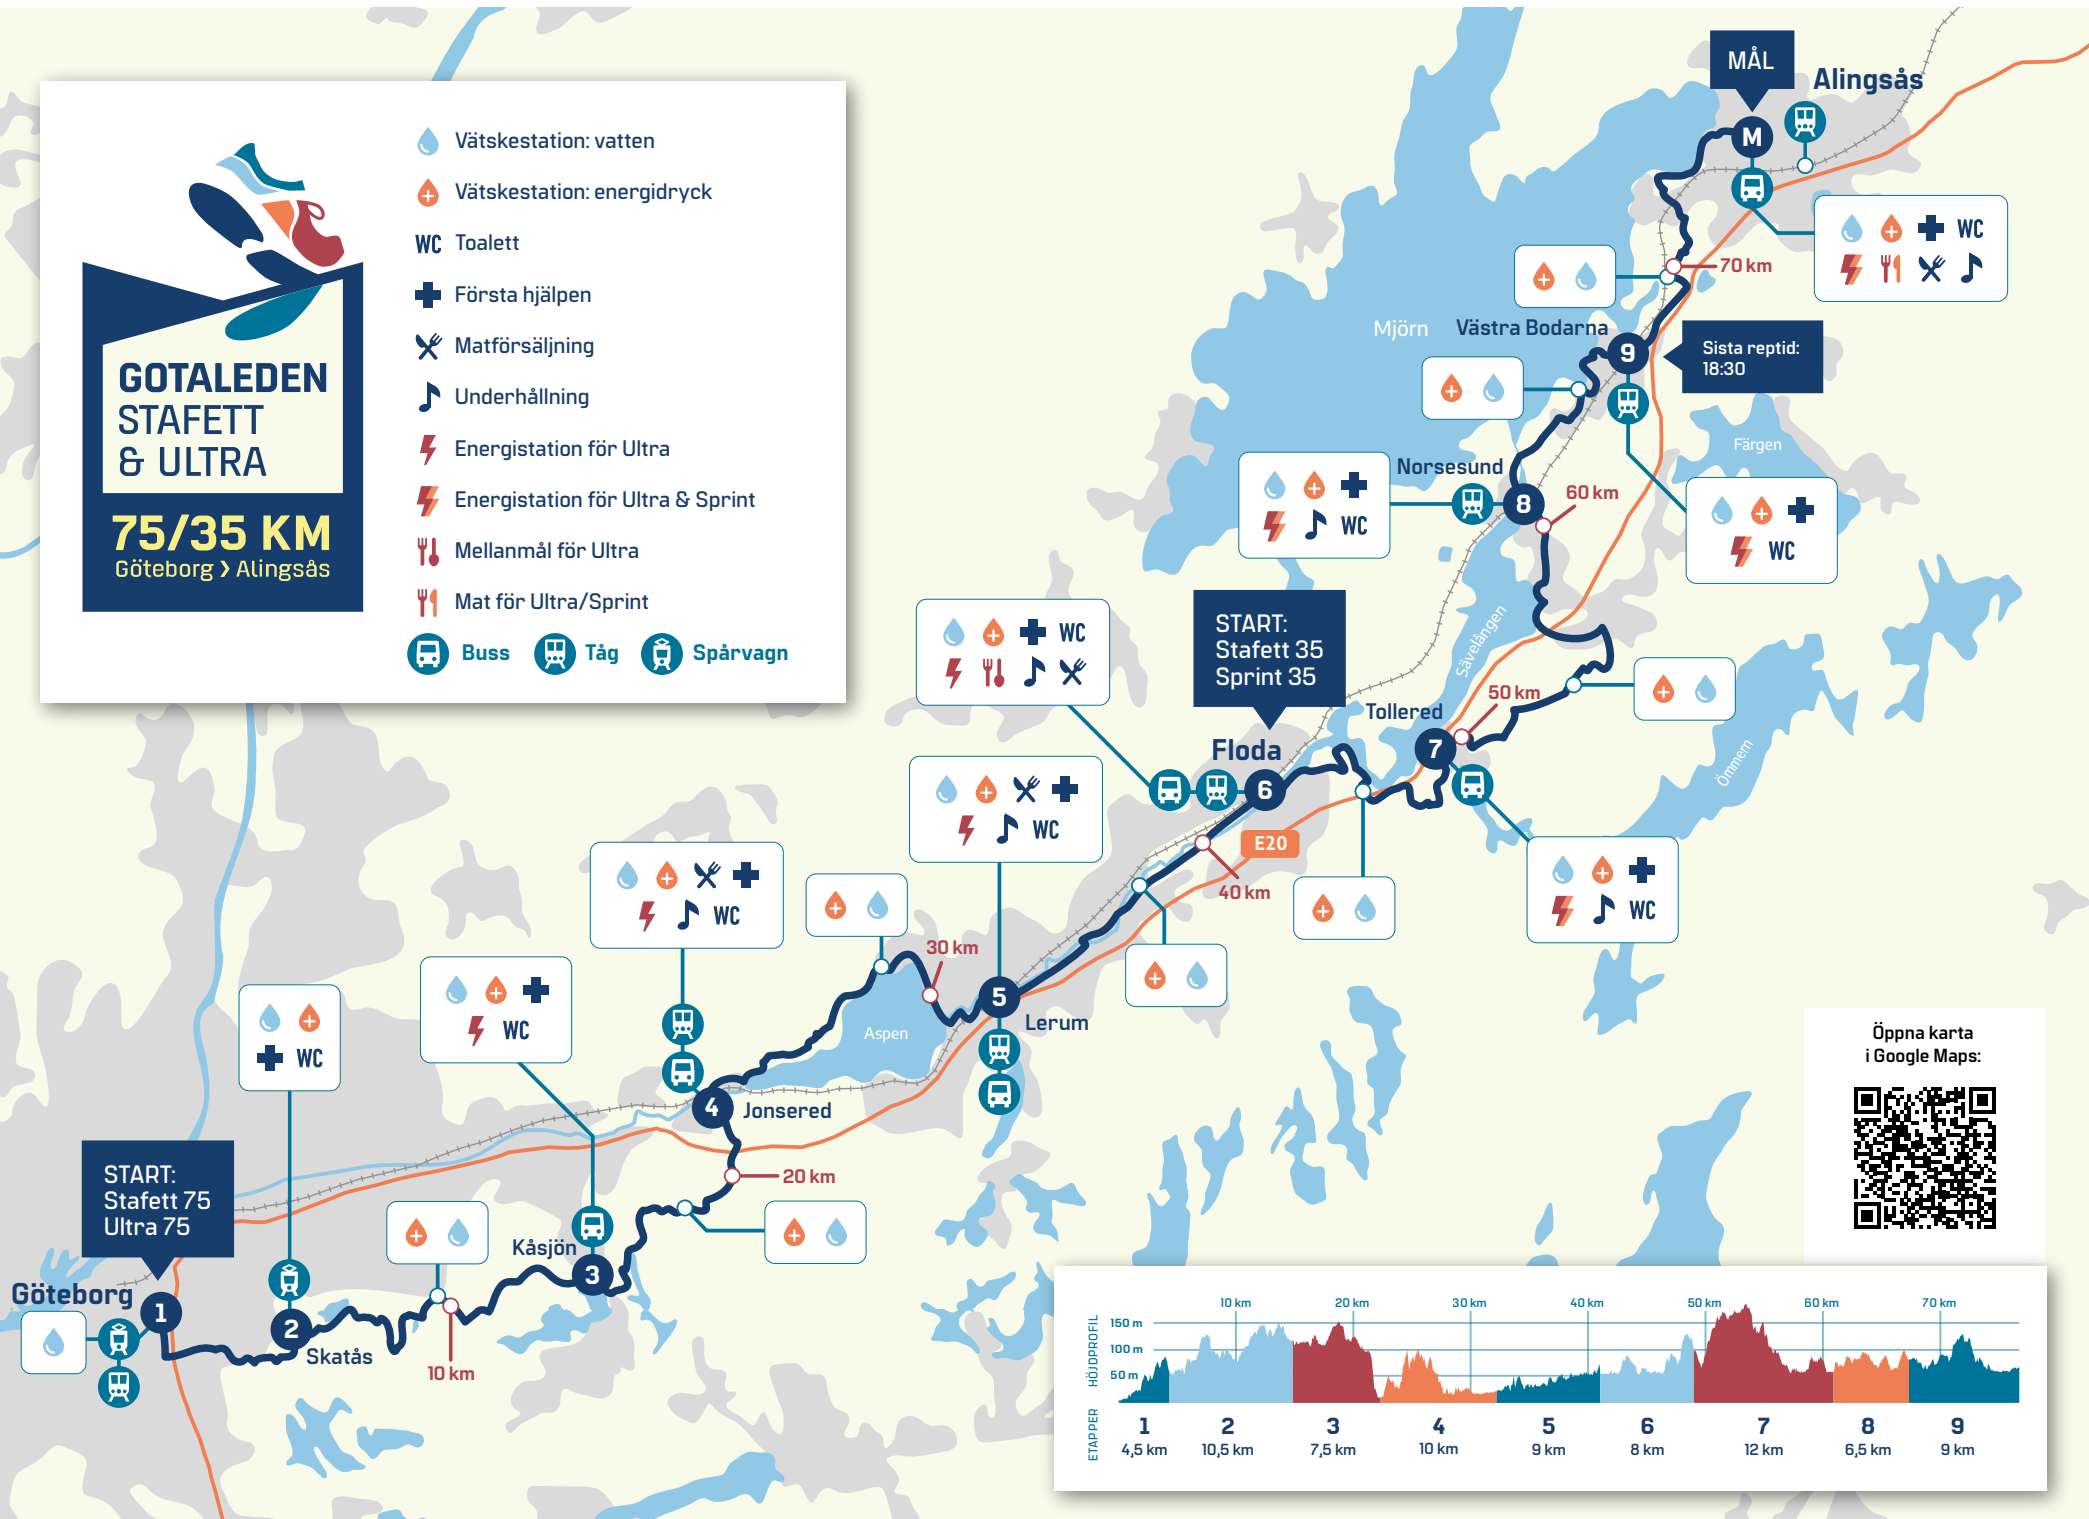

**GOTALEDEN
STAFETT
& ULTRA**

75/35 KM
Göteborg > Alingsås

-  Vätskestation: vatten
-  Vätskestation: energidryck
- WC** Toalett
-  Första hjälpen
-  Matförsäljning
-  Underhållning
-  Energistation för Ultra
-  Energistation för Ultra & Sprint
-  Mellanmål för Ultra
-  Mat för Ultra/Sprint
-  Buss
-  Tåg
-  Spårvagn

Öppna karta
i Google Maps: