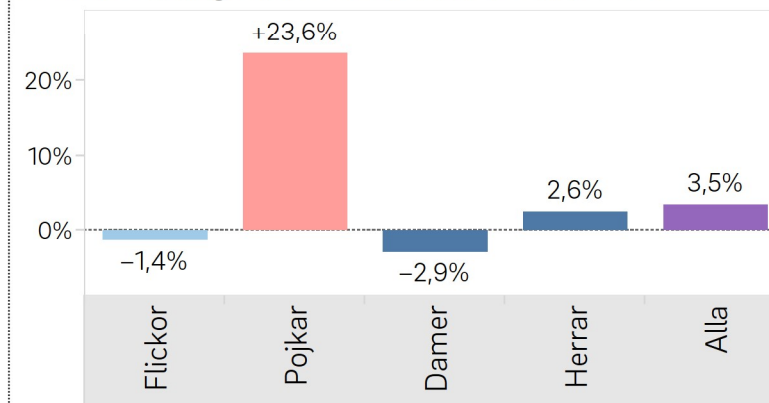

Medlemsutvecklingen 2024

Rapportdag: 19 aug 2024
vecka 34

2024 jämfört med motsvarande vecka senaste åren

2020	521 055	
2021	546 163	+25 108
2022	528 331	-17 832
2023	527 189	-1 142
2024	545 499	+18 310

... kategori för kategori

	Flickor	utv flickor	Pojkar	utv pojkar	Andel Jun	Damer 22+	utv damer	Andel kvinnor	Herrar 22+	utv herrar
2021	12 239		54 952		12,3%	130 679		26,1%	348 293	
2022	10 426	-1 813	51 030	-3 922	11,6%	125 036	-5 643	25,6%	341 839	-6 454
2023	9 631	- 795	54 940	+3 910	12,2%	119 833	-5 203	24,5%	342 785	+ 946
2024	9 498	- 133	67 927	+12 987	14,2%	116 369	-3 464	23,0%	351 705	+8 920

Utvecklingen senaste veckorna

	Alla	Seniorer	Juniorer
2024-30 juli	+5 512	+4 095	+1 417
2024-31 juli	+5 405	+3 924	+1 481
2024-32 augusti	+4 165	+3 041	+1 124
2024-33 augusti	+3 773	+2 588	+1 185
2024-34 augusti	+3 749	+2 686	+1 063

Kommande veckorna

	2021	2022	2023
35	547 955	530 142	529 645
36	549 564	530 747	531 752
37	550 813	532 231	533 072
38	552 152	533 399	533 894
39	553 318	534 357	535 419
40	553 937	534 901	536 472
41	554 713	535 513	537 430

... utvecklingen mot samma vecka 2023