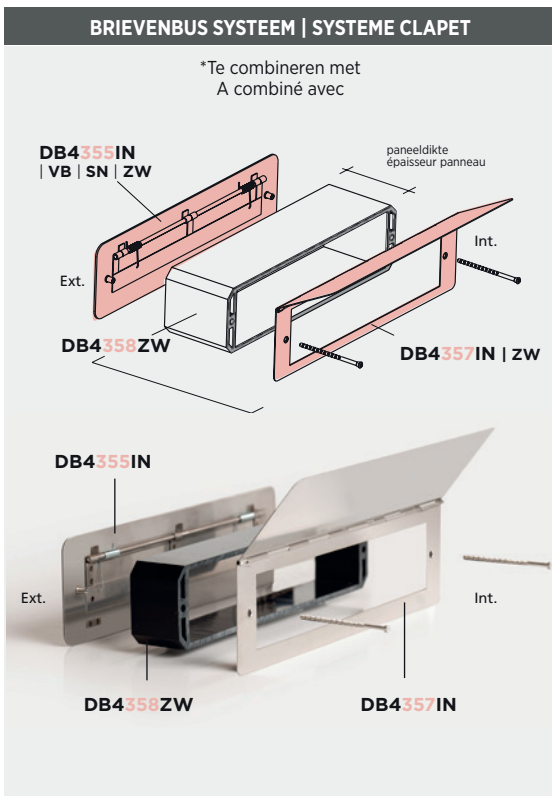

# accessoires DEURBESLAG | QUINCAILLERIE

<p><b>art DB6028IN</b></p> <p>Inox spionoog (voor deurdikte 17-31 mm) Viseur optique en inox (pour épaisseur porte 17-31 mm)</p> 	<p><b>art DB6029IN</b></p> <p>Inox spionoog (voor deurdikte 33-63 mm) Viseur optique en inox (pour épaisseur porte 33-63 mm)</p> 	<p><b>art DB2294IN</b></p> <p>Inox deurtrekker (rond) Tirant en inox (rond)</p>  <p>Ø = 40 mm - H = 80 mm</p>	<p><b>art DB2295IN</b></p> <p>Inox deurtrekker (vierkant) Tirant en inox (carré)</p>  <p>Ø = 40 mm - H = 80 mm</p>
<p><b>art DB2143IN</b></p> <p>Inox deurtrekker Tirant en inox</p> 	<p><b>art DB3201IN</b></p> <p>Inox cilinderplaat ovaal Cache cylindre en inox ovale</p> 	<p><b>art DB3202IN</b></p> <p>Inox cilinderplaat rond Cache cylindre en inox rond</p> 	<p><b>art DB3206IN</b></p> <p>Inox veiligheidscilinderplaat Cache cylindre en inox</p> 
<p><b>art DB1215IN</b></p> <p>Inox deurkruk Poignée en inox</p> 	<p><b>art DB1216IN</b></p> <p>Inox deurkruk Poignée en inox</p> 	<p><b>art DB1217IN</b></p> <p>Inox deurkruk Poignée en inox</p> 	
<p><b>art DB5230IN</b></p> <p>Cijfer in inox Chiffre en inox</p>  <p>VB.: Bestelnummer hier DB5233 - DB5234 P.E.: N° de commande DB5233 - DB5234</p>	<p><b>art DB523aIN</b></p> <p>Letter in inox Lettre en inox</p>  <p>VB.: Bestelnummer DB523a P.E.: N° de commande DB523a</p>		
<p><b>art DB5240IN</b></p> <p>Cijfer in inox Chiffre en inox</p>  <p>VB.: Bestelnummer hier DB5243 - DB5244 P.E.: N° de commande DB5243 - DB5244</p>	<p><b>art DB524aIN</b></p> <p>Letter in inox Lettre en inox</p>  <p>VB.: Bestelnummer DB524d P.E.: N° de commande DB524d</p>		