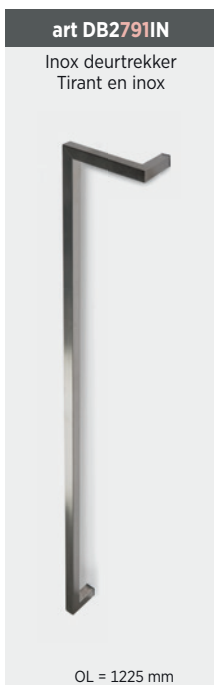

# accessoires DEURBESLAG | QUINCAILLERIE

<p><b>art DB6028IN</b></p> <p>Inox spionoog (voor deurdikte 17-31 mm) Viseur optique en inox (pour épaisseur porte 17-31 mm)</p> 	<p><b>art DB6029IN</b></p> <p>Inox spionoog (voor deurdikte 33-63 mm) Viseur optique en inox (pour épaisseur porte 33-63 mm)</p> 	<p><b>art DB2294IN</b></p> <p>Inox deurtrekker (rond) Tirant en inox (rond)</p>  <p>Ø = 40 mm - H = 80 mm</p>	<p><b>art DB2295IN</b></p> <p>Inox deurtrekker (vierkant) Tirant en inox (carré)</p>  <p>Ø = 40 mm - H = 80 mm</p>
<p><b>art DB2143IN</b></p> <p>Inox deurtrekker Tirant en inox</p> 	<p><b>art DB3201IN</b></p> <p>Inox cilinderplaat ovaal Cache cylindre en inox ovale</p> 	<p><b>art DB3202IN</b></p> <p>Inox cilinderplaat rond Cache cylindre en inox rond</p> 	<p><b>art DB3206IN</b></p> <p>Inox veiligheidscilinderplaat Cache cylindre en inox</p> 
<p><b>art DB1215IN</b></p> <p>Inox deurkruk Poignée en inox</p> 	<p><b>art DB1216IN</b></p> <p>Inox deurkruk Poignée en inox</p> 	<p><b>art DB1217IN</b></p> <p>Inox deurkruk Poignée en inox</p> 	
<p><b>art DB5230IN</b></p> <p>Cijfer in inox Chiffre en inox</p>  <p>VB.: Bestelnummer hier DB5233 - DB5234 P.E.: N° de commande DB5233 - DB5234</p>	<p><b>art DB523aIN</b></p> <p>Letter in inox Lettre en inox</p>  <p>VB.: Bestelnummer DB523a P.E.: N° de commande DB523a</p>		
<p><b>art DB5240IN</b></p> <p>Cijfer in inox Chiffre en inox</p>  <p>VB.: Bestelnummer hier DB5243 - DB5244 P.E.: N° de commande DB5243 - DB5244</p>	<p><b>art DB524aIN</b></p> <p>Letter in inox Lettre en inox</p>  <p>VB.: Bestelnummer DB524d P.E.: N° de commande DB524d</p>		