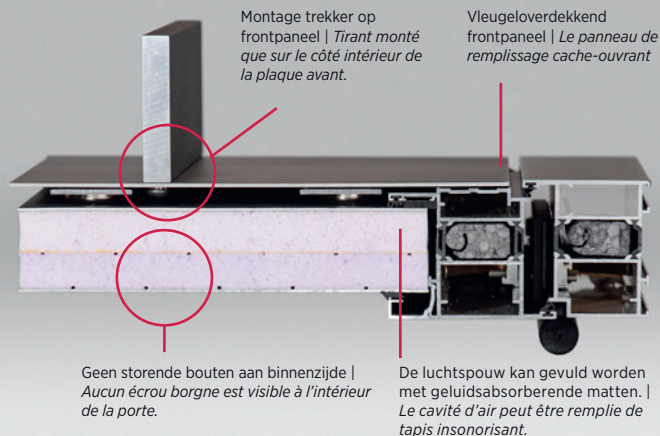

magnetude

DE VOORDELEN

LES AVANTAGES

Geen kromtrekking

Een gelijmd vleugeloverdekkend paneel kan de oorzaak zijn van kromtrekking. De buitenplaat van de deur zet uit en vervormt daarbij de opendraaiende vleugel. Het Magnetude-systeem laat de buitenplaat onafhankelijk van het profiel uitzetten. De doeltreffendheid hiervan werd niet alleen in de dagelijkse realiteit bewezen maar ook met testen bij een externe oppervlaktetemperatuur van 90°C. Verbluffend!

Schade? Geen probleem!

Magnetude biedt het voordeel dat het vulpaneel als voorlopig paneel kan worden geplaatst. De frontplaat kan de dag van de oplevering eenvoudig gemonteerd worden door 1 persoon zonder gereedschap!

Ook als er nadien schade optreedt kunnen alle elementen (zelfs het glas!) ten allen tijde gemakkelijk vervangen worden. Er moet nooit een nieuwe vleugel gemaakt worden...

Onzichtbare montage deurtrekkers

Deurtrekkers worden onzichtbaar gemonteerd doordat ze enkel op de binnenkant van de frontplaat worden vastgezet. Hierdoor zijn er geen storende bouten zichtbaar aan de binnenzijde van deur.

Door de trekkers op deze manier te monteren is er ook geen verbinding tussen het voorvel en het achtervel, waardoor condens op de binnenkant maar vooral ook de kromtrekking van de deur vermeden wordt.

Pas de cintrage

Un panneau cache-ouvrant collé peut être la cause d'un cintrage. La plaque extérieure se dilate déformant ainsi l'ouvrant. Le système Magnetude permet alors à la tôle extérieure de se dilater indépendamment du profil. Son efficacité a été prouvée non seulement dans la réalité quotidienne mais également avec des tests effectués à une température de surface extérieure à 90°C. Impressionnant !

Dégâts ? Aucun problème !

La porte d'entrée est trop souvent endommagée entre la pose et la réception des travaux. Ceci implique la plupart du temps le remplacement de la porte d'entrée. Le système Magnetude offre l'avantage que le panneau de remplissage peut être utilisé comme panneau temporaire. La plaque avant peut alors être facilement montée le jour de la livraison par 1 personne sans outils ! Même si des dommages surviennent par la suite, tous les éléments (même le vitrage !) peuvent être facilement remplacés à tout moment. Un nouvel ouvrant ne devra jamais être refait...

Montage invisible des tirants

Les tirants sont montés de manière invisible car ceux-ci ne sont fixés que sur le côté intérieur de la plaque avant. Ceci signifie alors qu'aucun écrou borgne n'est visible à l'intérieur de la porte. En montant les tirants de cette manière, il n'y a pas non plus de connexion entre la tôle avant et la tôle arrière, de façon à éviter la condensation à l'intérieur mais surtout le cintrage de la porte.