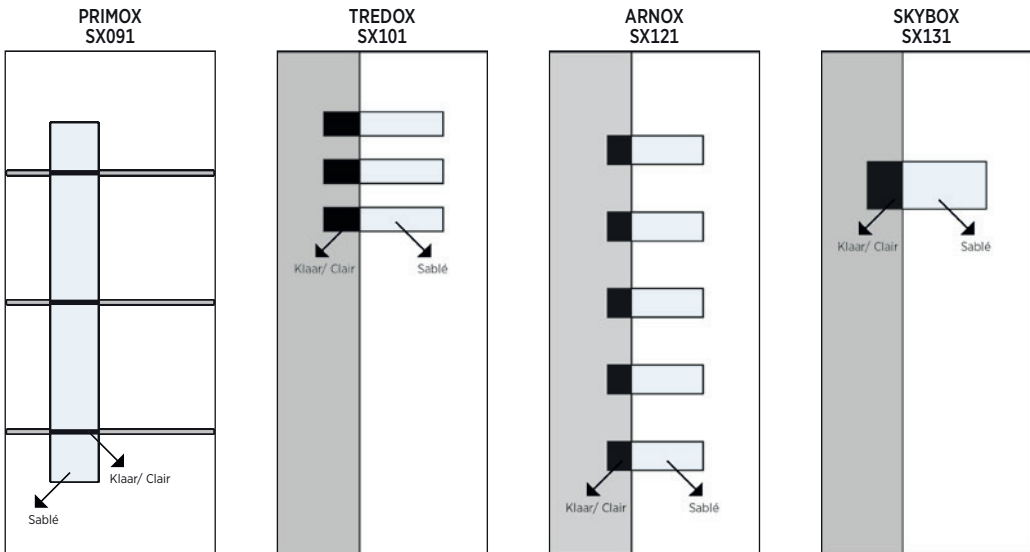

SX201  
Rioja

**solinox** GEDEELTE GEZANDSTRAALD | SABLE PARTIELLEMENT

imagine

IM021 Botticelli  
trekker | tirant

Met IMAGINE haalt u een exclusief stuk design in huis. Een bijpassende inox deurgreep van 8 mm dikte vervolledigt het ontwerp (paneel steeds inclusief deurtrekker).