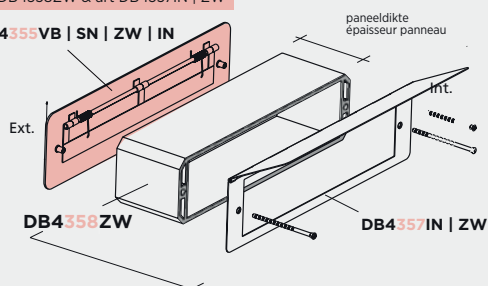

Bronskleurige cilinderplaat
Cache cylindre en bronze

Te combineren met | A combiner avec
art DB4358ZW & art DB4357IN | ZW

DB4355VB | SN | ZW | IN