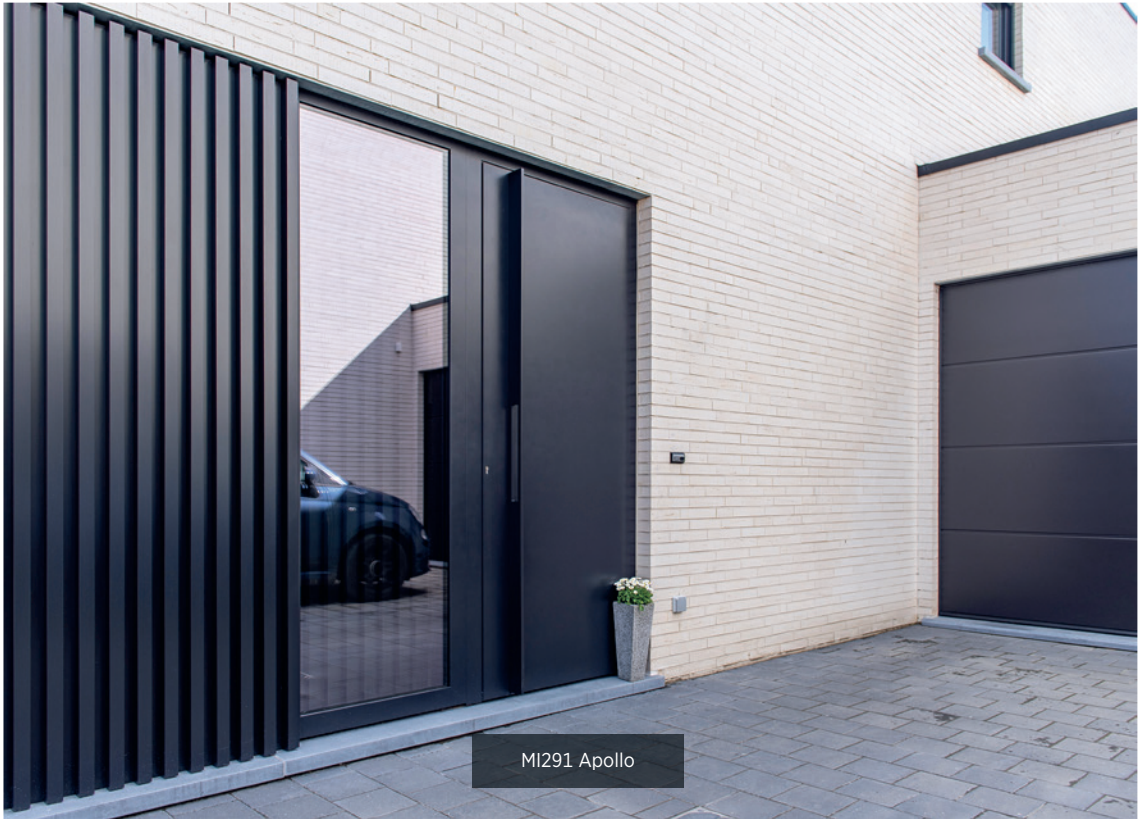

Sablé + figuur  
Sablé + dessin

Stopsol Classic  
klaar - clair

Stopsol Supersilver  
klaar - clair

Gelaagd 33.1 opaal  
Feuilleté 33.1 opalin

MI291 Apollo

MI291 Apollo

MI291 Apollo

MI251 Jef