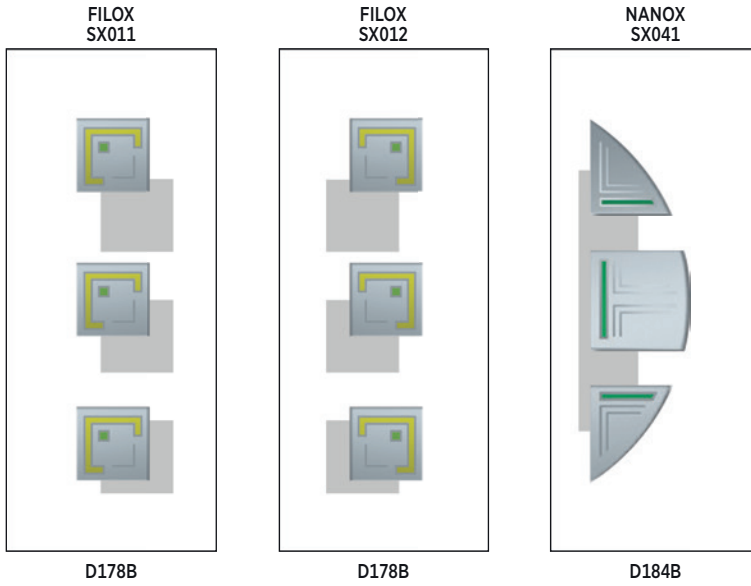

SX201  
Rioja

**solinox** GEDEELTE GEZANDSTRAALD | SABLE PARTIELLEMENT

imagine

IM021 Botticelli  
trekker | tirant

Met IMAGINE haalt u een exclusief stuk design in huis. Een bijpassende inox deurgreep van 8 mm dikte vervolledigt het ontwerp (paneel steeds inclusief deurtrekker).