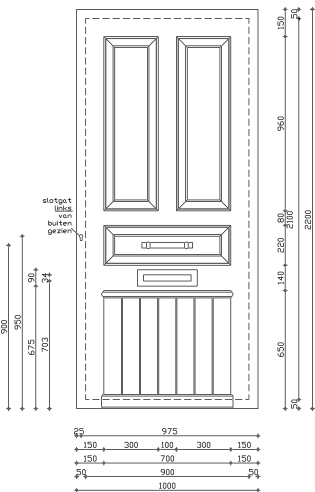

Buitenzicht

frager.
CREATORS OF DOORS

04-03-2021