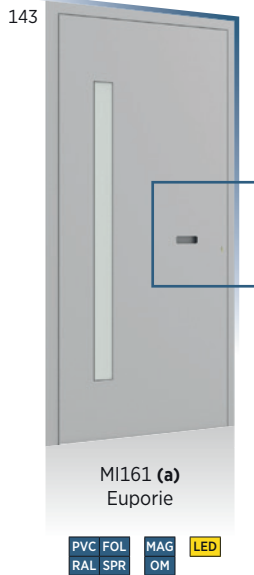

MI542 Magpie  
Black & white

\* trekker in andere kleur | tirant couleur différent

MI591 Loki

MI161 Euporie

(a) Gespiegelde variant beschikbaar, bestellen: laatste cijfer 1 te vervangen door 2 - vb. MI121 → MI121...