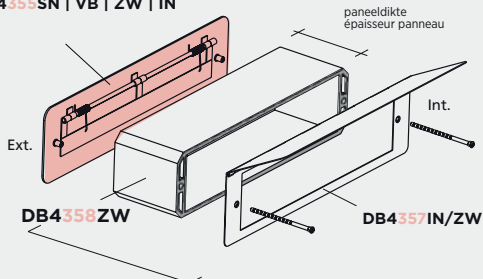

DB4355SN | VB | ZW | IN

Foto constructie INOX | Photo construction
zie | voir art 4355IN (p. 269)