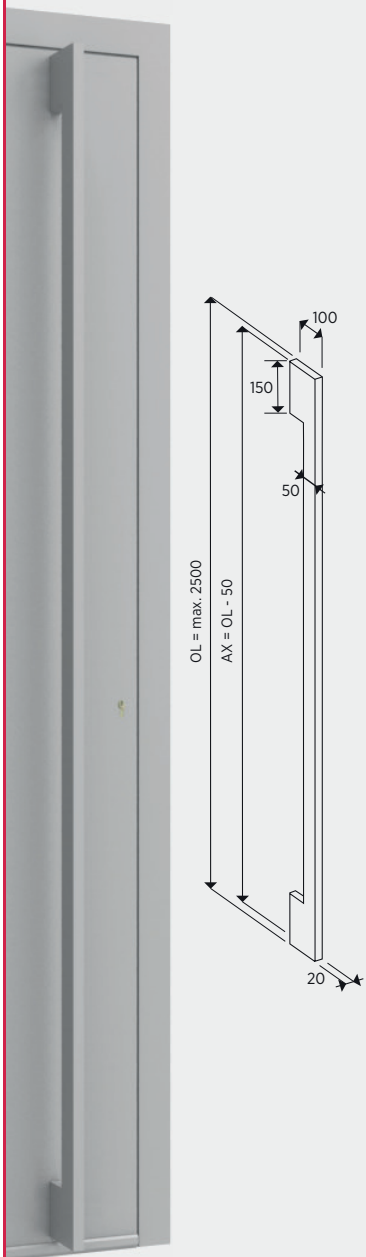

art DB2916PL

Deurtrekker in poederlak
Tirant en ral poudre