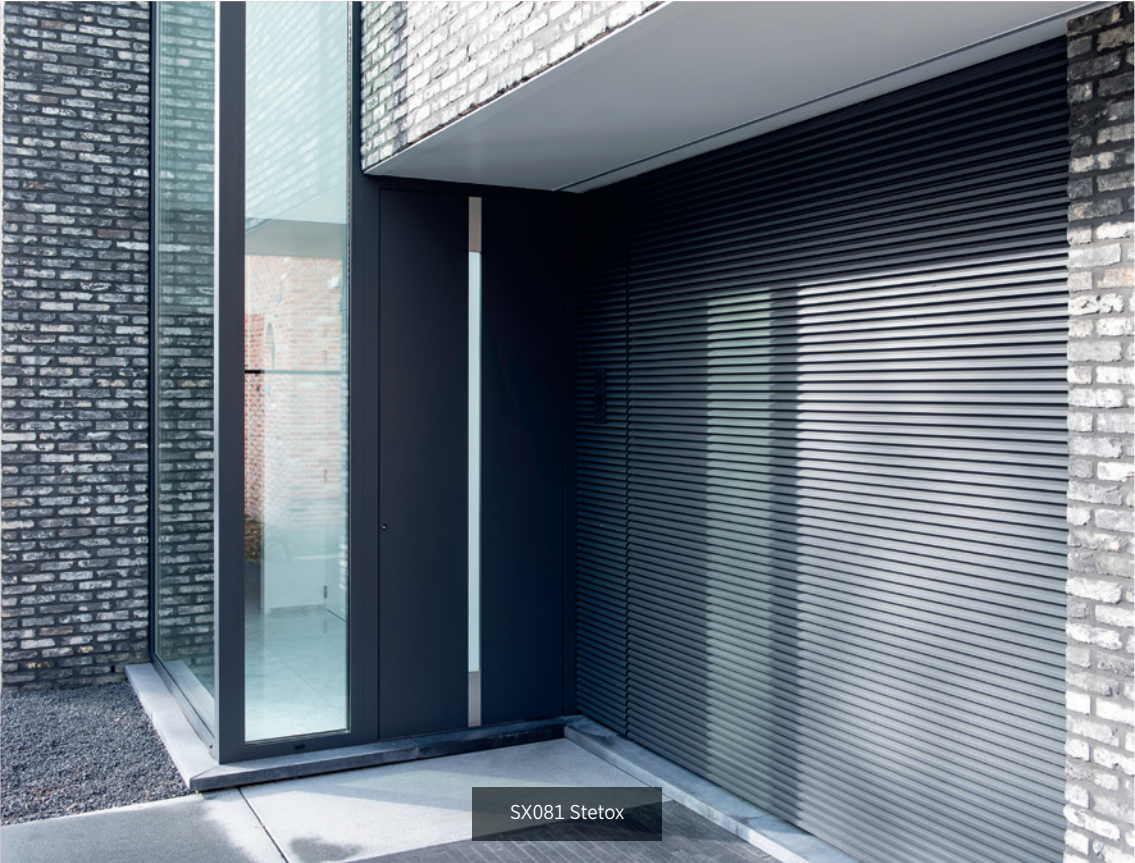

SX081 Stetox

42