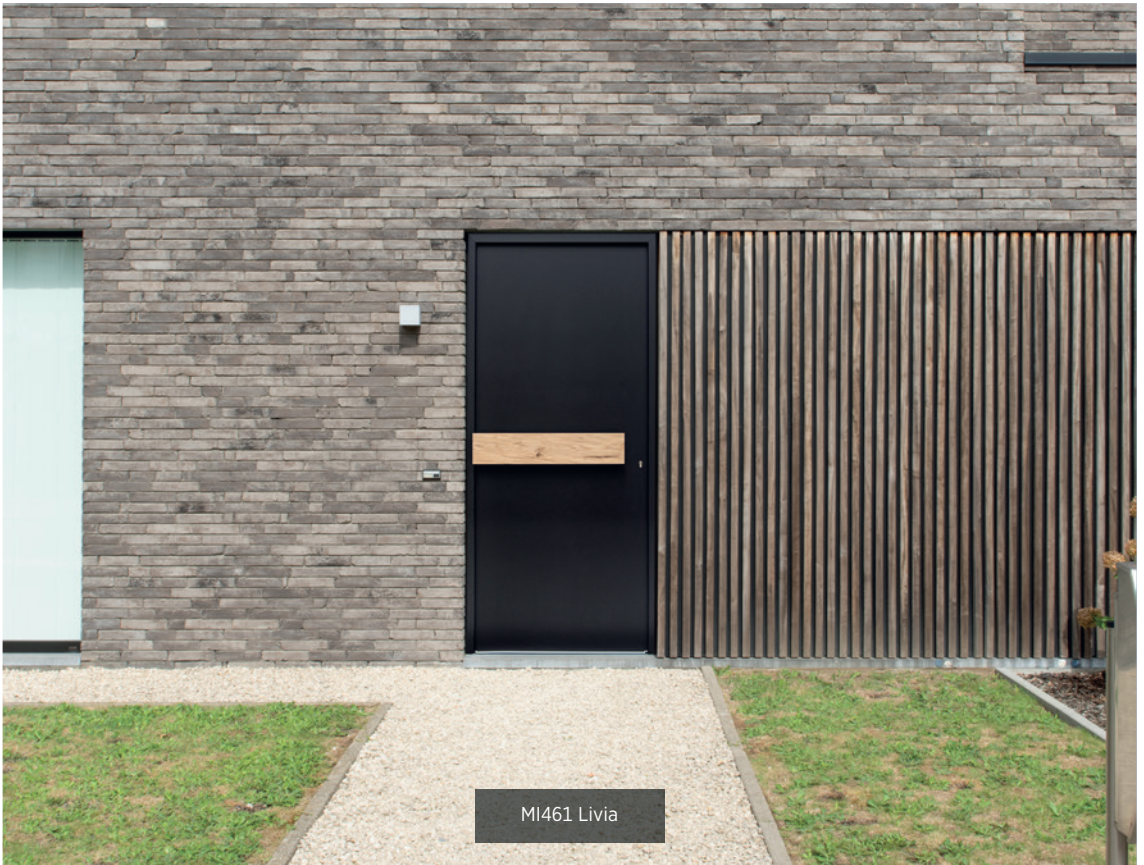

MI461 Livia