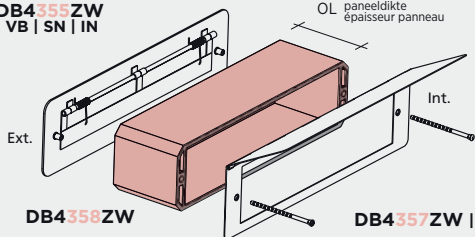

ZW

ZWART

NOIR

art DB3201ZW

Zwarte cilinderplaat ovaal
Cache cylindre en noir ovale

art DB1216ZW

Inox deurkruk
Poignée en inox

art DB2350ZW

Zwarte deurtrekker
Tirant en noir

art DB2351ZW

Zwarte deurtrekker
Tirant en noir

art DB2352ZW

Zwarte deurtrekker
Tirant en noir

art DB2353ZW

Zwarte deurtrekker
Tirant en noir

art DB2354ZW

Zwarte deurtrekker
Tirant en noir

art DB4355ZW*

Zwarte brievenbusklep ext.
Clapet en noir ext.

art DB4357ZW*

Zwarte brievenbusklep int.
Clapet en noir int.

art DB4358ZW

Zwarte tussenschacht
Conduit de liaison en noir

DB4355ZW
| VB | SN | IN

DB4358ZW

DB4357ZW | IN

Foto constructie INOX | Photo construction
zie | voir art 4355IN (p. 269)

art DB4356ZW*

Zwartecilinderplaat
Cache cylindre en noir