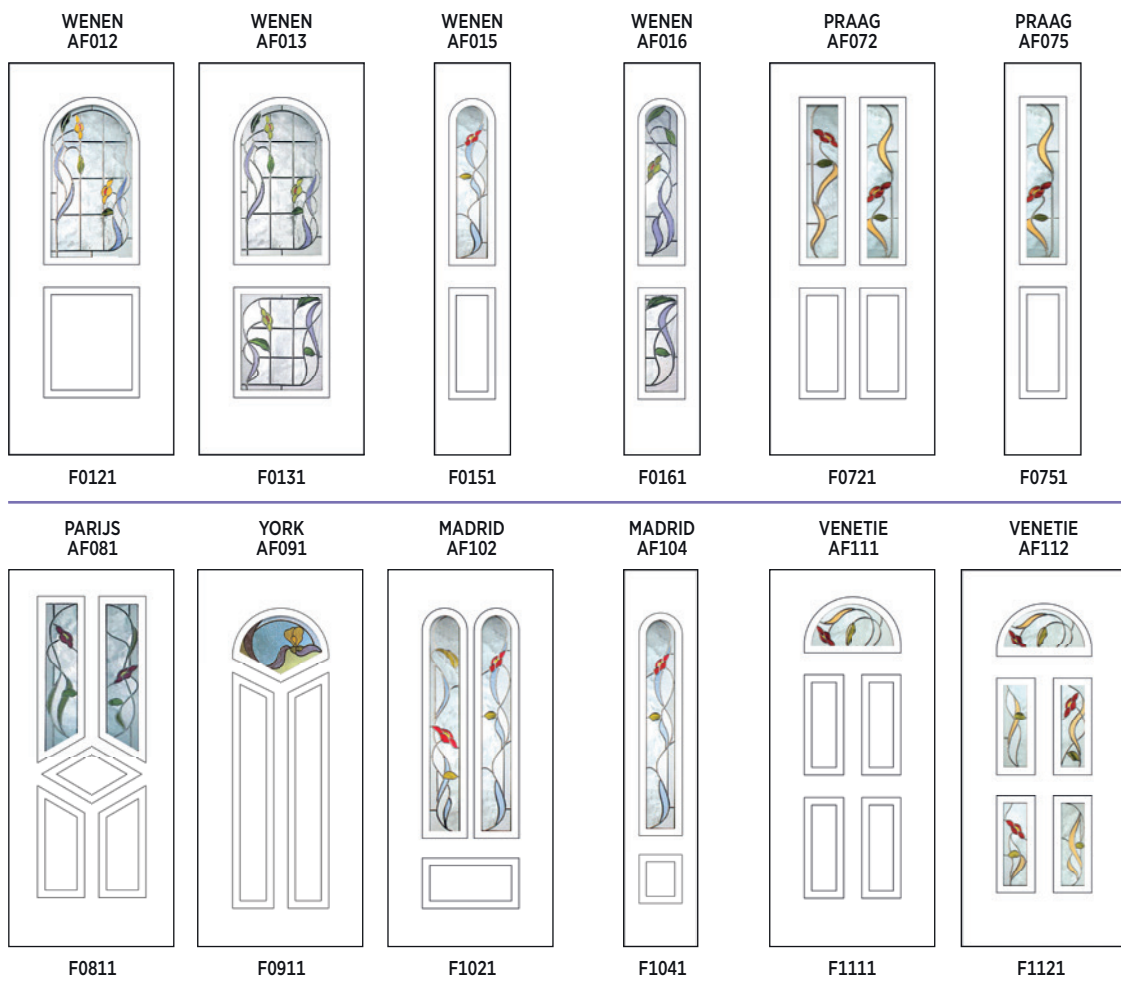

# alufix SIERGLAZEN | VITRAGES DECO (SG)

BURGOS AF022	BURGOS AF022	BILBAO AF032	BILBAO AF032	BILBAO AF032	BILBAO AF032	PRATO AF042	PRATO AF042	PRATO AF042	PRATO AF042
1xK04	1xK08	1xK02	1xK03	1xK04	1xK08	1xK02	1xK03	1xK04	1xK08
PRATO AF044	PRATO AF044	PRATO AF046	PRATO AF046	PORTO AF052	PORTO AF052	PORTO AF052	DOREA AF062	DOREA AF062	DOREA AF063
3xK01	3xK06	2xK02	2xK03	1xK02	1xK03	1xK08	1xK01	1xK06	2xK01
DOREA AF063	DOREA AF064	DOREA AF064	PRAAG AF072	PRAAG AF072	PRAAG AF073	PRAAG AF073	PRAAG AF075	PRAAG AF075	PRAAG AF076
2xK06	3xK01	3xK06	2xK02	2xK03	2xK01+2xK02	2xK01+2xK03	1xK02	1xK03	1xK01+1xK02
PRAAG AF076	PARIJS AF081	PARIJS AF081	MADRID AF102	MADRID AF104	VENETIE AF111	VENETIE AF112			
1xK01+1xK03	2xK02	2xK03	2xK04	1xK04	1xK05	4xK01+1xK05			