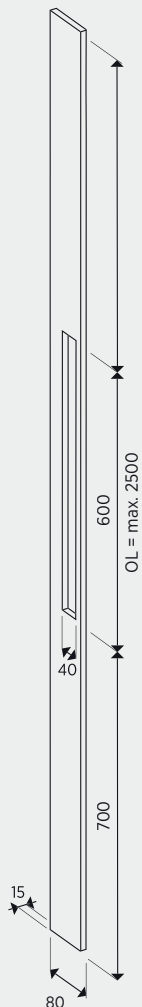

art DB2921PL

Deurtrekker in poederlak
Tirant en ral poudre