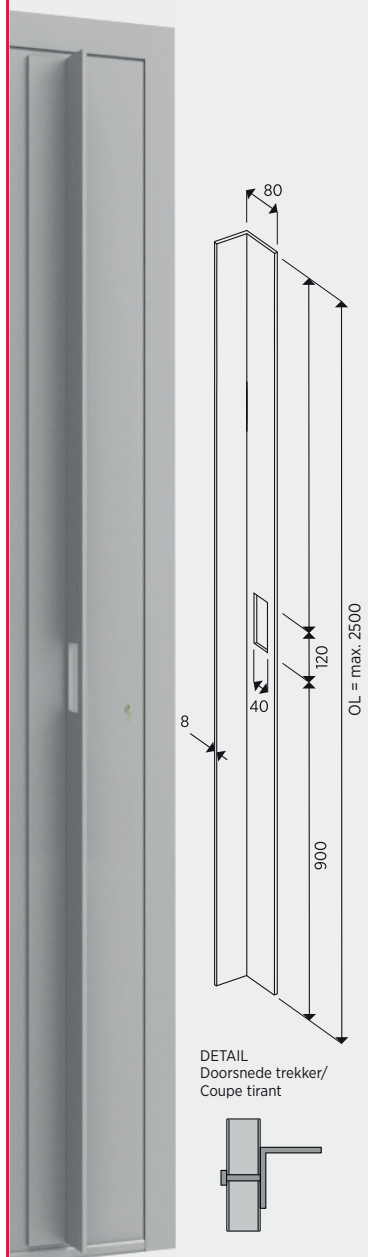

art DB2717PL

Deurtrekker in poederlak
Tirant en ral poudre