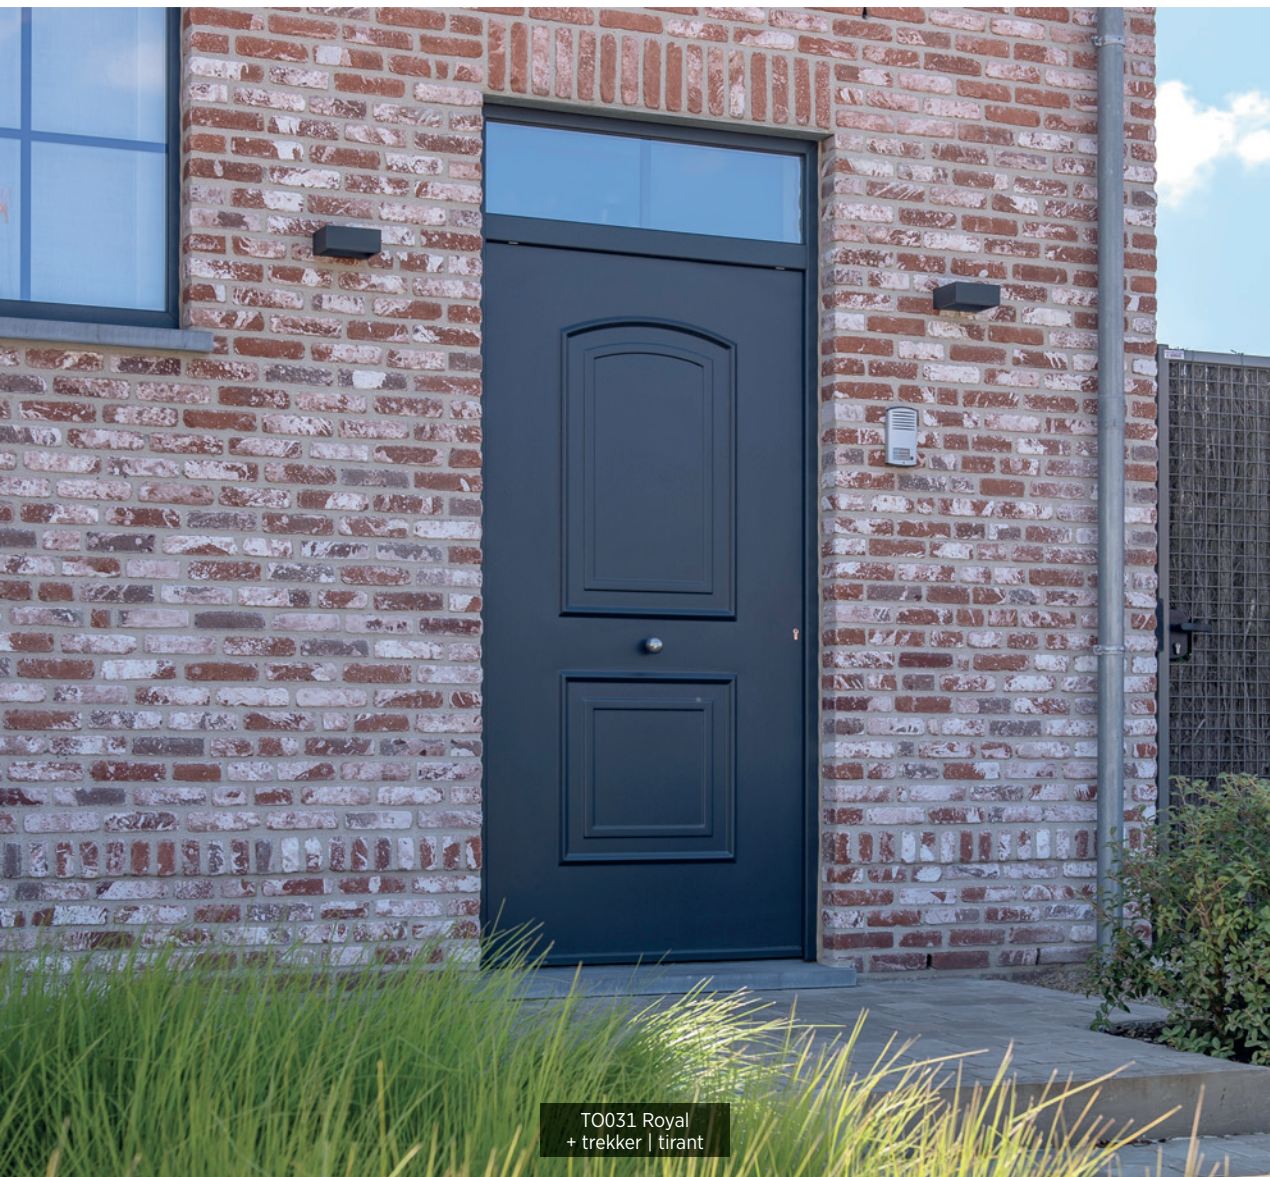

MO162  
Mariage

Vb.

MO162  
Mariage

MO161 Mariage

topline

TO031 Royal  
+ trekker | tirant

Een vaste waarde voor uw inkomdeur. Tijdloos passend bij elke woningstijl. De frisse sierlijsten van de TOPLINE serie geven u een inkomdeur die de tand des tijds weerstaat.