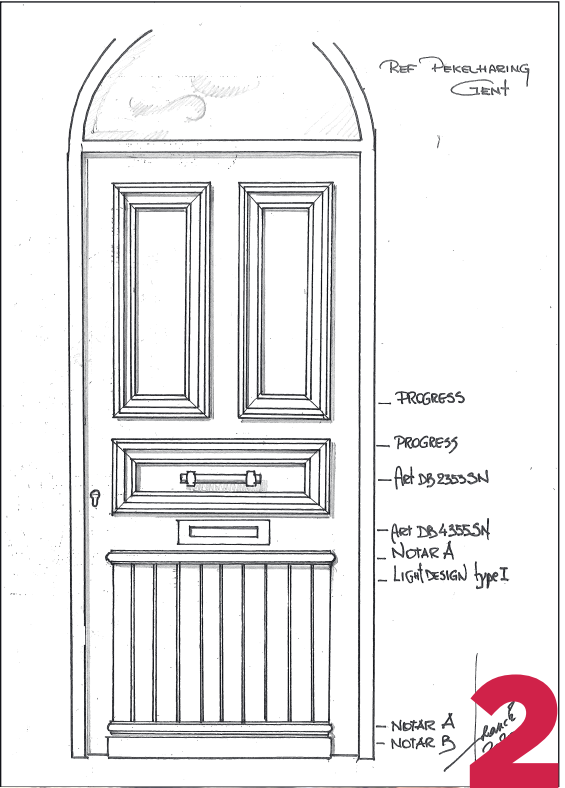

VOOR - AVANT