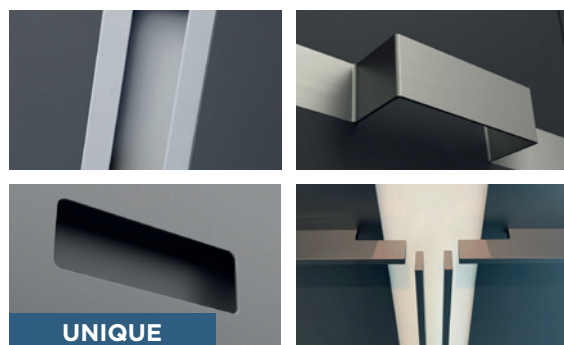

minimal

Onder de naam "MINIMAL" brengt Frager u een serie deurmodellen die teruggebracht zijn tot de essentie. De serie wordt gekenmerkt door zijn functioneel design.

De kubuswoning, de doorzonvilla en de "minimal" architectuur vragen om huisdeuren in hun pure vorm. Dit loft-gevoel kan onze MINIMAL serie u zeker bieden.

Bij een beglaasde deur wordt het decor van glas een functionele deurgreep. Ingewerkte deurgrepen en subtiële belijningen stralen een voorname eenvoud uit die de vormgeving een tijdloze uitstraling geeft.

Het geheel oogt strak en hedendaags: een must voor de bouwverwerf die naar pure vormgeving zoekt.

MAG Enkel **magnetude**, zie p. 11-12

LED Punt LED, zie p. 21

Sous le nom "MINIMAL", Frager vous offre une gamme de modèles de porte qui a été réduite à l'essentiel. La série se caractérise par son design fonctionnel.

Les maisons cubiques, villas à double exposition et une architecture "minimaliste" demandent une porte d'entrée dans sa forme la plus épurée.

La série MINIMAL peut certainement offrir cette sensation de loft. Pour une porte vitrée, le décor en verre devient un tirant fonctionnel. Un tirant incorporé et une ligne subtile reflètent une grande simplicité qui procure un look design intemporel.

Le tout semble élégant et intemporel: un must pour les constructeurs qui sont à la recherche d'un design épuré.

MAG Uniquement en **magnetude**, voir p. 11-12

LED LED point, voir p. 21