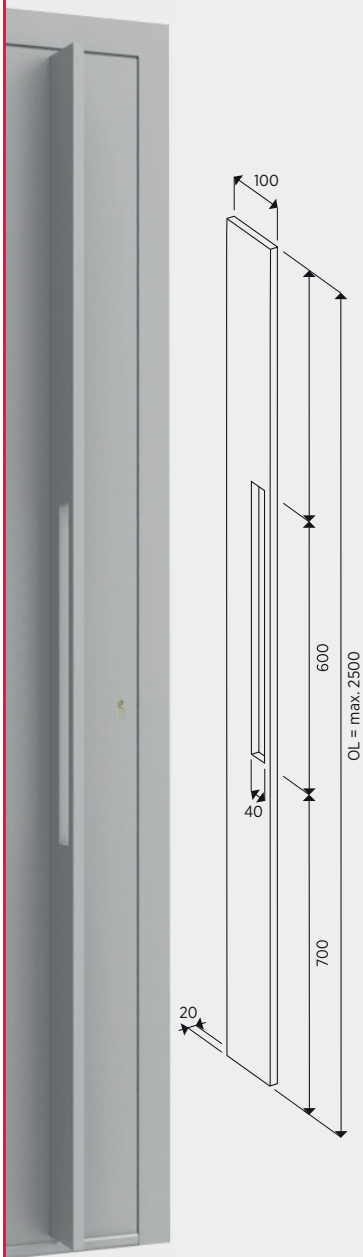

art DB2911PL

Deurtrekker in poederlak
Tirant en ral poudre