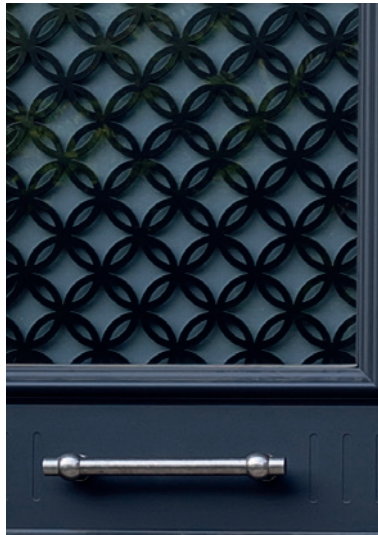

accessoires

deurbeslag | quincaillerie - overzicht glassoorten | types des vitrages