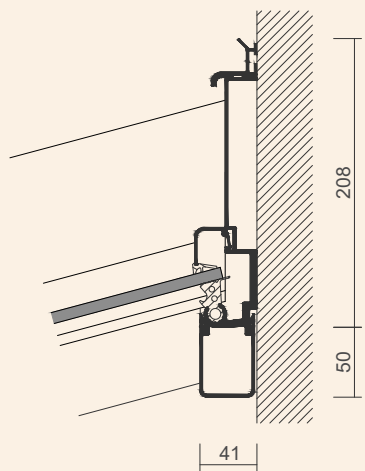

SDL ATRIUM PLUS

Detaljsnitt

Vägganslutning

Vägganslutning i en del för utvändiga takstolar med kabelkanal för dold kabeldragning.