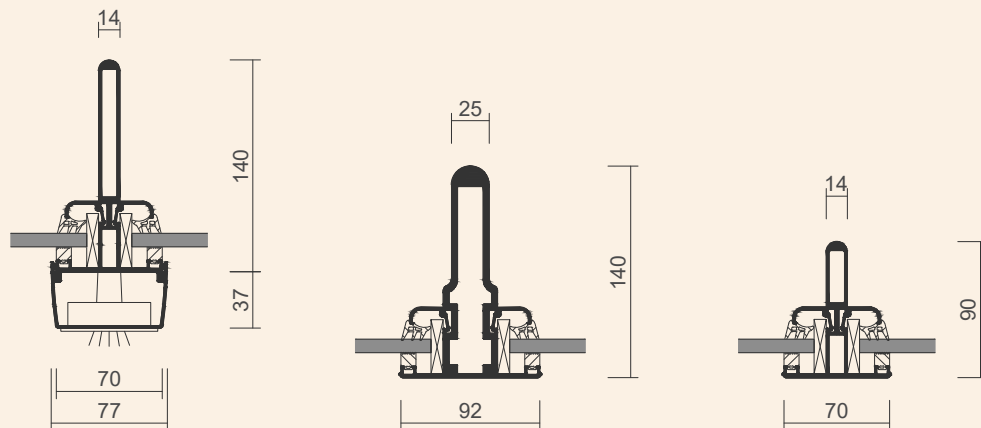

Takstol

Tre smala takstolskonstruktioner beroende på bärighetskrav. Spotlights finns som tillval.