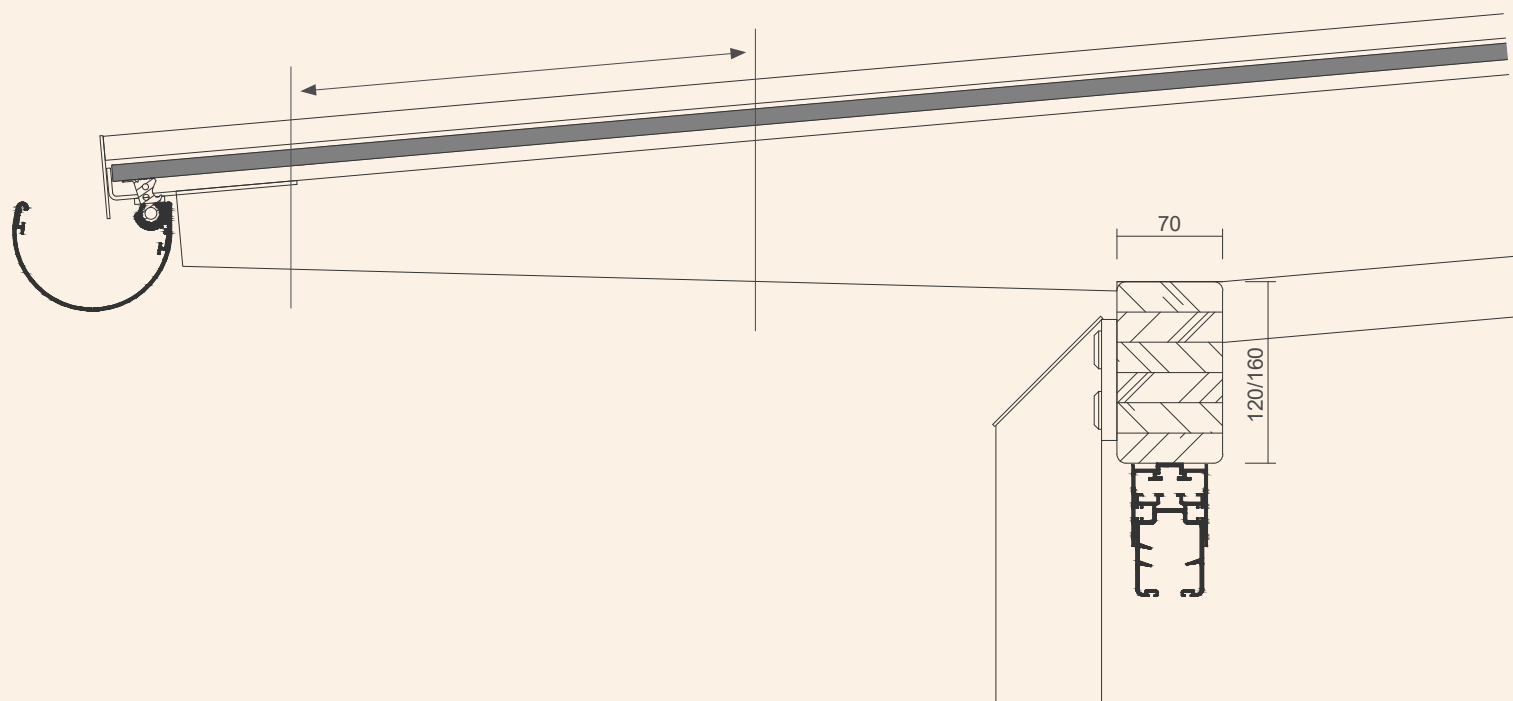

Bärlina med taköverhäng

Bärlina av limträ med flexibelt taköverhäng. Takstolarna smalnar av med ökande taköverhäng.