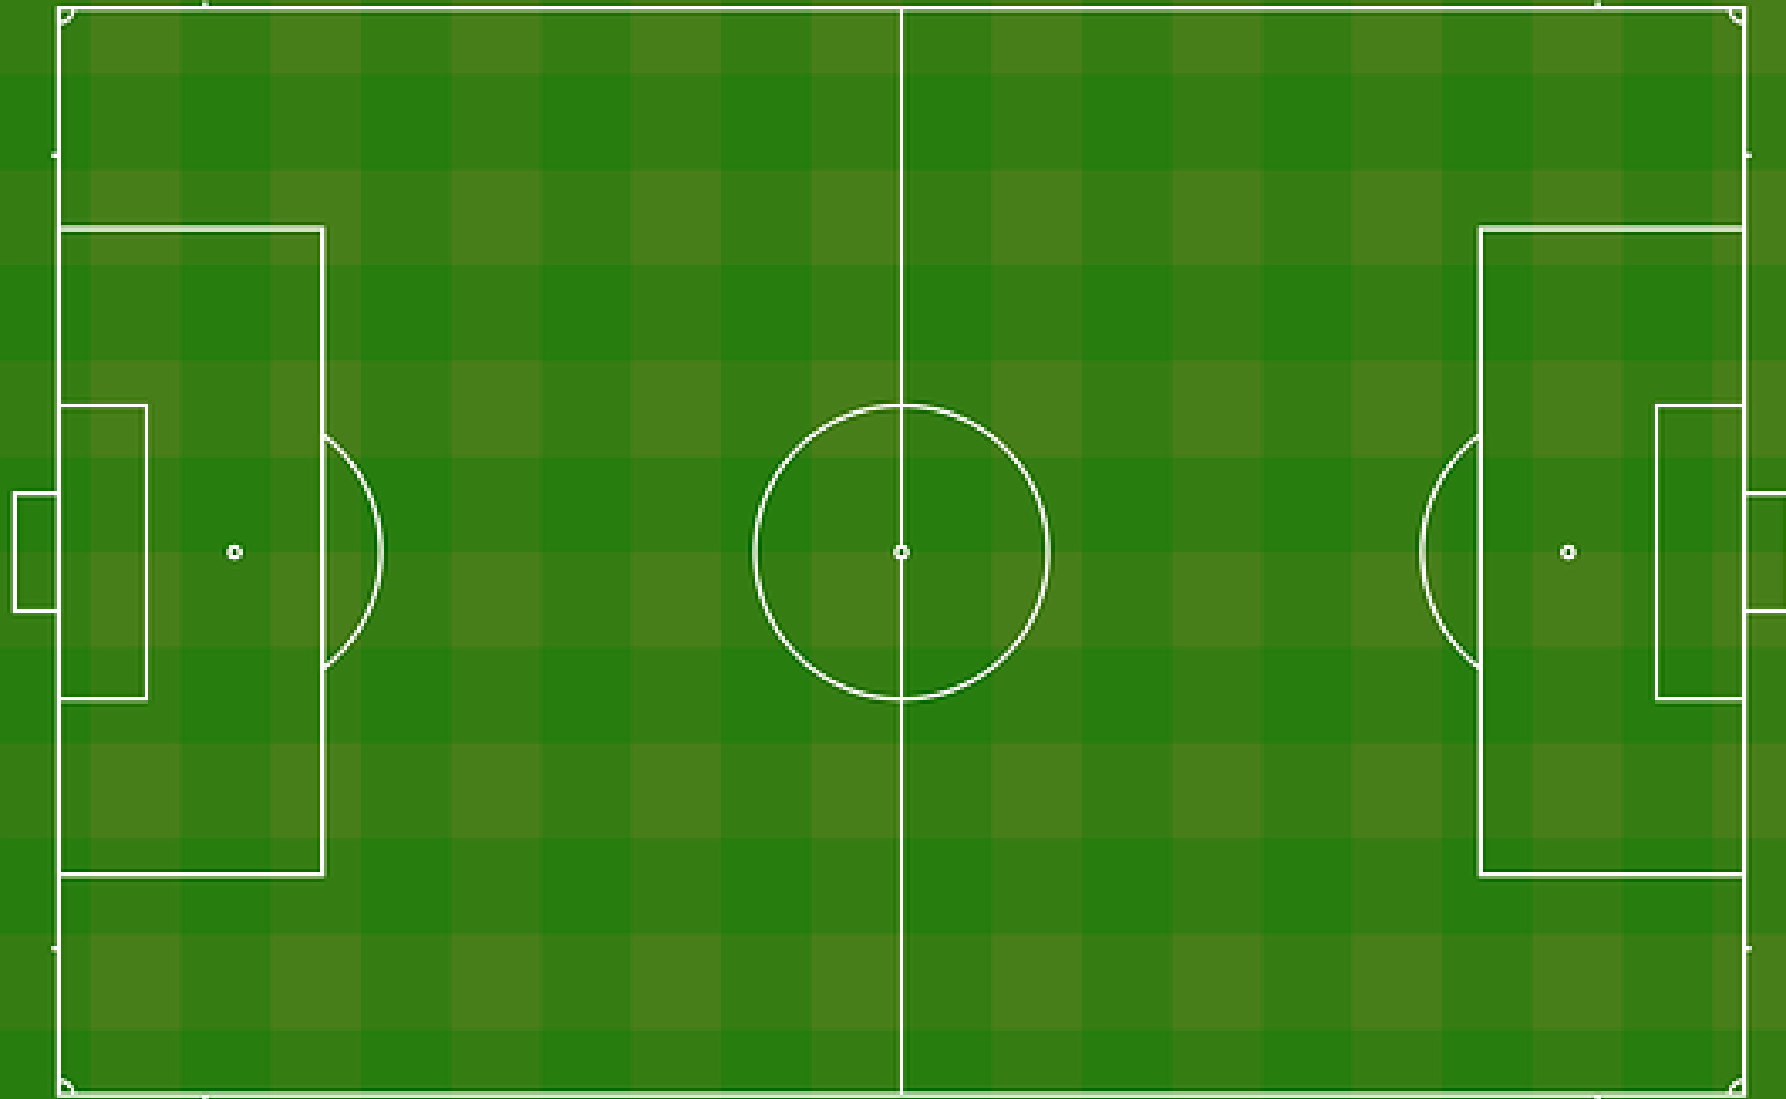

Var sker förseelsen?