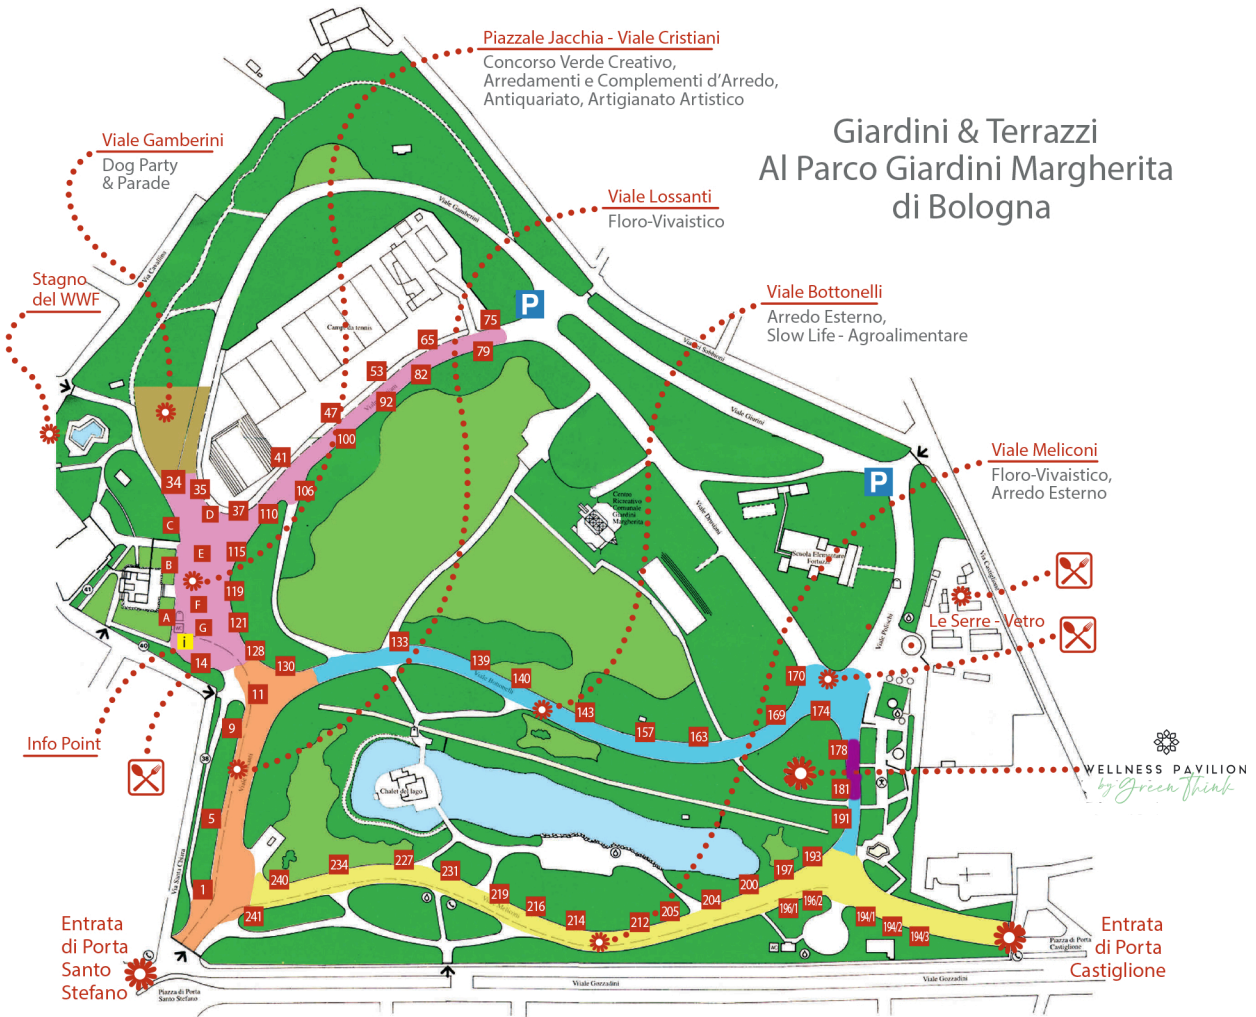

# Giardini & Terrazzi Al Parco Giardini Margherita di Bologna

**Piazzale Jacchia - Viale Cristiani**  
Concorso Verde Creativo,  
Arredamenti e Complementi d'Arredo,  
Antiquariato, Artigianato Artistico

**Viale Gamberini**  
Dog Party  
& Parade

**Viale Lossanti**  
Floro-Vivaistico

**Viale Bottonelli**  
Arredo Esterno,  
Slow Life - Agroalimentare

**Viale Meliconi**  
Floro-Vivaistico,  
Arredo Esterno

**Info Point**

**Entrata  
di Porta  
Santo  
Stefano**

**Entrata  
di Porta  
Castiglione**

**WELLNESS PAVILION**  
*by Green Think*

Stand n. da 1 a 11

Stand n. da 12 a 127

Stand n. da 128 a 191  
Stand n. da 178 a 181

Stand n. da 192 a 241

Area 34