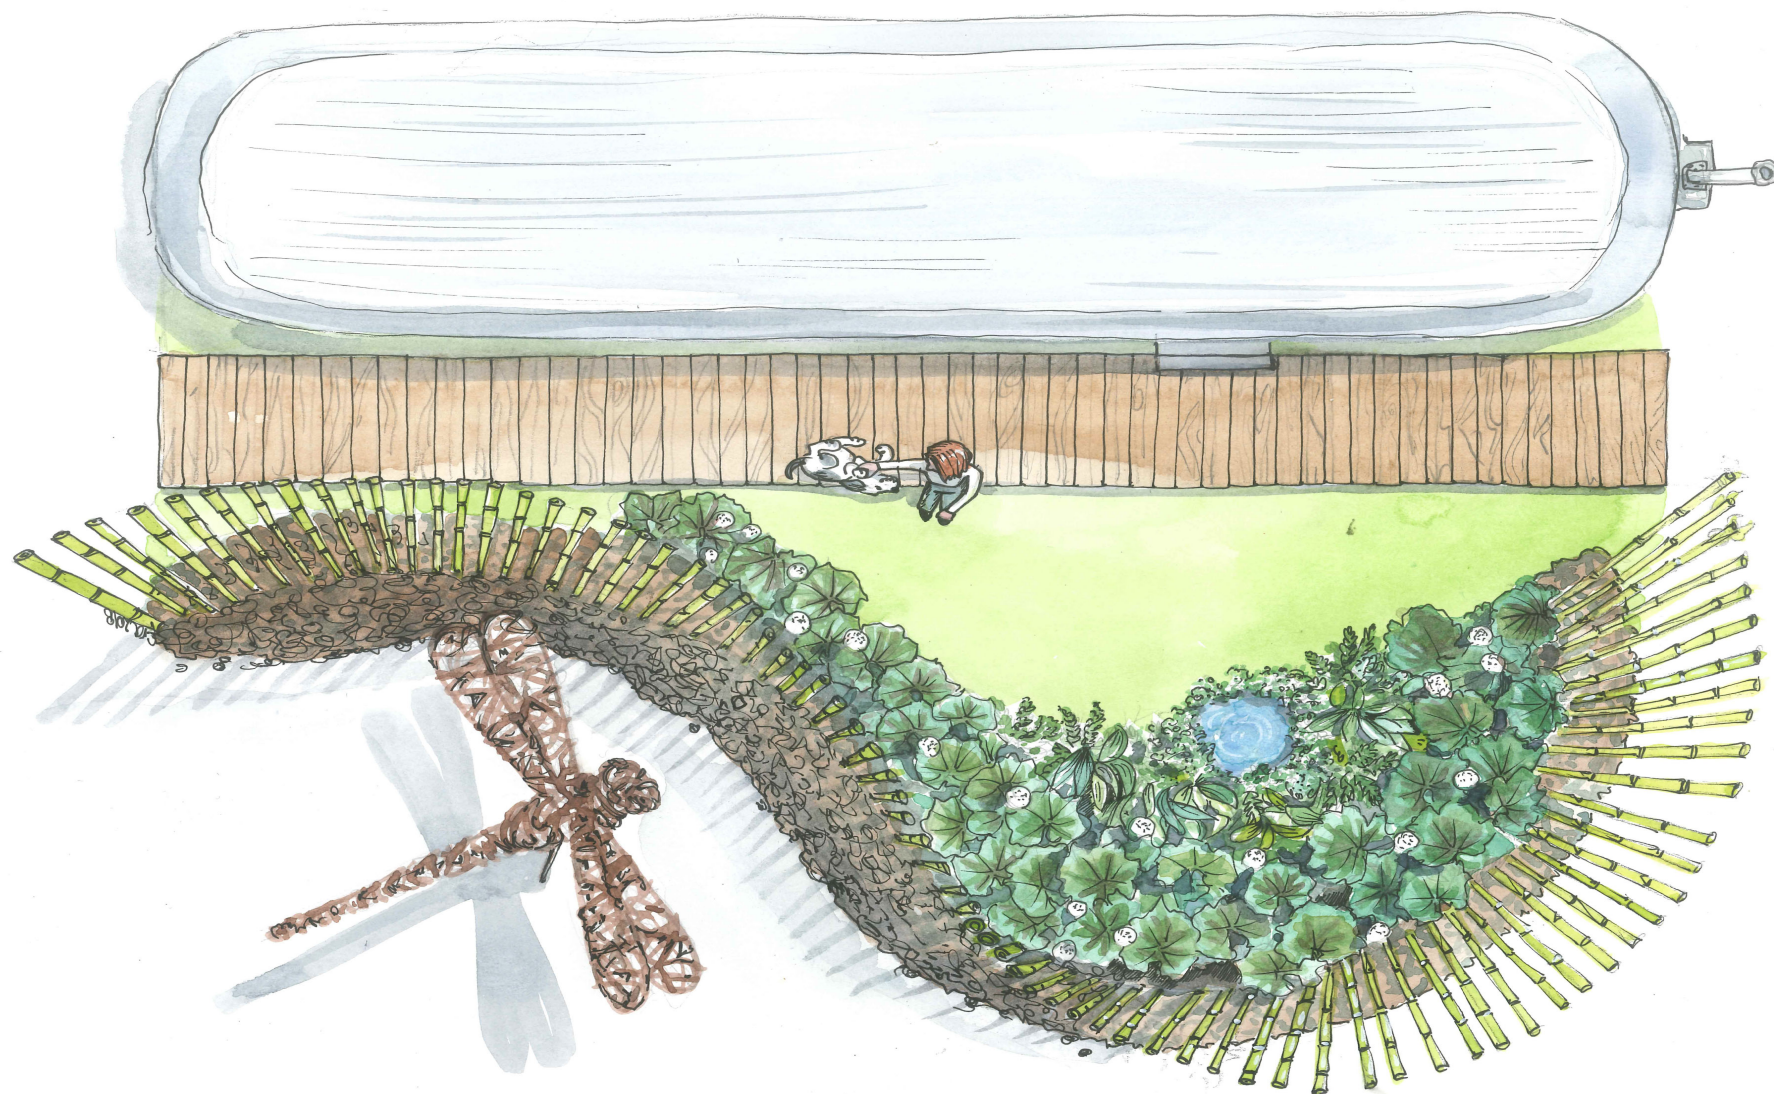

Descrizione

“Il giardino inteso come strumento per far nascere un sentimento poetico più globale, che investe la cultura, l’arte e la bellezza.

Un luogo per dare significato al nostro fare e al nostro sentire.

La poesia come filo conduttore per recuperare il rapporto tra arte e natura, creando momenti di riflessione e di interiorità.”

Artisti e collaboratori:

Oscar Dominguez scultore, Silvia Zagni ceramista, Francesca Zanardi ceramista