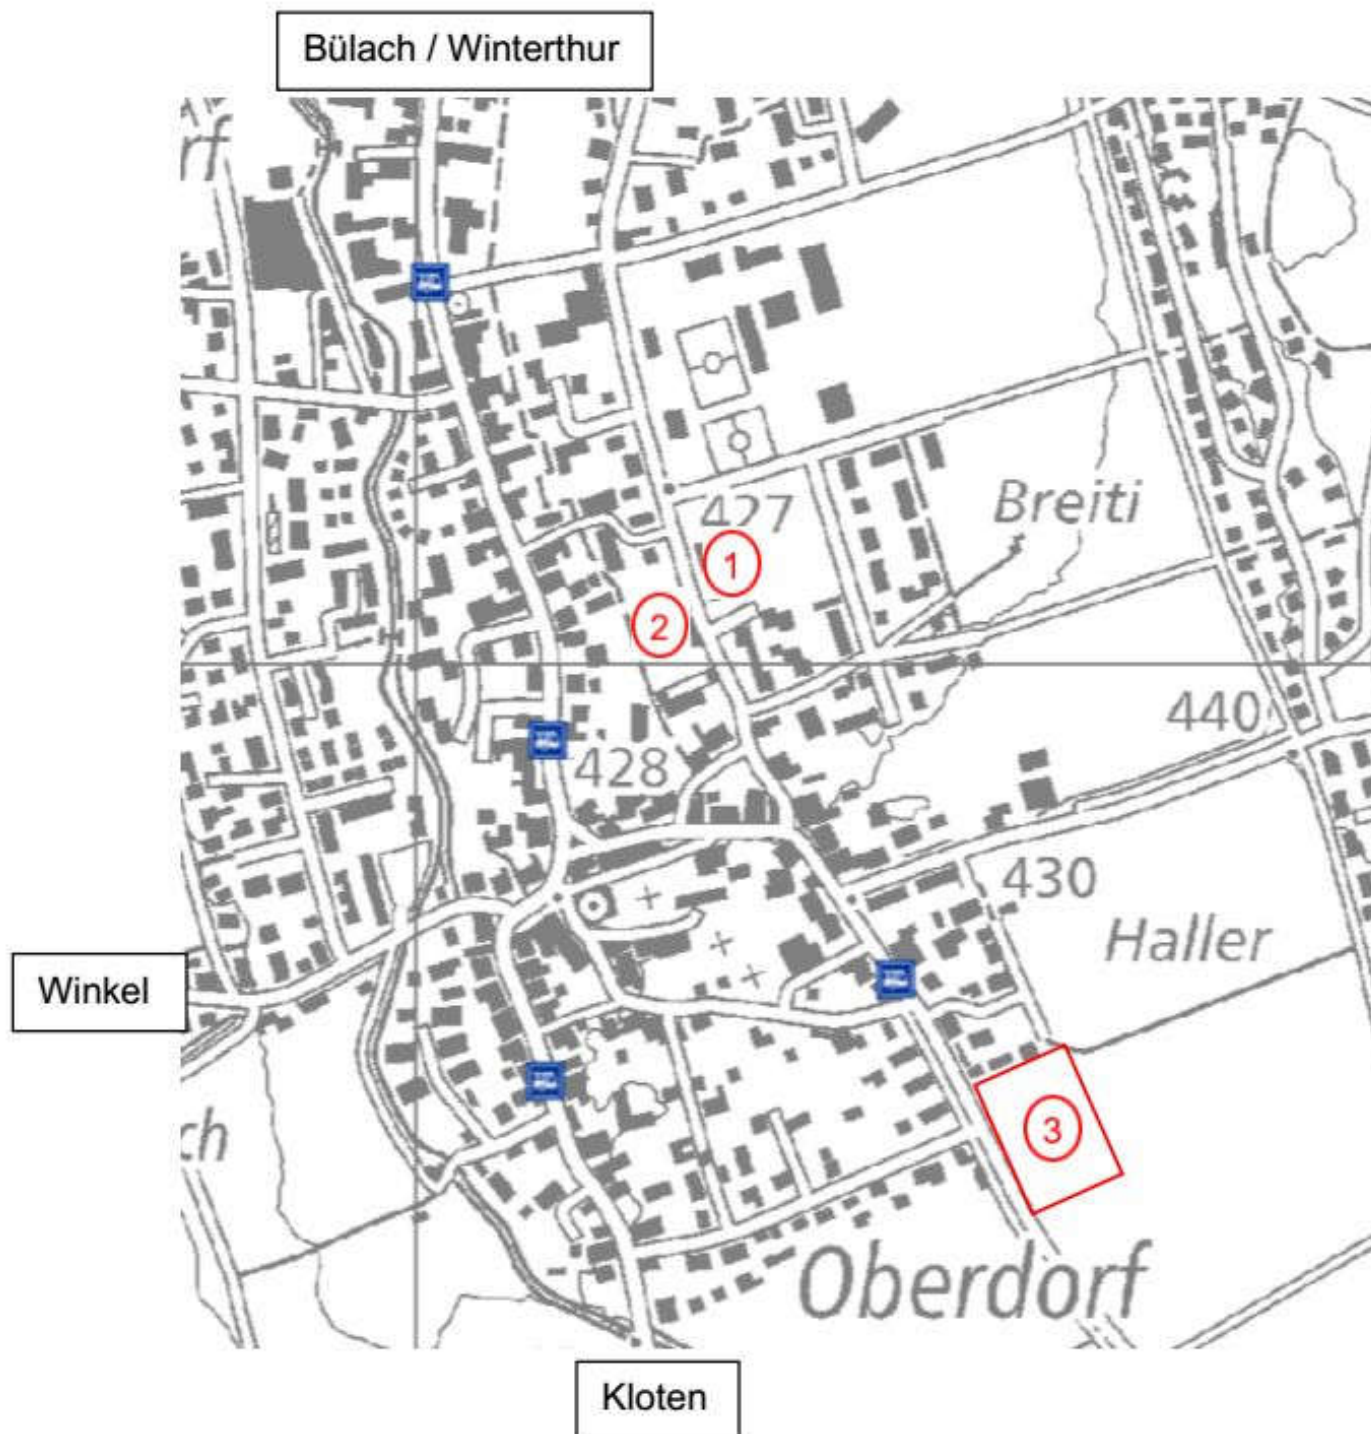

# Anreise

Sporthalle Breiti, Schützenhausstrasse 20, 8424 Embrach

- ① Sporthalle Breiti / Parkplatz Tiefgarage für Funktionäre und Wertungsrichter
- ② Festwirtschaft
- ③ Parkplatz Besucher, Kosten CHF 2.00