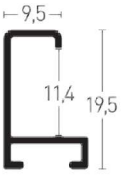

Profil 269

BW-Set | Sample Set:
Art.Nr. | Ref.No.: **901269**
Winkel | Samples: 18

1:1