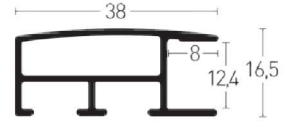

Profil 82

BW-Set | Sample Set:
Art.Nr. | Ref.No.: **901082**
Winkel | Samples: 10

1:1 1:2

Silber matt | Frosted Silver 282004 782004