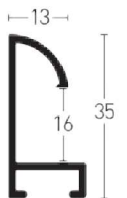

## Profil 23

**BW-Set | Sample Set:**  
 Art.Nr. | Ref.No.: **901023**  
 Winkel | Samples: 3

1:1

Silber matt | Frosted Silver  223004  723004

Schwarz matt | Black matt  223021  723021

Platin | Platin  223019  723019