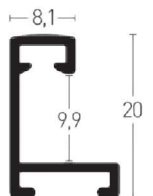

Champagner | Champagne 208011 708011