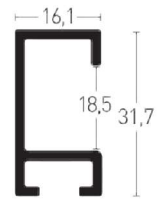

Weiß matt | White matt

294027 794027