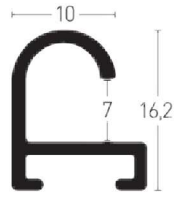

Profil 7

BW-Set | Sample Set:
Art.Nr. | Ref.No.: **901007**
Winkel | Samples: 10

1:1

Silber matt | Frosted Silver 207004 707004