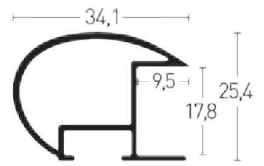

Profil 85

BW-Set | Sample Set:
Art.Nr. | Ref.No.: **901085**
Winkel | Samples: 5

1:1 1:2

Silber matt | Frosted Silver 285004 785004