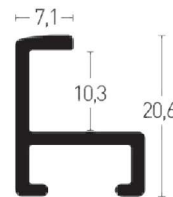

Weiß glanz | Glossy White

211056 711056