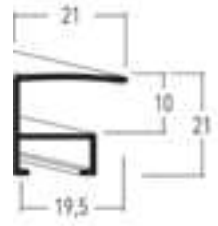

Profil 5

BW-Set | Sample Set:
Art.Nr. | Ref.No.: **901005**
Winkel | Samples: 8

1:1

Silber matt | Frosted Silver

205004 705004