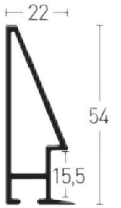

Profil 56

BW-Set | Sample Set:
Art.Nr. | Ref.No.: **901056**
Winkel | Samples: 6

1:1

Silber | Silver

256003 756003