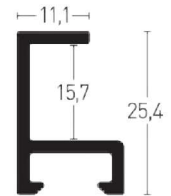

Profil 42

BW-Set | Sample Set:
Art.Nr. | Ref.No.: **901042**
Winkel | Samples: 1

1:1

242003 742003

Profil 50

BW-Set | Sample Set:
Art.Nr. | Ref.No.: **901050**
Winkel | Samples: 4

1:1

250056 750056

250004 750004

250003 750003

250021 750021