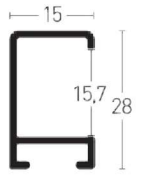

Profil 270

BW-Set | Sample Set:
Art.Nr. | Ref.No.: **901270**
Winkel | Samples: 18

1:1

Gold matt | Frosted Gold

2270002 7270002