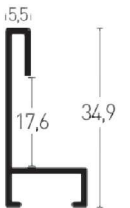

Silber matt | Frosted Silver

2034004 7034004