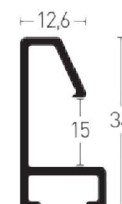

Silber matt | Silver matt

253004 753004