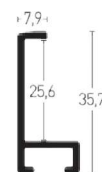

Silber matt | Frosted Silver 222004 722004