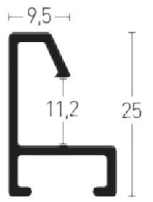

Profil 23

BW-Set | Sample Set:
Art.Nr. | Ref.No.: **901023**
Winkel | Samples: 3

1:1