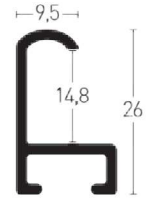

Profil 15

BW-Set | Sample Set:
Art.Nr. | Ref.No.: **901015**
Winkel | Samples: 41

1:1

Capri Glanz | Capri 215082 715082