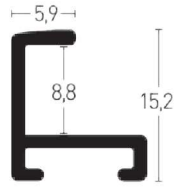

Profil 4

BW-Set | Sample Set:
Art.Nr. | Ref.No.: **901004**
Winkel | Samples: 14

1:1

Weiß glanz | Glossy White 204056 704056