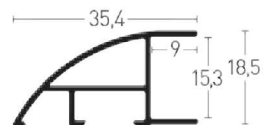

Profil 87

BW-Set | Sample Set:
Art.Nr. | Ref.No.: **901087**
Winkel | Samples: 5

1:1 1:2

Struktur Gold | Brushed Gold 287317 787317