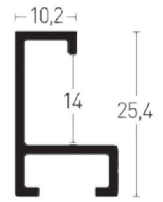

Profil 93

BW-Set | Sample Set:
Art.Nr. | Ref.No.: **901093**
Winkel | Samples: 4

1:1

Weiß matt | White matt

293027 793027