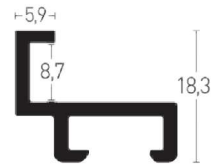

## Profil 42

**BW-Set | Sample Set:**  
Art.Nr. | Ref.No.: **901042**  
Winkel | Samples: 1

1:1

Silber | Silver

242003 742003