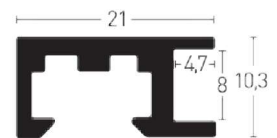

Pressblank | Mill finish 240990 740990