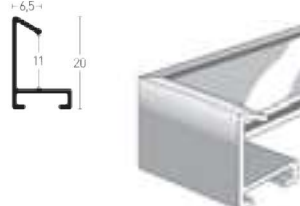

Profil 217

■ Montage-Set Art. 51404