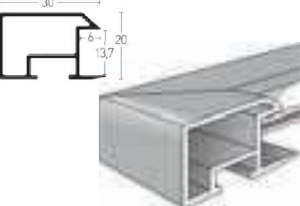

Profil 262

■ Montage-Set Art. 51001