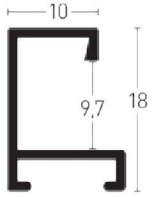

# Profil 3

**BW-Set | Sample Set:**  
 Art.Nr. | Ref.No.: **901003**  
 Winkel | Samples: 14

1:1

Weiß matt | White matt

203027 703027

Weiß glanz | Glossy White

203056 703056

Silber matt | Frosted Silver