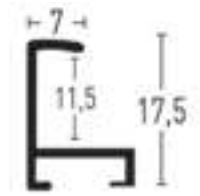

Profil 2

BW-Set | Sample Set:
Art.Nr. | Ref.No.: **901002**
Winkel | Samples: 25

1:1

Mauritius | Hawaii 202101 702101