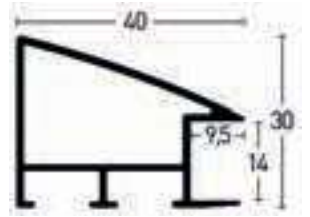

Profil 260

BW-Set | Sample Set:
Art.Nr. | Ref.No.: **901260**
Winkel | Samples: 4

1:1

Silber | Silver

2260003 7260003