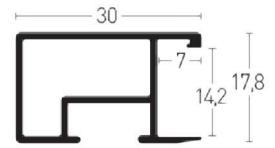

Profil 69

BW-Set | Sample Set:
Art.Nr. | Ref.No.: **901069**
Winkel | Samples: 4

1:1 1:2

Pressblank | Mill finish 269990 769990