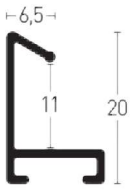

Profil 217

BW-Set | Sample Set:
Art.Nr. | Ref.No.: **901217**
Winkel | Samples: 11

1:1

Weiß Matt | White matt 2217027 7217027