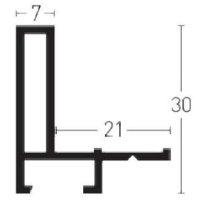

Profil 26

BW-Set | Sample Set:
Art.Nr. | Ref.No.: **901026**
Winkel | Samples: 2

1:1

Silber matt | Silver matt

226004 726004