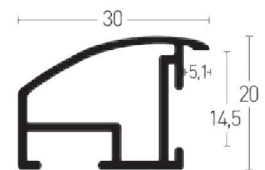

Silber matt | Silver matt

229004 729004