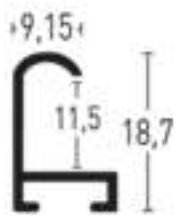

Profil 2

BW-Set | Sample Set:
Art.Nr. | Ref.No.: **901002**
Winkel | Samples: 25

1:1

Weiß glanz | White glossy 202056 702056