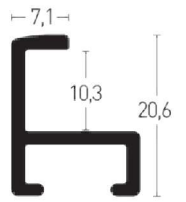

Profil 11

BW-Set | Sample Set:
Art.Nr. | Ref.No.: **901011**
Winkel | Samples: 18

1:1

Bronze matt | Copper matt 211008 711008