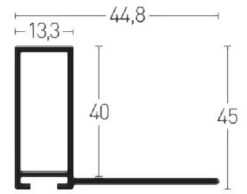

Profil 227

BW-Set | Sample Set:
Art.Nr. | Ref.No.: **901227**
Winkel | Samples: 2

1:1

Silber matt | Frosted Silver

2227004 7227004