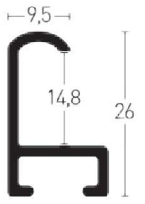

# Profil 15

**BW-Set | Sample Set:**  
 Art.Nr. | Ref.No.: **901015**  
 Winkel | Samples: 41

1:1

Weiß glanz | Glossy White ▮ 215056 ▫ 715056

Champagner matt | Champagne ▮ 215011 ▫ 715011

Platin matt | Platin ▮ 215019 ▫ 715019