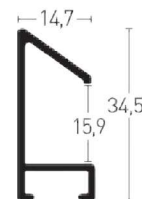

Profil 51

BW-Set | Sample Set:
Art.Nr. | Ref.No.: **901051**
Winkel | Samples: 21

1:1

Nickel | Nickel

2051257 7051257