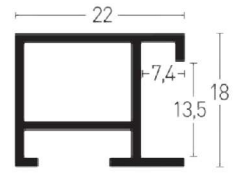

Profil 97

BW-Set | Sample Set:
Art.Nr. | Ref.No.: **901097**
Winkel | Samples: 9

1:1

Florentiner Gold | Florentine Gold 297151 797151