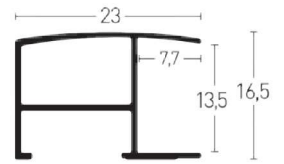

# Profil 62

**BW-Set | Sample Set:**  
 Art.Nr. | Ref.No.: **901062**  
 Winkel | Samples: 14

1:1

Platin | Platin

III 262019 IV 762019

Toscana | Myrtle

III 262246 IV 762246

Schwarz matt | Black matt