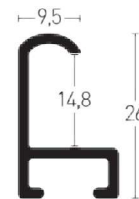

Profil 15

BW-Set | Sample Set:
Art.Nr. | Ref.No.: **901015**
Winkel | Samples: 41

1:1

Struktur Mercury | Soft Mercury 215327 715327