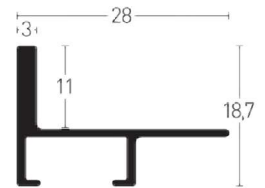

Silber matt | Frosted Silver

2230004 7230004