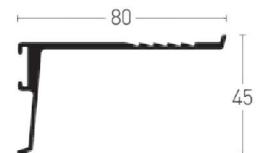

Zubehör Blisterverpackung

Artikelnummer: 51406
51411