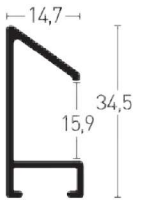

Profil 51

BW-Set | Sample Set:
Art.Nr. | Ref.No.: **901051**
Winkel | Samples: 21

1:1

Weiß matt | White matt

2051027 7051027