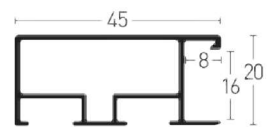

## Profil 79

**BW-Set | Sample Set:**  
 Art.Nr. | Ref.No.: **901079**  
 Winkel | Samples: 3

1:1

1:2

Nickel | Nickle

279257 779257

Stahl | Natural Steel

279254 779254