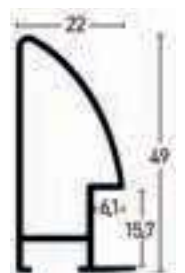

Silber | Silver 2281003 7281003