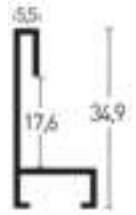

Weiß gekalkt | White  2034520  7034520

**BW-Set | Sample Set:**  
Art.Nr. | Ref.No.: **903041**  
Winkel | Samples: 4

Ahorn | Maple  2034511  7034511

Eiche | Oak  2034514  7034514

Wengé hell | Light Wengé  2034515  7034515