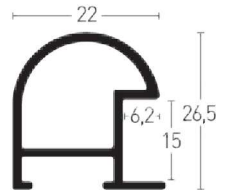

## Profil 75

**BW-Set | Sample Set:**  
 Art.Nr. | Ref.No.: **901075**  
 Winkel | Samples: 5

1:1

Silber matt | Frosted Silver

275004 775004

Ferrari | Ferrari

275098 775098

Silber | Silver