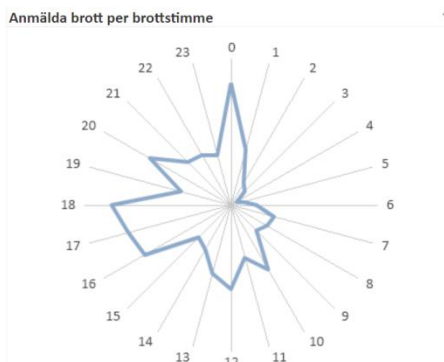

## Lokalpolisområde Örebro

NYHETSBRV JANUARI 2022

Hej,

Vid summering av 2021 ser vi att inbrotten i Villa och lägenhet ökade i lokalpolisområde Örebro med 183 stycken jämfört med 162 året innan. Däremot har inbrotten i källare och vind dubblerats de senaste två åren.

De mörka månaderna, november, december och januari är som ni redan vet de månader då det sker flest inbrott. 2021 var inget undantag, men även augusti stack ut. Brottstiden har varit utspridd under veckans alla dagar, men en förskjutning mot kvällen. Se nedan: