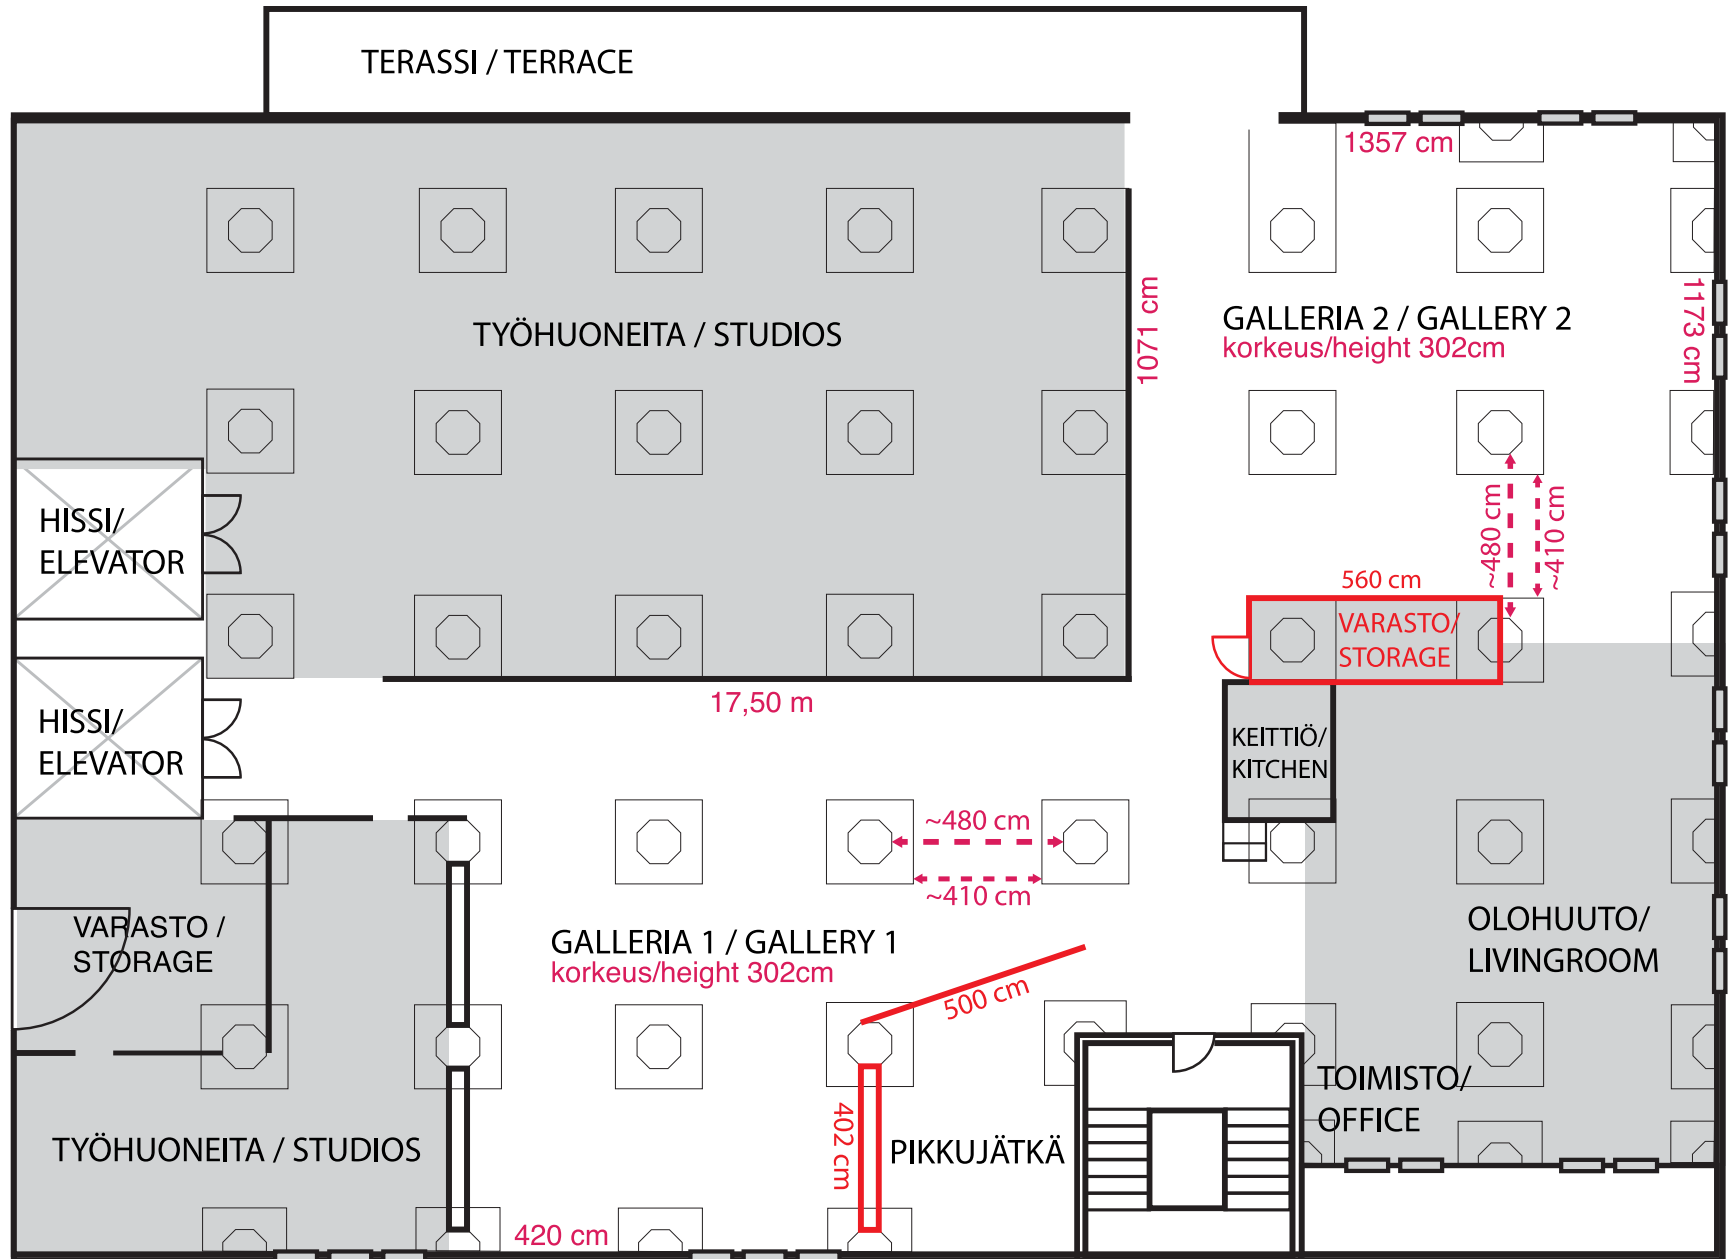

GALLERIA HUUTO

JÄTKÄSAARI POHJAPIIRROS / FLOOR PLAN

Mitat ovat noin mittoja ja saattavat heittää muutamalla sentillä.

Measurements are approximate and may be off for few centimeters

LIKKUVAT SEINÄT / MOVABLE WALLS

GALLERIA 1

Liikkuva seinä/movable wall

Leveys/width: 361 cm
Korkeus/height: 252,5 cm

Pieni liikkuva seinä / small movable wall

Leveys/width: 160,2 cm
Korkeus/height: 220 cm

GALLERIA 2

Liikkuvat seinät / movable walls 3 kpl / pcs

Leveys/width: 361 cm
Korkeus/height: 267 cm