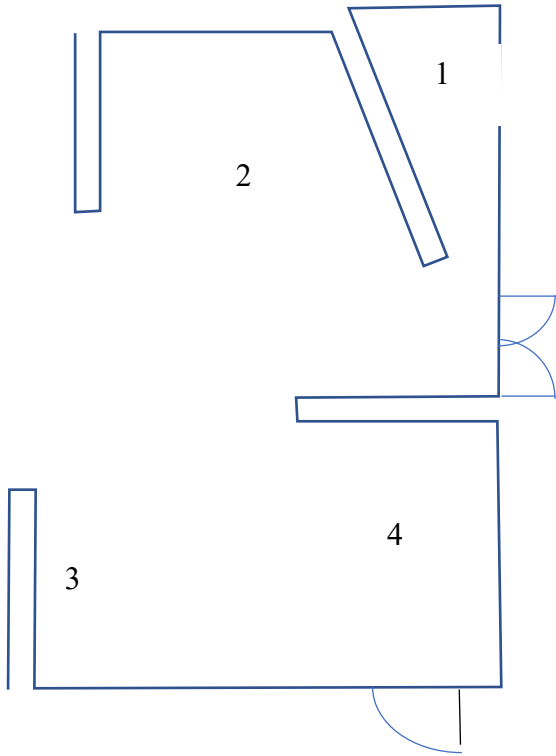

GALLERIA HUUTO

Eerikinkatu 36 / Kalevankatu 43, 00180 HELSINKI, FINLAND

www.galleriahuuto.fi | info@galleriahuuto.net | Auki ti-su 12-17 Open Tue-Sun 12-5pm

Hanna Vahvaselkä
Rekonstruktioita
13.11.-6.12.2020

1. Sen pituinen se	2020		sekatekniikka/ puu.
2. Erään ylilajisen kohtaamiskokemuksen rekonstruktio			
Kohtaaminen pimeässä	2020	125cmx125cm	sekatekniikka/ puu (haapa), sumi muste.
Pieniä murheita	2020	á 35cmx35cm	sekatekniikka/ puu (leppä), sumi muste.
Kohtaaminen pimeässä	2020	170cmx290cm	sekatekniikka/ puu (haapa), sumi muste.
Kohtaaminen pimeässä	2020	125cmx125cm	sekatekniikka/ puu (haapa), sumi muste.
3. Muistomerkki eräille itselle tuntemattomille, mutta epäilemättä onnellisille kesäpäiville.	2020		sekatekniikka/ puu ja ääni.
4. Erään ylisukupolvisen murhenäytelmän alku, keskikohta ja loppu			
Loppusiivous	2019		sekatekniikka/ puu.
Jälkipyykki	2020		sekatekniikka/ puu.
Huuma	2019	100cmx54cm	sekatekniikka/ puu (koivu)
Odotus	2019	100cmx54cm	sekatekniikka/ puu (koivu)
Ajatus ihosta	2019	100cmx100cm	sekatekniikka/ puu (koivu)