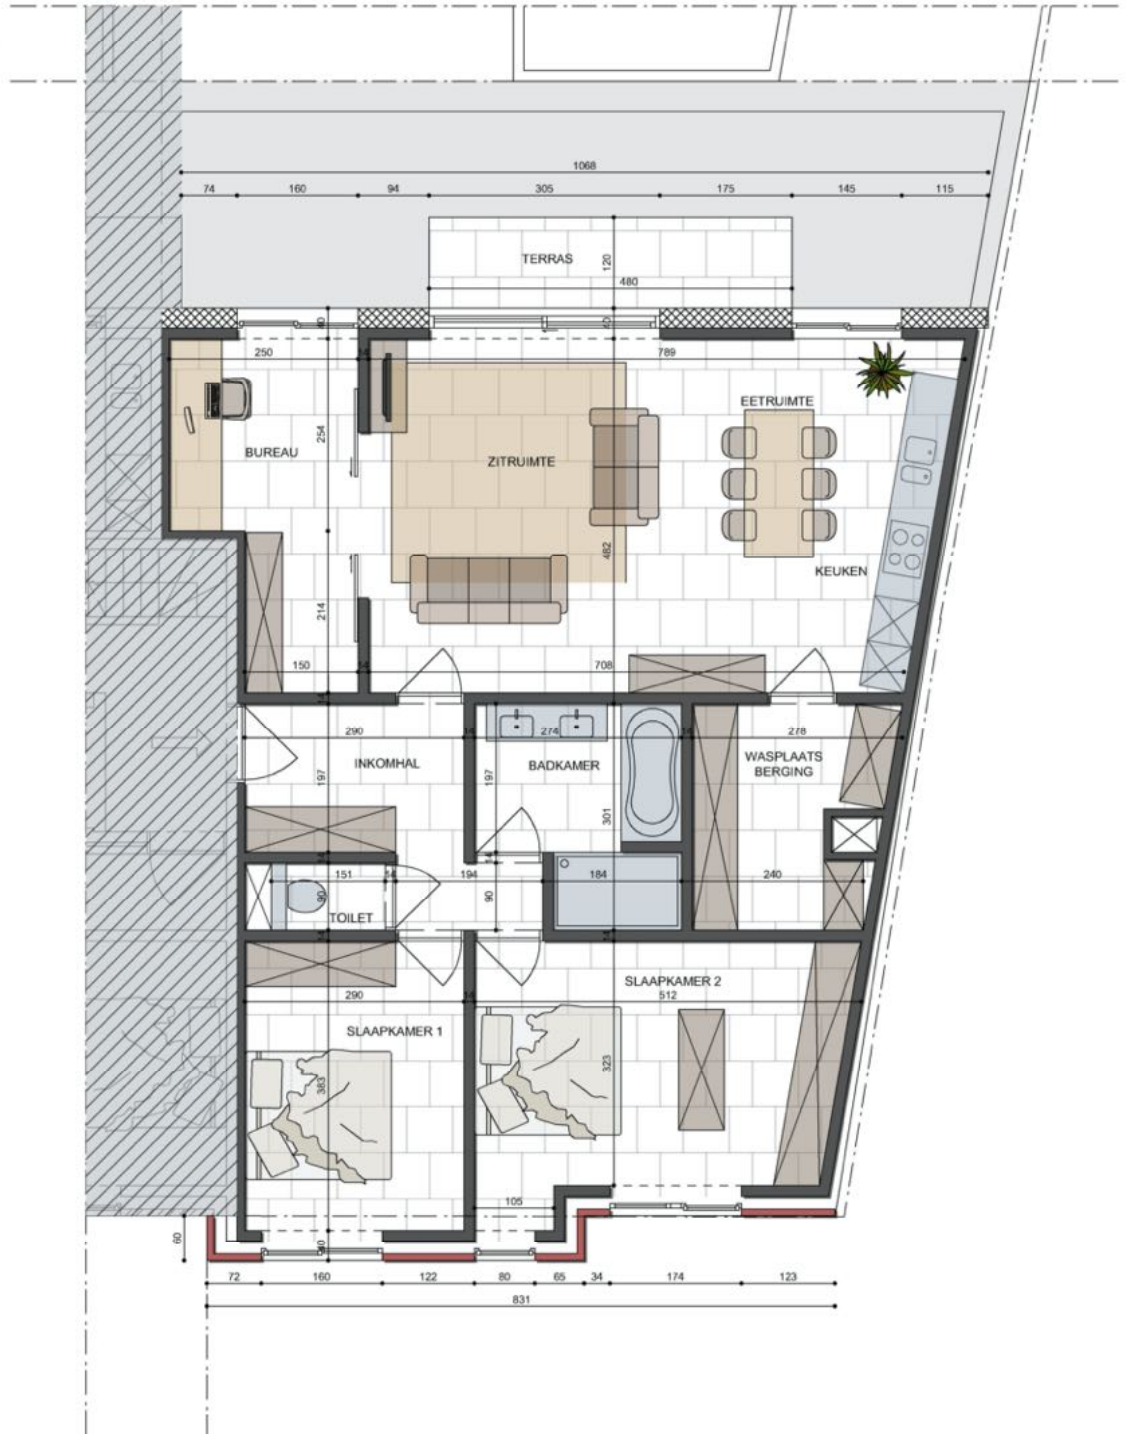

**BROECKSTRAAT - GAVERE**

**APP 3.2**

Niv	3e VDP
	02
	B: 114,30 m <sup>2</sup> N: 100,90 m <sup>2</sup>
	B: 5,80 m <sup>2</sup> N: 5,80 m <sup>2</sup>

versie 25.09.2019