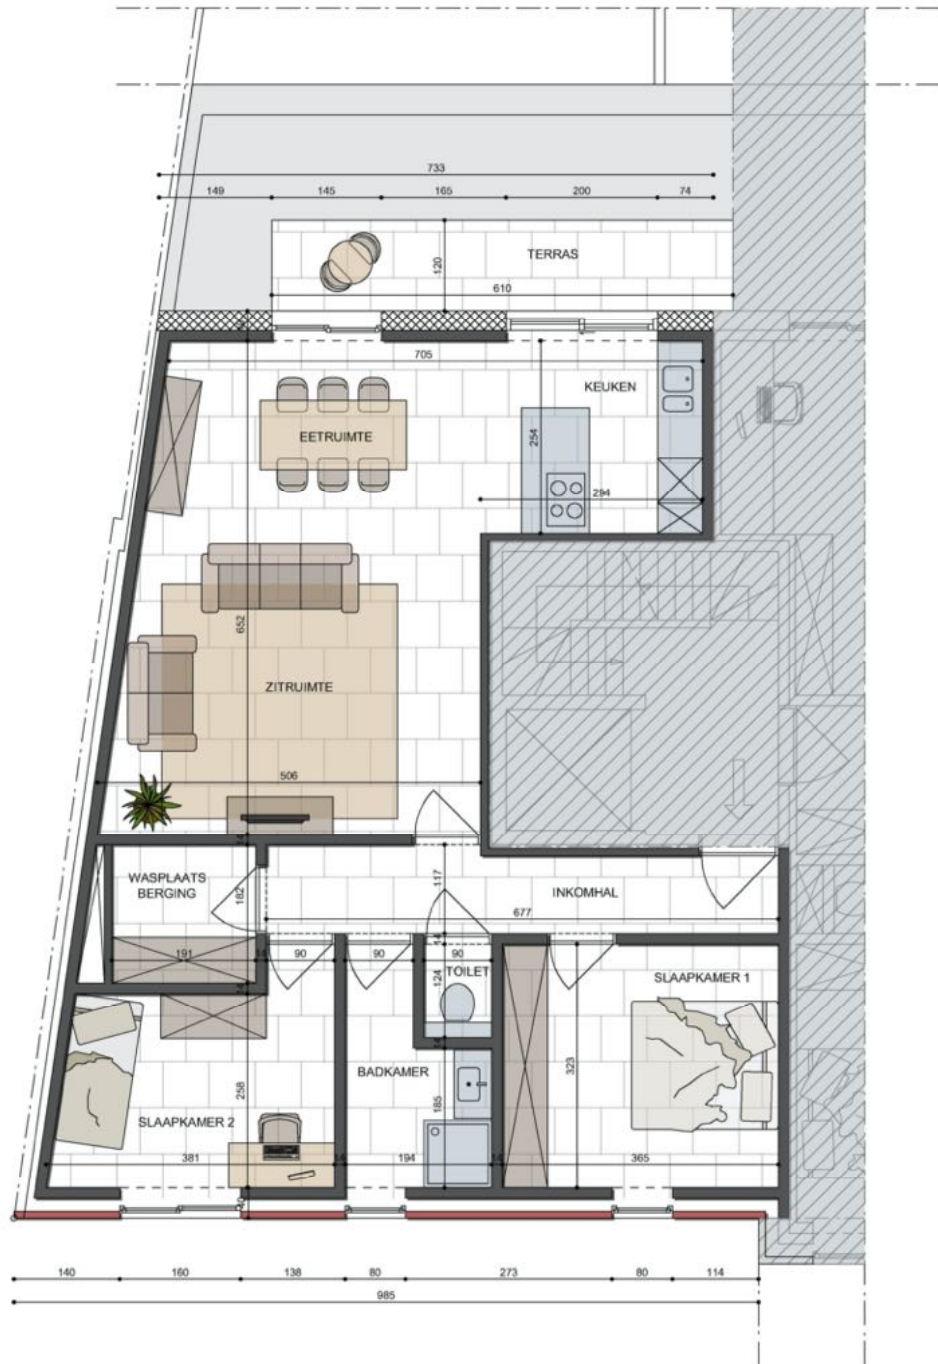

**BROECKSTRAAT - GAVERE**

**APP 3.1**

Niv	3e VDP
	02
	B: 93,80 m <sup>2</sup> N: 80,00 m <sup>2</sup>
	B: 7,30 m <sup>2</sup> N: 7,30 m <sup>2</sup>

versie 25.09.2019