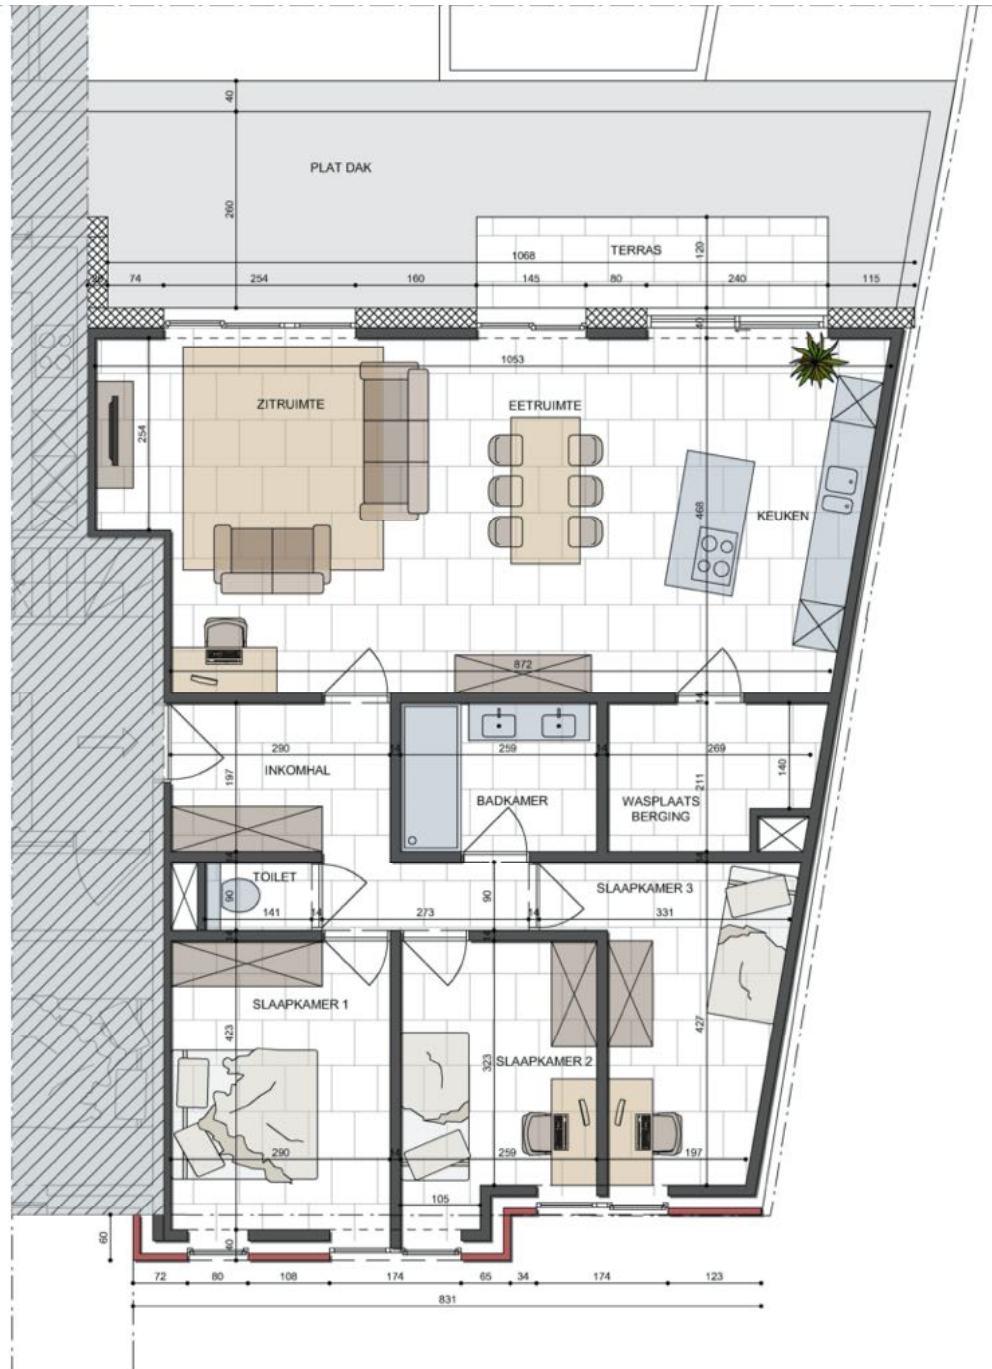

**BROECKSTRAAT - GAVERE**

**APP 2.2**

- Niv 2e VDP
- 03
- B: 114,60 m<sup>2</sup>  
N: 100,91 m<sup>2</sup>
- B: 5,60 m<sup>2</sup>  
N: 5,60 m<sup>2</sup>

versie 25.09.2019