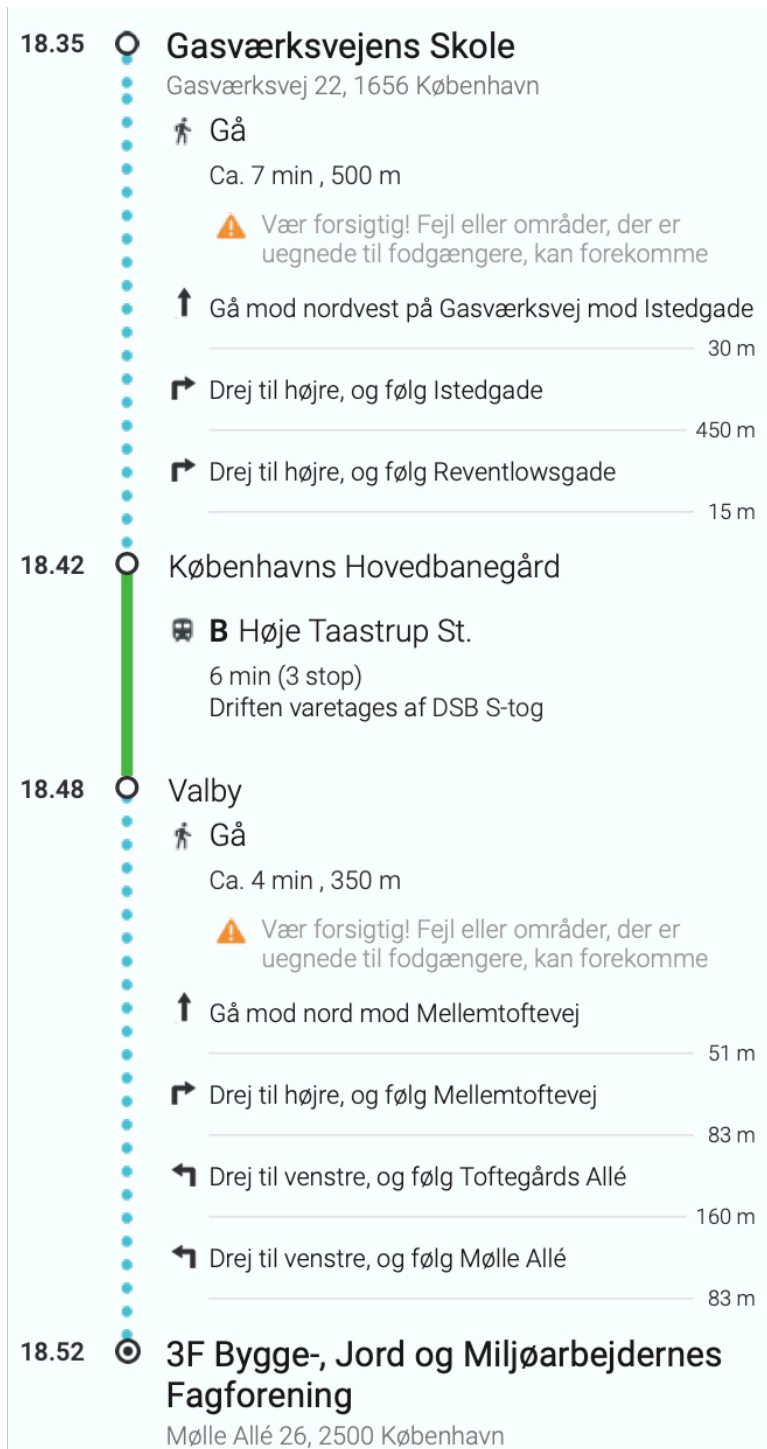

## Rutevejledning: Fra Gasværksvejens Skole til BJMF, Mølle Allé 26, 2500 København

1. Gå fra Gasværksvejens Skole til Københavns Hovedbanegård
2. Tag S-tog B (det grønne) og stå af på Valby Station
3. Gå fra Valby Station til BJMF, Mølle Allé 26 (se kortet på side 2)

## Rutevejledning: Gå fra Valby Station til BJMF, Mølle Allé 26

1. Gå mod nord mod Mellemtoftevej (51 m)
2. Drej til højre og følg Mellemtoftevej (83 m)
3. Drej til venstre og følg Toftegårds Allé (160 m)
4. Drej til venstre og følg Mølle Allé (83 m)