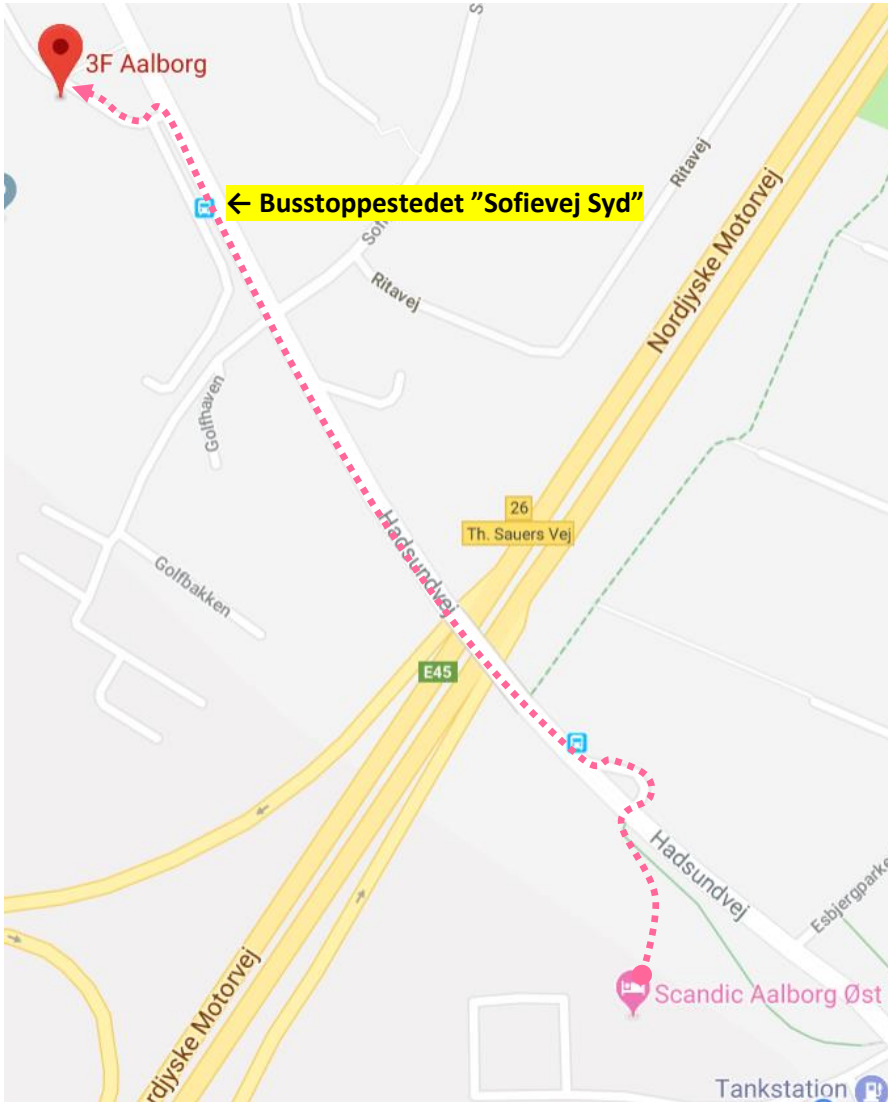

Lørdage																			
	Væddeløbsbanen af	6.30	7.00	7.30	8.00	8.45	9.00	9.15	9.30	9.45	10.00	10.15	10.30	10.45	11.00	11.15	11.30	11.45	12.00	12.15	12.30
	Sct. Joseph	6.34	7.04	7.34	8.04	8.49	9.04	9.19	9.34	9.49	10.04	10.19	10.34	10.49	11.04	11.19	11.34	11.49	12.04	12.19	12.34
	Nytorv	6.38	7.08	7.38	8.08	8.53	9.08	9.23	9.38	9.53	10.08	10.23	10.38	10.53	11.08	11.23	11.38	11.53	12.08	12.23	12.38
	Aalborg Busterminal an	6.42	7.12	7.42	8.12	8.55	9.10	9.25	9.40	9.55	10.10	10.25	10.40	10.55	11.10	11.25	11.40	11.55	12.10	12.25	12.40
	Aalborg Busterminal af	6.45	7.15	7.45	8.15	9.00	9.15	9.30	9.45	10.00	10.15	10.30	10.45	11.00	11.15	11.30	11.45	12.00	12.15	12.30	12.45
	Grønlands Torv	6.54	7.24	7.54	8.24	9.10	9.25	9.40	9.55	10.10	10.25	10.40	10.55	11.10	11.25	11.40	11.55	12.10	12.25	12.40	12.55
	AAU Kantinen	6.59	7.29	7.59	8.29	9.15	9.30	9.45	10.00	10.15	10.30	10.45	11.00	11.15	11.30	11.45	12.00	12.15	12.30	12.45	13.00
	AAU Busterminal	7.02	7.32	8.02	8.32	9.18	9.33	9.48	10.03	10.18	10.33	10.48	11.03	11.18	11.33	11.48	12.03	12.18	12.33	12.48	13.03
	Kalenderparken	|	7.41	|	8.41	|	9.27	|	9.57	|	10.12	|	10.42	|	11.12	|	11.42	|	12.12	|	12.42
	Klaruphallen	|	7.49	|	8.49	|	|	10.05	|	|	10.50	|	|	11.50	|	|	12.50	|	|	13.50	|
	Rødhøjvej	|	....	|	....	|	9.35	|	....	|	10.20	|	....	|	11.20	|	....	|	12.20	|	....
	Beltoften	|	7.06	|	8.06	|	....	|	9.37	|	....	|	10.22	|	....	|	10.52	|	....	|	11.52
	Gistrup Skole an	7.12	....	8.12	....	....	9.43	....	....	....	10.28	....	10.58	....	11.28	....	11.58	....	12.28	....	12.58

		Lørdage																			
	Væddeløbsbanen af	12.45	13.00	13.15	13.30	13.45	14.00	14.15	14.30	14.45	15.00	15.15	15.30	15.45	16.00	16.15	16.30	16.45	17.00	17.15	17.30
	Sct. Joseph	12.49	13.04	13.19	13.34	13.49	14.04	14.19	14.34	14.49	15.04	15.19	15.34	15.49	16.04	16.19	16.34	16.49	17.04	17.19	17.34
	Nytorv	12.53	13.08	13.23	13.38	13.53	14.08	14.23	14.38	14.53	15.08	15.23	15.38	15.53	16.08	16.23	16.38	16.53	17.08	17.23	17.38
	Aalborg Busterminal an	12.55	13.10	13.25	13.40	13.55	14.10	14.25	14.40	14.55	15.10	15.25	15.40	15.55	16.10	16.25	16.40	16.55	17.10	17.25	17.40
	Aalborg Busterminal af	13.00	13.15	13.30	13.45	14.00	14.15	14.30	14.45	15.00	15.15	15.30	15.45	16.00	16.15	16.30	16.45	17.00	17.15	17.30	17.45
	Grønlands Torv	13.10	13.25	13.40	13.55	14.10	14.25	14.40	14.55	15.10	15.25	15.40	15.55	16.10	16.25	16.40	16.55	17.10	17.25	17.40	17.55
	AAU Kantinen	13.15	13.30	13.45	14.00	14.15	14.30	14.45	15.00	15.15	15.30	15.45	16.00	16.15	16.30	16.45	17.00	17.15	17.30	17.45	18.00
	AAU Busterminal	13.18	13.33	13.48	14.03	14.18	14.33	14.48	15.03	15.18	15.33	15.48	16.03	16.18	16.33	16.48	17.03	17.18	17.33	17.48	18.03
	Kalenderparken	|	13.42	|	14.12	|	14.42	|	15.12	|	15.42	|	16.12	|	16.42	|	17.12	|	17.42	|	18.12
	Klaruphallen	|	13.50	|	|	14.50	|	|	15.50	|	|	16.50	|	|	17.50	|	|	18.50	|	|	19.50
	Rødhøjvej	|	....	|	14.20	|	....	|	15.20	|	....	|	16.20	|	....	|	17.20	|	....	|	18.20
	Beltoften	|	13.22	....	13.52	....	14.22	....	14.52	....	15.22	....	15.52	....	16.22	....	16.52	....	17.22	....	17.52
	Gistrup Skole an	13.28	....	13.58	....	14.28	....	14.58	....	15.28	....	15.58	....	16.28	....	16.58	....	17.28	....	17.58	....

		Søn- og helligdage																			
	Væddeløbsbanen af	7.30	8.00	8.30	9.00	9.45	10.00	10.15	10.30	10.45	11.00	11.15	11.30	11.45	12.00	12.15	12.30	12.45	13.00	13.15	13.30
	Sct. Joseph	7.34	8.04	8.34	9.04	9.49	10.04	10.19	10.34	10.49	11.04	11.19	11.34	11.49	12.04	12.19	12.34	12.49	13.04	13.19	13.34
	Nytorv	7.38	8.08	8.38	9.08	9.53	10.08	10.23	10.38	10.53	11.08	11.23	11.38	11.53	12.08	12.23	12.38	12.53	13.08	13.23	13.38
	Aalborg Busterminal an	7.42	8.12	8.42	9.10	9.55	10.10	10.25	10.40	10.55	11.10	11.25	11.40	11.55	12.10	12.25	12.40	12.55	13.10	13.25	13.40
	Aalborg Busterminal af	7.45	8.15	8.45	9.15	10.00	10.15	10.30	10.45	11.00	11.15	11.30	11.45	12.00	12.15	12.30	12.45	13.00	13.15	13.30	13.45

**Rutevejledning fra Hotel Scandic Øst og busstoppestedet "Sofievej Syd" til 3F Aalborg
(Kort 1)**

Gå fra Scandic Aalborg Øst / busstoppestedet "Sofievej Syd" til 3F Aalborg.