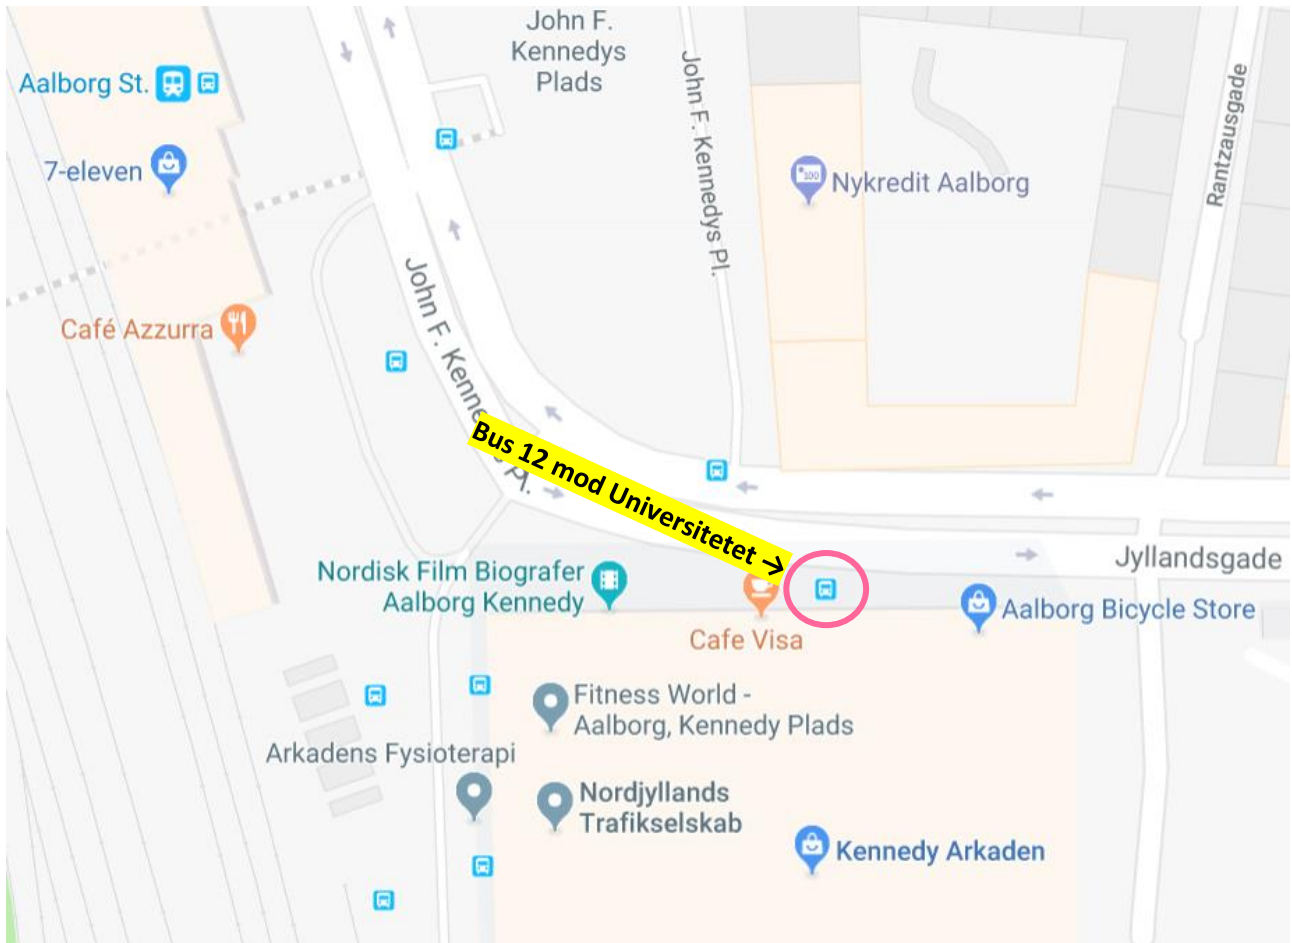

Tag bus 2 mod Gistrup Skole – 1 skift.

Stå af ved Aalborg Busterminal og skift til bus 12 mod Universitetet (Se kort 5).

Stå af ved busstoppestedet "Sofievej syd" på Hadsundvej (Se kort 1).

Rutevejledning fra Cabinn til busstoppestedet (Kort 3)

Stå af ved stoppestedet "Sofievej Syd" og gå til 3F (se kort 1).

Aalborg Bustriminal (Kort 5)

Rutekort – Aalborg / Nørresundby

Rutekort – Aalborg / Nørresundby