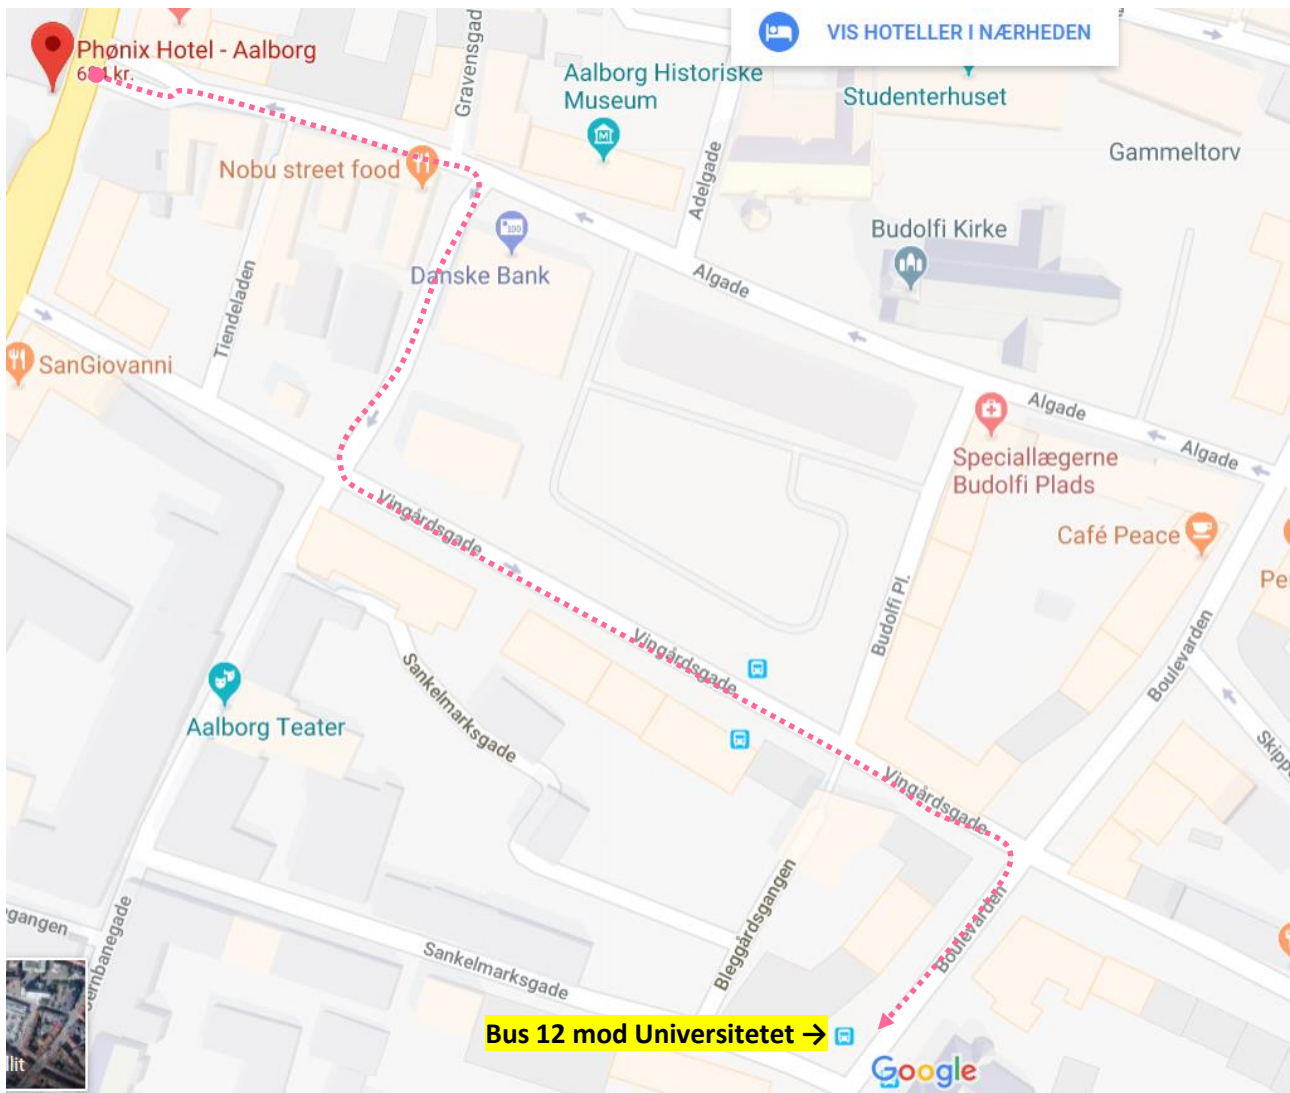

**Rutevejledning fra Hotel Scandic Øst og busstoppestedet "Sofievej Syd" til 3F Aalborg
(Kort 1)**

Gå fra Scandic Aalborg Øst / busstoppestedet "Sofievej Syd" til 3F Aalborg.

Rutevejledning fra Aalborg Vandrerhjem til busstoppested (Kort 2)

Tag bus 2 mod Gistrup Skole – 1 skift.

Stå af ved Aalborg Busterminal og skift til bus 12 mod Universitetet (Se kort 5).

Stå af ved busstoppestedet "Sofievej syd" på Hadsundvej (Se kort 1).

Rutevejledning fra Cabinn til busstoppestedet (Kort 3)

Tag bus 12 mod Universitetet – 0 skift.

Stå af ved busstoppestedet "Sofievej syd" på Hadsundvej (Se kort 1).

Rutevejledning fra Hotel Phønix til busstoppestedet (Kort 4)

Tag bus 12 mod Universitetet – 0 skift.

Stå af ved stoppestedet "Sofievej Syd" og gå til 3F (se kort 1).

Aalborg Bustriminal (Kort 5)

Rutekort – Aalborg / Nørresundby

Rutekort – Aalborg / Nørresundby