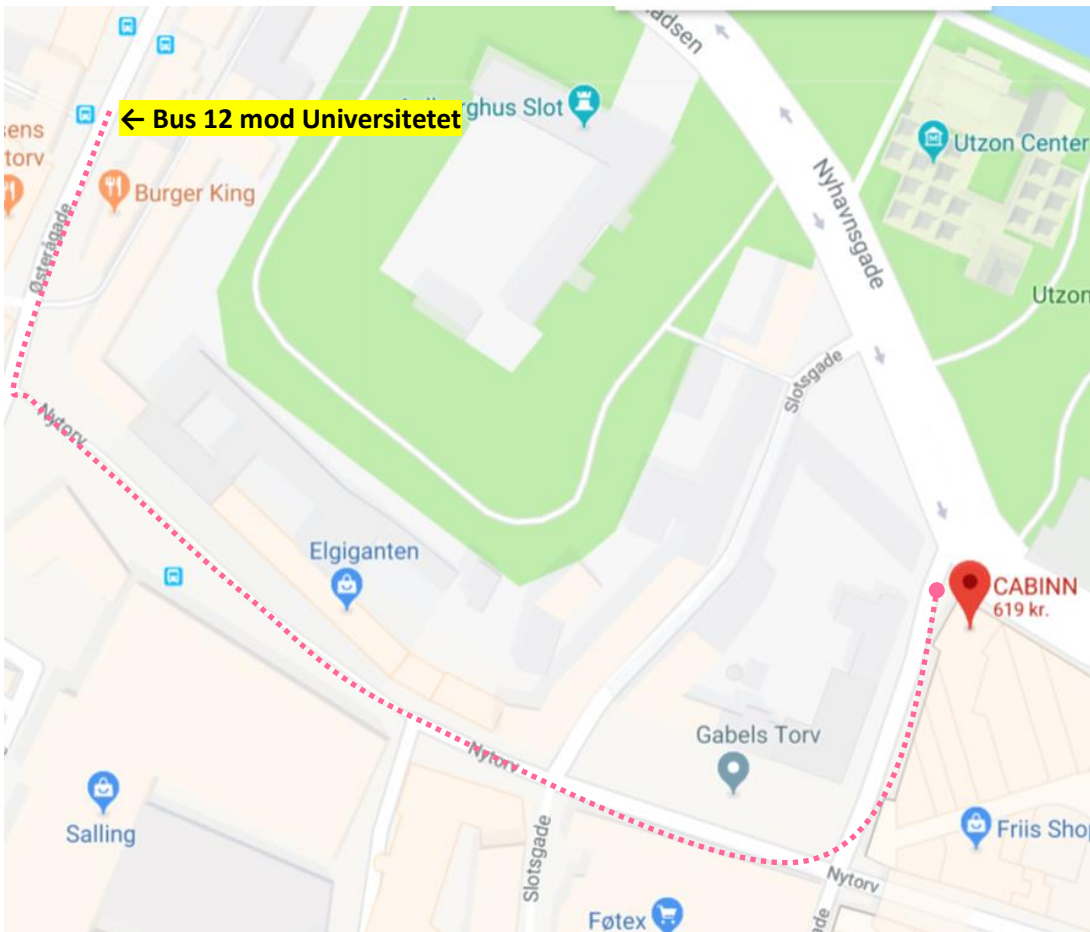

**Rutevejledning fra Hotel Scandic Øst og busstoppestedet "Sofievej Syd" til 3F Aalborg
(Kort 1)**

Gå fra Scandic Aalborg Øst / busstoppestedet "Sofievej Syd" til 3F Aalborg.

Rutevejledning fra Aalborg Vandrerhjem til busstoppested (Kort 2)

Tag bus 2 mod Gistrup Skole – 1 skift.

Stå af ved Aalborg Busterminal og skift til bus 12 mod Universitetet (Se kort 5).

Stå af ved busstoppestedet "Sofievej syd" på Hadsundvej (Se kort 1).

Rutevejledning fra Cabinn til busstoppestedet (Kort 3)

Tag bus 12 mod Universitetet – 0 skift.

Stå af ved busstoppestedet "Sofievej syd" på Hadsundvej (Se kort 1).

Rutevejledning fra Hotel Phønix til busstoppestedet (Kort 4)

Tag bus 12 mod Universitetet – 0 skift.

Stå af ved stoppestedet "Sofievej Syd" og gå til 3F (se kort 1).

Aalborg Bustriminal (Kort 5)

Rutekort – Aalborg / Nørresundby

Rutekort – Aalborg / Nørresundby