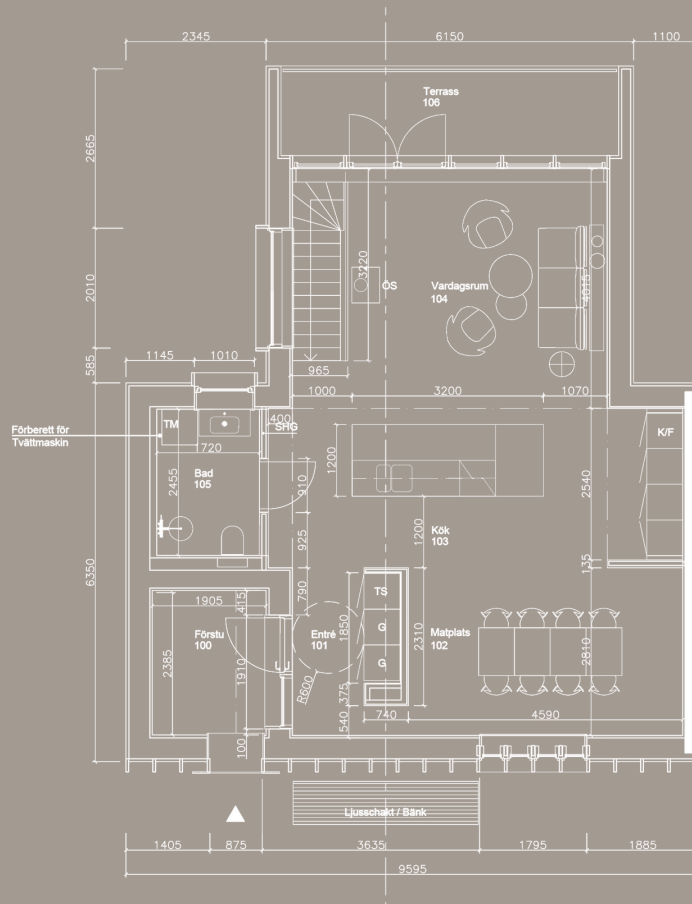

# LÄGENHETSHUS 1007

131 kvm | x rum & kök

## Entréplan

## Sutterrängplan