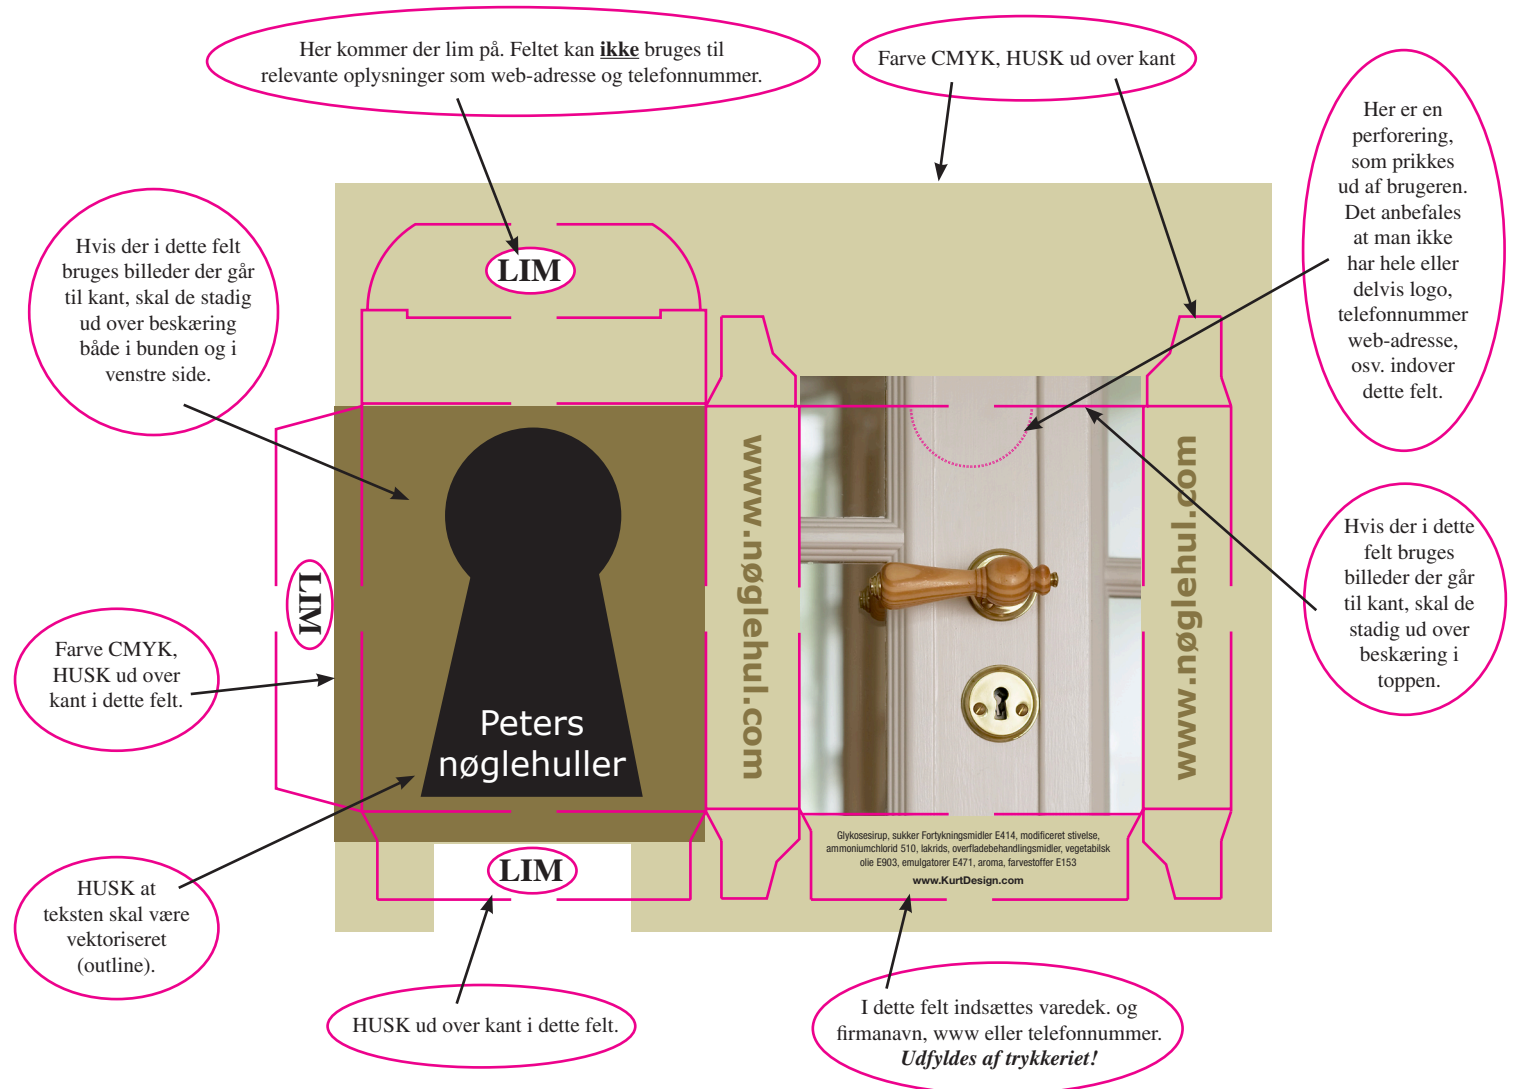

# Fremstilling af trykklar fil til pastilæske

## RETNINGSLINJER

- Stanseform-skabelon **skal** benyttes.
- **Skal** leveres som pdf-fil (dog ikke fra Photoshop)
- Tekst **skal** være **vektoreret** (outline)
- Farver **skal** være defineret som **CMYK** (gælder også billeder og logoer)
- Trykfil leveres i høj opløsning (minimum 300 dpi)

**Følges disse retningslinjer ikke, trykkes æsken uden ansvar**