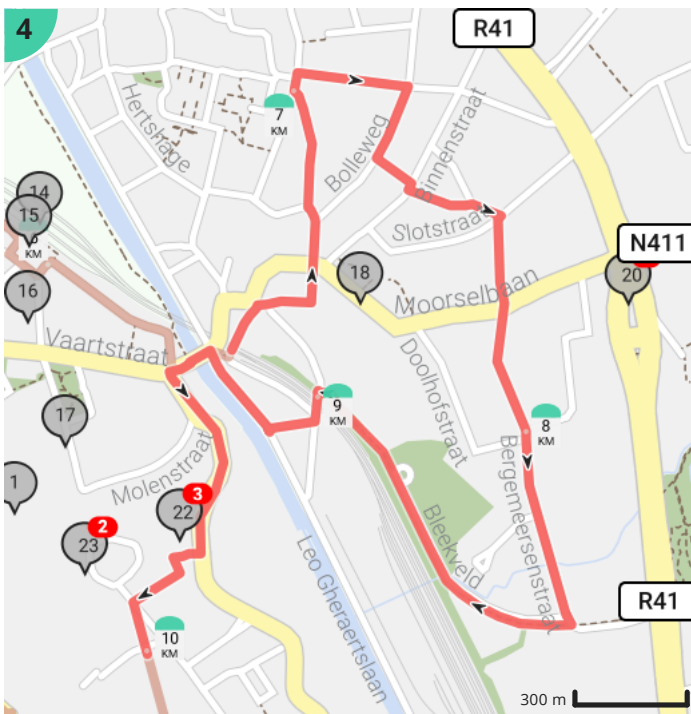

# Fietszoektocht 2021

Door marleenvdd

-  Lengte: 11.6 km
-  Stijging: 38 m
-  Moeilijkheidsgraad: 1/10
-  9300 Aalst, België
-  Hopmarkt 36, 9300 Aalst, België

Bekijk op mobiel

## Legende

-  Route
-  Bezienswaardigheid
-  Steilheid van beklimming
-  Steilheid van afdaling

Totaal	Type	Kaart- nummer	Informatie	Volgende
0.0 km		1	Belfort van Aalst	
0.0 km		1		8 m
0.01 km		1	Sla rechts af op <b>Hopmarkt (Aalst)</b>	6 m
0.02 km		1	Sla links af op <b>Korte Nieuwstraat (Aalst)</b>	82 m
0.07 km		1	Keizershof hotel	
0.1 km		1	Hotel Royal Astrid	
0.1 km		1	Ga rechtdoor op <b>Korte Nieuwstraat (Aalst)</b>	8 m
0.11 km		1	Sla rechts af op <b>Keizersplein (Aalst)</b>	151 m
0.26 km		1	Sla scherp links af op <b>Arbeidstraat (Aalst)</b>	235 m
0.49 km		1	Ga rechtdoor op <b>Arbeidstraat (Aalst)</b>	206 m
0.7 km		1	Ga rechtdoor op <b>Arbeidstraat (Aalst)</b>	139 m
0.76 km		1	Skydance Ballonvaarten	
0.84 km		1	Sla links af op <b>Karel Van De Woestijnestraat (Aalst)</b>	1 m
0.84 km		1	Sla scherp rechts af op <b>Karel Van De Woestijnestraat (Aalst)</b>	22 m
0.86 km		1	Links afbuigen op <b>Marktweg (Aalst)</b>	97 m
0.96 km		1	Rechts afbuigen op <b>Marktweg (Aalst)</b>	2 m
0.96 km		1		0 m
0.97 km		1	Sla scherp rechts af op <b>Marktweg (Aalst)</b>	8 m
0.97 km		1		190 m
1.16 km		1	Sla scherp rechts af op <b>Regelsbruggestraat (Aalst)</b>	8 m