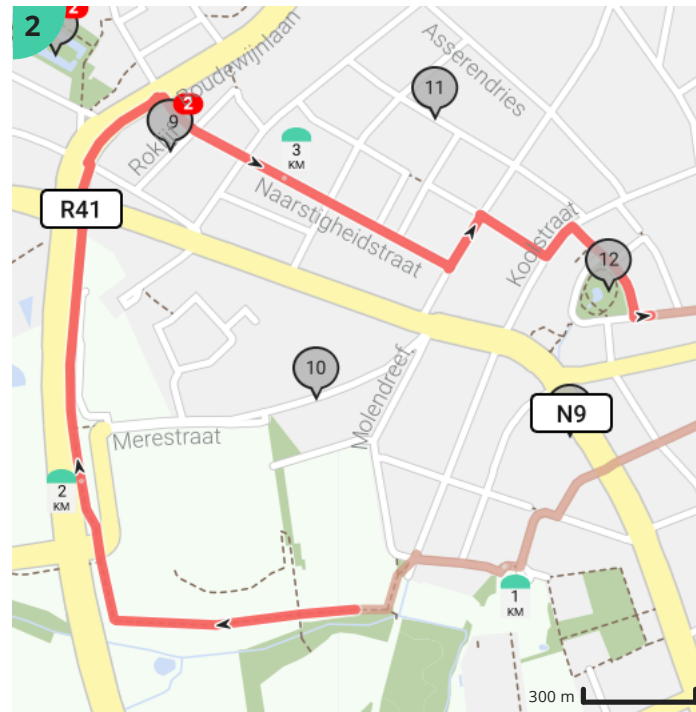

# Fietszoektocht 2021

Door marleenvdd

-  Lengte: 11.6 km
-  Stijging: 38 m
-  Moeilijkheidsgraad: 1/10
-  9300 Aalst, België
-  Hopmarkt 36, 9300 Aalst, België

Bekijk op mobiel

## Legende

-  Route
-  Bezienswaardigheid
-  Steilheid van beklimming
-  Steilheid van afdaling

Totaal	Type	Kaart- nummer	Informatie	Volgende
0.0 km		1	Belfort van Aalst	
0.0 km		1		8 m
0.01 km		1	Sla rechts af op <b>Hopmarkt (Aalst)</b>	6 m
0.02 km		1	Sla links af op <b>Korte Nieuwstraat (Aalst)</b>	82 m
0.07 km		1	Keizershof hotel	
0.1 km		1	Hotel Royal Astrid	
0.1 km		1	Ga rechtdoor op <b>Korte Nieuwstraat (Aalst)</b>	8 m
0.11 km		1	Sla rechts af op <b>Keizersplein (Aalst)</b>	151 m
0.26 km		1	Sla scherp links af op <b>Arbeidstraat (Aalst)</b>	235 m
0.49 km		1	Ga rechtdoor op <b>Arbeidstraat (Aalst)</b>	206 m
0.7 km		1	Ga rechtdoor op <b>Arbeidstraat (Aalst)</b>	139 m
0.76 km		1	Skydance Ballonvaarten	
0.84 km		1	Sla links af op <b>Karel Van De Woestijnestraat (Aalst)</b>	1 m
0.84 km		1	Sla scherp rechts af op <b>Karel Van De Woestijnestraat (Aalst)</b>	22 m
0.86 km		1	Links afbuigen op <b>Marktweg (Aalst)</b>	97 m
0.96 km		1	Rechts afbuigen op <b>Marktweg (Aalst)</b>	2 m
0.96 km		1		0 m
0.97 km		1	Sla scherp rechts af op <b>Marktweg (Aalst)</b>	8 m
0.97 km		1		190 m
1.16 km		1	Sla scherp rechts af op <b>Regelsbruggestraat (Aalst)</b>	8 m