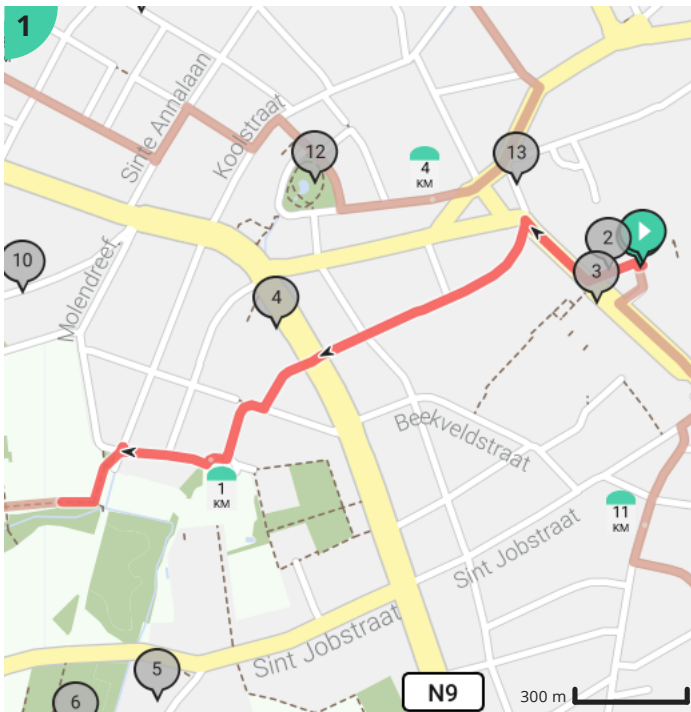

# Fietszoektocht 2021

Door marleenvdd

-  Lengte: 11.6 km
-  Stijging: 38 m
-  Moeilijkheidsgraad: 1/10
-  9300 Aalst, België
-  Hopmarkt 36, 9300 Aalst, België

Bekijk op mobiel

## Legende

-  Route
-  Bezienswaardigheid
-  Steilheid van beklimming
-  Steilheid van afdaling

Totaal	Type	Kaart- nummer	Informatie	Volgende
0.0 km		1	Belfort van Aalst	
0.0 km		1		8 m
0.01 km		1	Sla rechts af op <b>Hopmarkt (Aalst)</b>	6 m
0.02 km		1	Sla links af op <b>Korte Nieuwstraat (Aalst)</b>	82 m
0.07 km		1	Keizershof hotel	
0.1 km		1	Hotel Royal Astrid	
0.1 km		1	Ga rechtdoor op <b>Korte Nieuwstraat (Aalst)</b>	8 m
0.11 km		1	Sla rechts af op <b>Keizersplein (Aalst)</b>	151 m
0.26 km		1	Sla scherp links af op <b>Arbeidstraat (Aalst)</b>	235 m
0.49 km		1	Ga rechtdoor op <b>Arbeidstraat (Aalst)</b>	206 m
0.7 km		1	Ga rechtdoor op <b>Arbeidstraat (Aalst)</b>	139 m
0.76 km		1	Skydance Ballonvaarten	
0.84 km		1	Sla links af op <b>Karel Van De Woestijnestraat (Aalst)</b>	1 m
0.84 km		1	Sla scherp rechts af op <b>Karel Van De Woestijnestraat (Aalst)</b>	22 m
0.86 km		1	Links afbuigen op <b>Marktweg (Aalst)</b>	97 m
0.96 km		1	Rechts afbuigen op <b>Marktweg (Aalst)</b>	2 m
0.96 km		1		0 m
0.97 km		1	Sla scherp rechts af op <b>Marktweg (Aalst)</b>	8 m
0.97 km		1		190 m
1.16 km		1	Sla scherp rechts af op <b>Regelsbruggestraat (Aalst)</b>	8 m