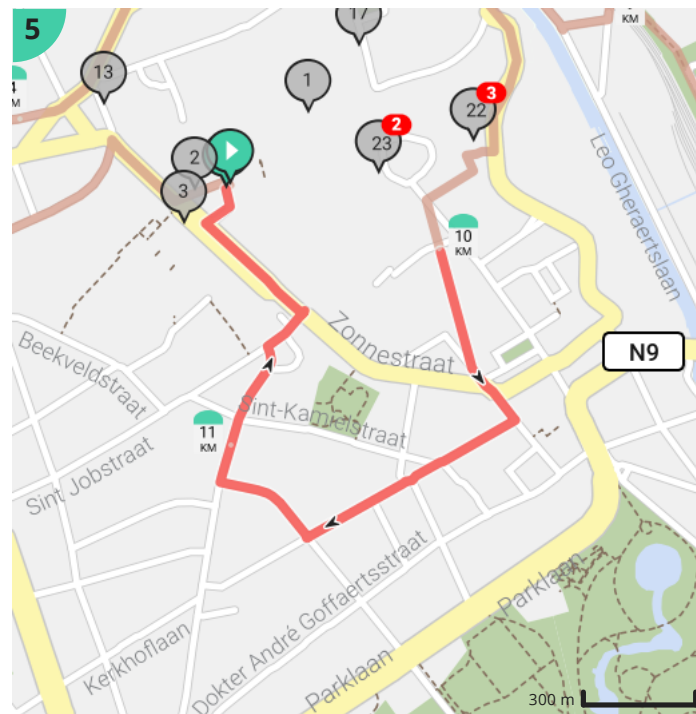

# Fietszoektocht 2021

Door marleenvdd

-  Lengte: 11.6 km
-  Stijging: 38 m
-  Moeilijkheidsgraad: 1/10
-  9300 Aalst, België
-  Hopmarkt 36, 9300 Aalst, België

Bekijk op mobiel

## Legende

-  Route
-  Bezienswaardigheid
-  Steilheid van beklimming
-  Steilheid van afdaling

Totaal	Type	Kaart- nummer	Informatie	Volgende
0.0 km		1	Belfort van Aalst	
0.0 km		1		8 m
0.01 km		1	Sla rechts af op <b>Hopmarkt (Aalst)</b>	6 m
0.02 km		1	Sla links af op <b>Korte Nieuwstraat (Aalst)</b>	82 m
0.07 km		1	Keizershof hotel	
0.1 km		1	Hotel Royal Astrid	
0.1 km		1	Ga rechtdoor op <b>Korte Nieuwstraat (Aalst)</b>	8 m
0.11 km		1	Sla rechts af op <b>Keizersplein (Aalst)</b>	151 m
0.26 km		1	Sla scherp links af op <b>Arbeidstraat (Aalst)</b>	235 m
0.49 km		1	Ga rechtdoor op <b>Arbeidstraat (Aalst)</b>	206 m
0.7 km		1	Ga rechtdoor op <b>Arbeidstraat (Aalst)</b>	139 m
0.76 km		1	Skydance Ballonvaarten	
0.84 km		1	Sla links af op <b>Karel Van De Woestijnestraat (Aalst)</b>	1 m
0.84 km		1	Sla scherp rechts af op <b>Karel Van De Woestijnestraat (Aalst)</b>	22 m
0.86 km		1	Links afbuigen op <b>Marktweg (Aalst)</b>	97 m
0.96 km		1	Rechts afbuigen op <b>Marktweg (Aalst)</b>	2 m
0.96 km		1		0 m
0.97 km		1	Sla scherp rechts af op <b>Marktweg (Aalst)</b>	8 m
0.97 km		1		190 m
1.16 km		1	Sla scherp rechts af op <b>Regelsbruggestraat (Aalst)</b>	8 m