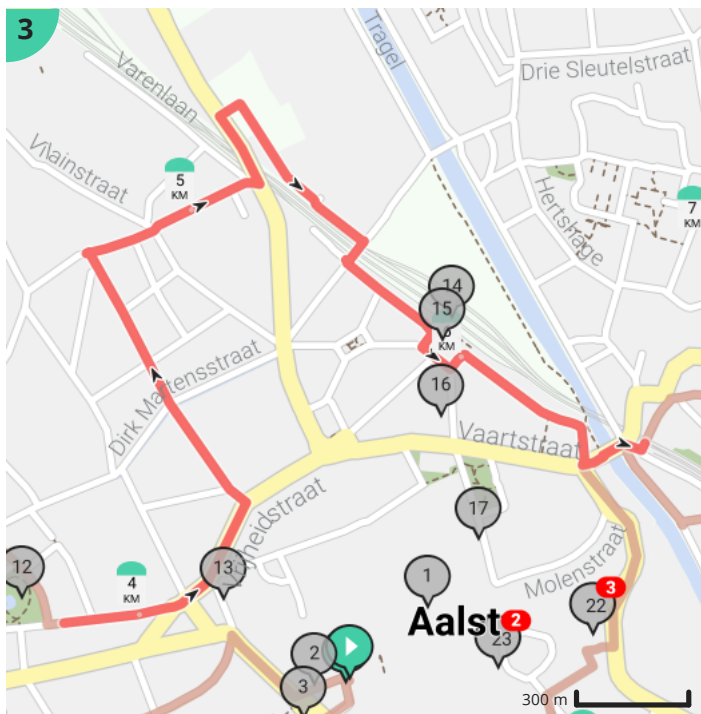

# Fietszoektocht 2021

Door marleenvdd

-  Lengte: 11.6 km
-  Stijging: 38 m
-  Moeilijkheidsgraad: 1/10
-  9300 Aalst, België
-  Hopmarkt 36, 9300 Aalst, België

Bekijk op mobiel

## Legende

-  Route
-  Bezienswaardigheid
-  Steilheid van beklimming
-  Steilheid van afdaling

Totaal	Type	Kaart- nummer	Informatie	Volgende
0.0 km		1	Belfort van Aalst	
0.0 km		1		8 m
0.01 km		1	Sla rechts af op <b>Hopmarkt (Aalst)</b>	6 m
0.02 km		1	Sla links af op <b>Korte Nieuwstraat (Aalst)</b>	82 m
0.07 km		1	Keizershof hotel	
0.1 km		1	Hotel Royal Astrid	
0.1 km		1	Ga rechtdoor op <b>Korte Nieuwstraat (Aalst)</b>	8 m
0.11 km		1	Sla rechts af op <b>Keizersplein (Aalst)</b>	151 m
0.26 km		1	Sla scherp links af op <b>Arbeidstraat (Aalst)</b>	235 m
0.49 km		1	Ga rechtdoor op <b>Arbeidstraat (Aalst)</b>	206 m
0.7 km		1	Ga rechtdoor op <b>Arbeidstraat (Aalst)</b>	139 m
0.76 km		1	Skydance Ballonvaarten	
0.84 km		1	Sla links af op <b>Karel Van De Woestijnestraat (Aalst)</b>	1 m
0.84 km		1	Sla scherp rechts af op <b>Karel Van De Woestijnestraat (Aalst)</b>	22 m
0.86 km		1	Links afbuigen op <b>Marktweg (Aalst)</b>	97 m
0.96 km		1	Rechts afbuigen op <b>Marktweg (Aalst)</b>	2 m
0.96 km		1		0 m
0.97 km		1	Sla scherp rechts af op <b>Marktweg (Aalst)</b>	8 m
0.97 km		1		190 m
1.16 km		1	Sla scherp rechts af op <b>Regelsbruggestraat (Aalst)</b>	8 m