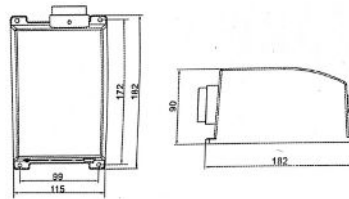

Calco LED lysgiver 20w

- LED lysgiver
- Med eller uten funkling og/eller fargehjul.
- Dimmebryter bak
- Mulighet for DMX
- Mulighet for fjernkontroll

Teknisk Info

Lyskilde:	LED	Levetid:	50 000h
Total effektforbruk:	20w	Materiale:	Stål/Aluminium
Spenning:	220 - 240	Funkling:	Valgfritt
Montasje:	Utenpåliggende	Tilkobling:	Europlugg
Styring:	DMX / ON/OFF	Bredde:	115mm
Frekvens:		Lengde:	182mm
Lysfarge:	3000k / 6000k	Høyde:	90mm
Fargegjengivelse:	CRI >85		
Lumen:	2000 (fiber gir tap)		
IP grad:	IP20		