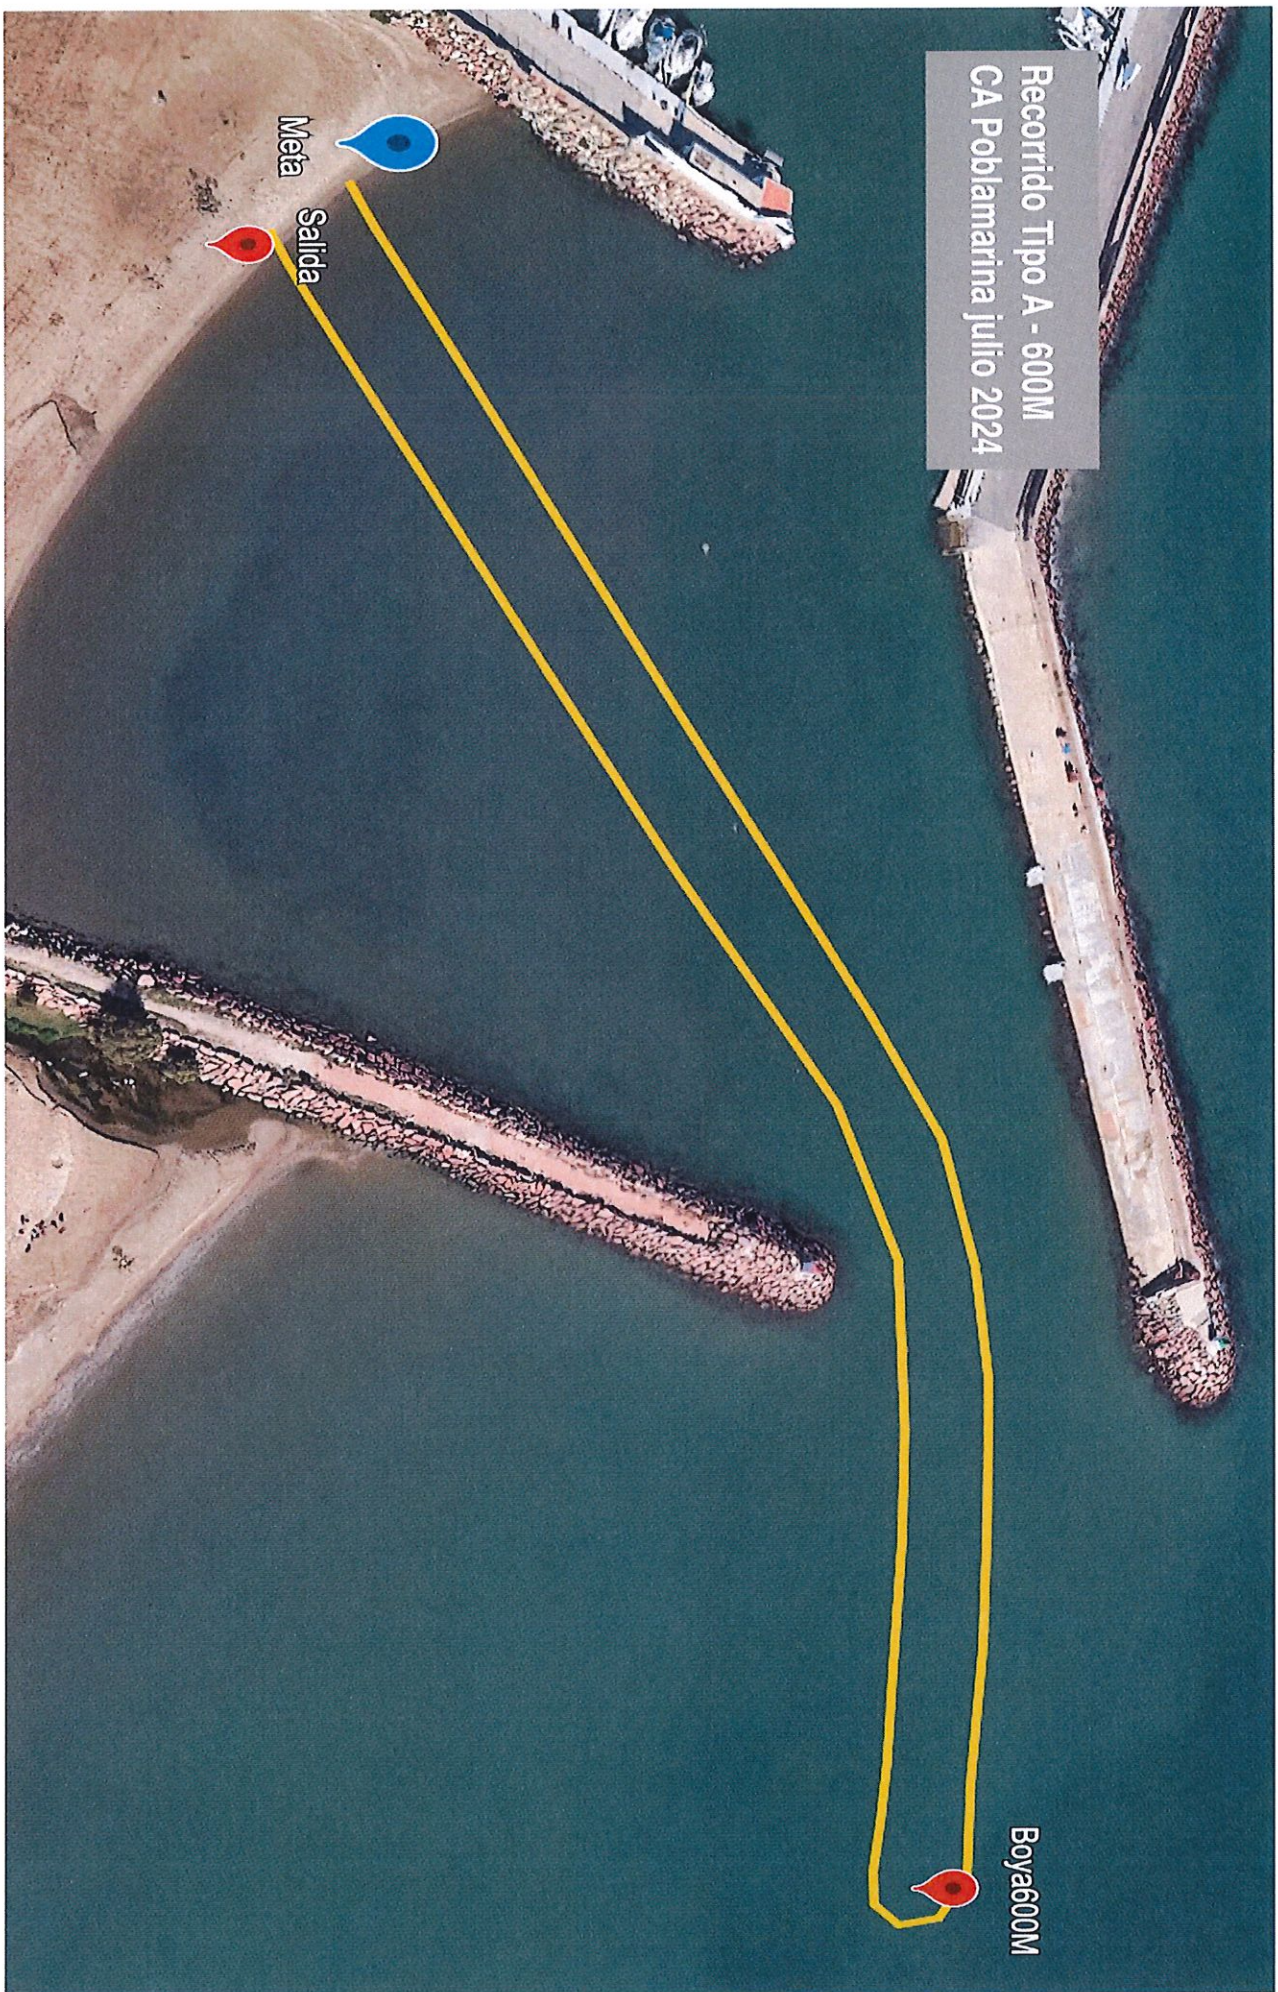

Recorrido Tipo A - 600M  
CA Poblamarina Julio 2024

Boya600M

Meta

Salida

Recorrido Tipo A - 3K  
CA Poblamarina julio 2024

Recorrido Tipo A - 8K  
CA Poblamarina julio 2024

Ciaboga8K

BoyaDesmarque

BoyaEntradaSeguraBocana

BoyaSalida\_Der

BoyaSalidaIzq & DesmarqueMeta

Port Esportiu

Meta

Playa de Massamagr

Recorrido Tipo A - 10K  
CA Poblamarina julio 2024