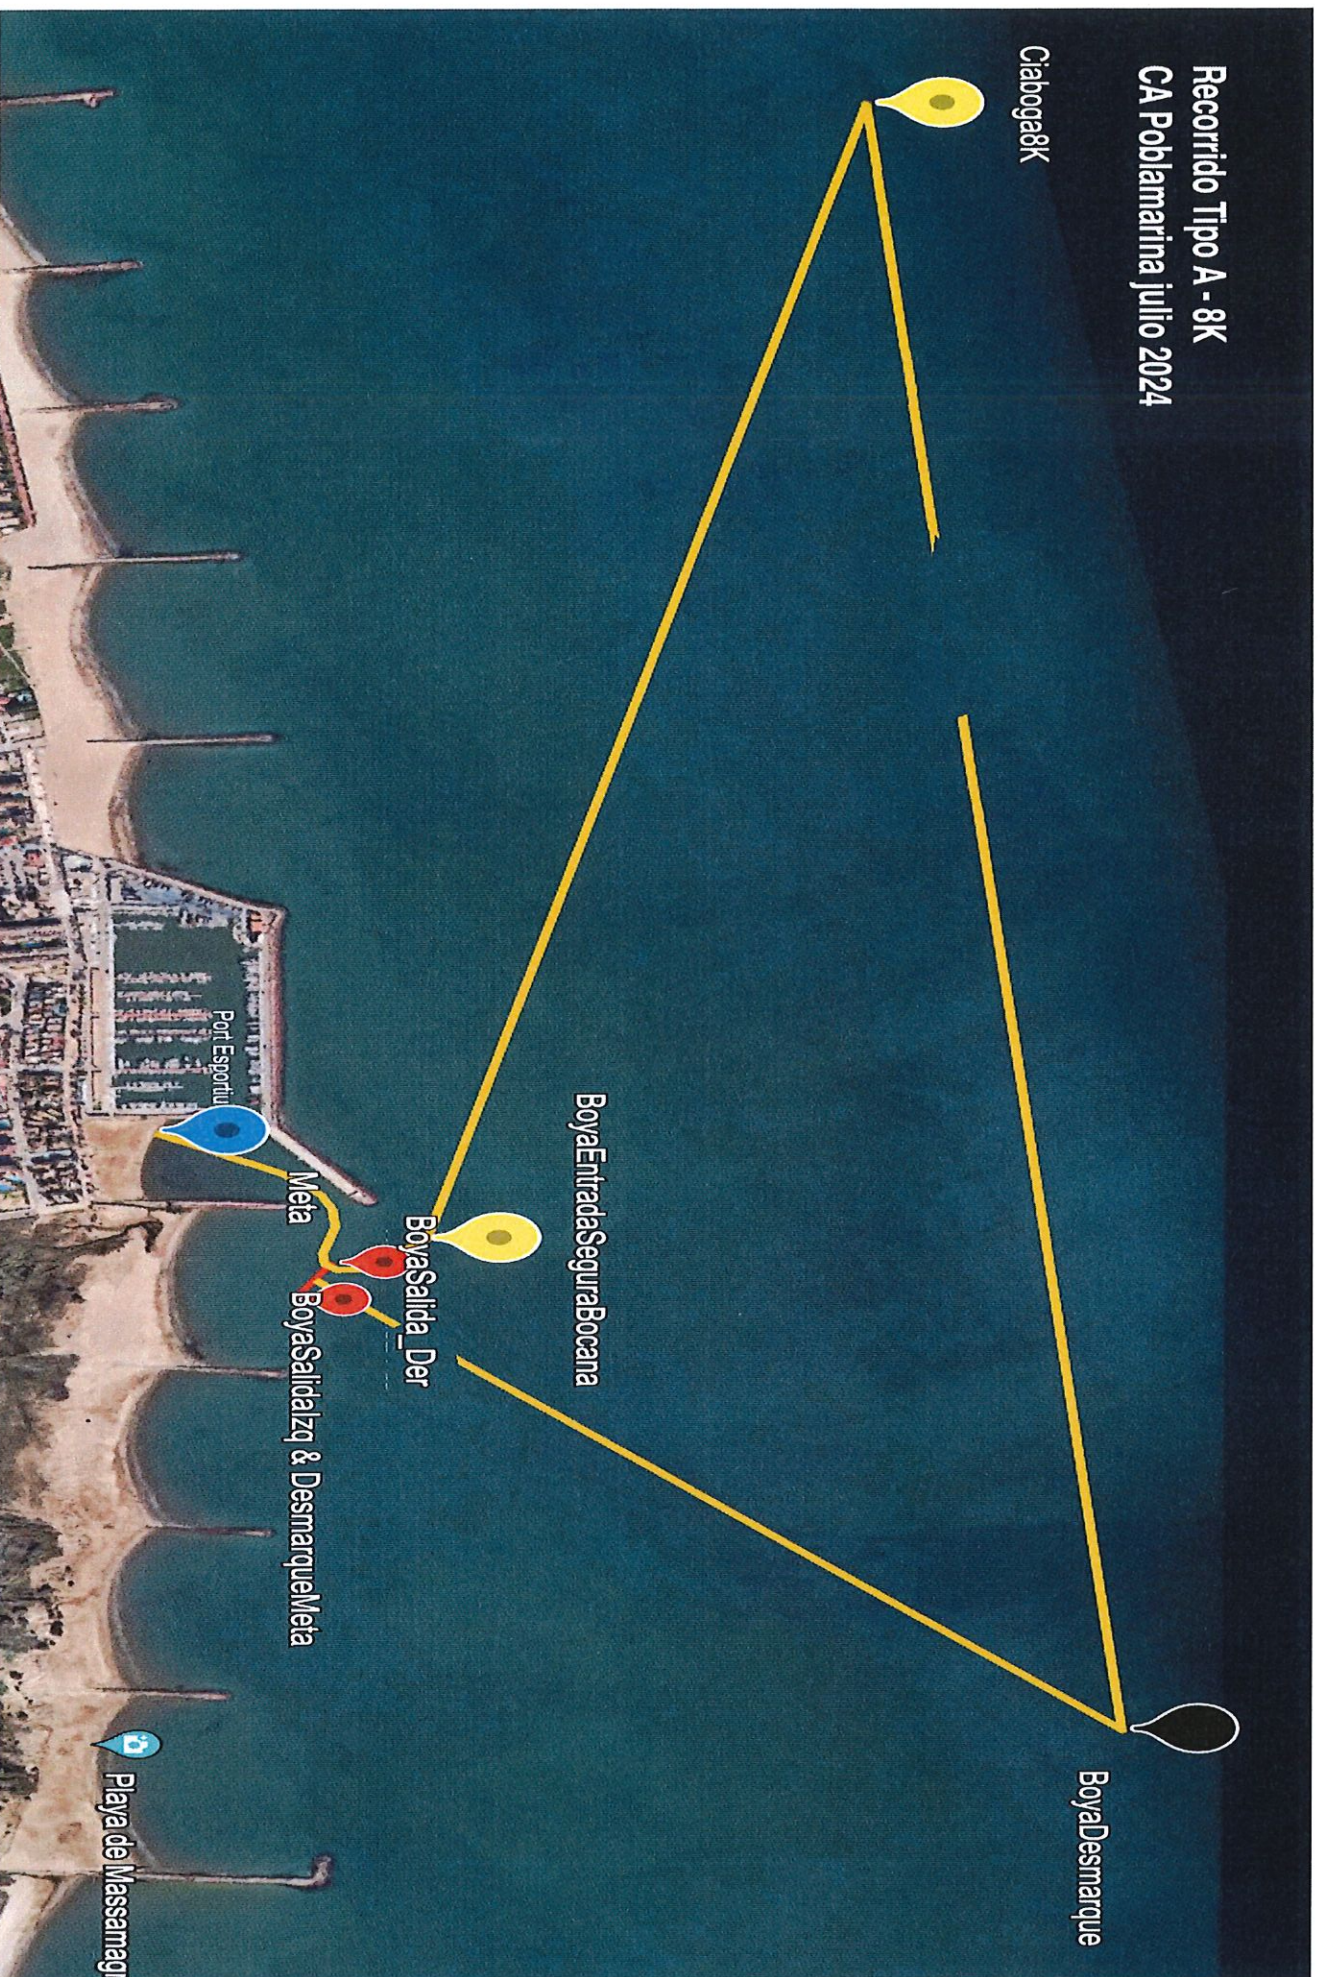

Recorrido Tipo A - 600M  
CA Poblamarina Julio 2024

Boya600M

Meta

Salida

Recorrido Tipo A - 3K  
CA Poblamarina julio 2024

Recorrido Tipo A - 8K  
CA Poblamarina julio 2024

Ciaboga8K

BoyaDesmarque

BoyaEntradaSeguraBocana

BoyaSalida\_Der

BoyaSalidaIzq & DesmarqueMeta

Port Esportiu

Meta

Playa de Massamagr

Recorrido Tipo A - 10K  
CA Poblamarina julio 2024