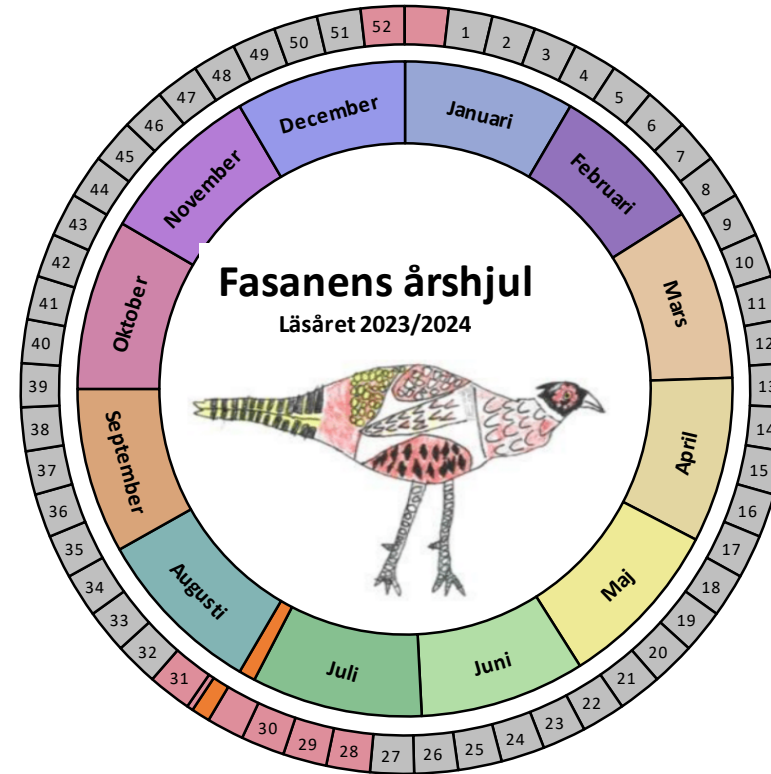

December 2023
22/12 Förskolan stänger kl 15:00
23-1/1 Förskolan stängd

Luciafirande
Jullunch

Januari 2024
8/1 Stängt (Planeringsdag)
28/1 Storstadsdag

Julgransplundring

November 2023
Lämna in vistelsetider (nyår-trettonhelg)
Bamkonventionens dag uppmärksammas

Februari 2024
Föräldraenkät

Oktober 2023
Bamsfesten

Mars 2024
29/3 Stängt (Långfredagen)
30/3 Sista dag att lämna in motion till årsstämma

September 2023
24/9 Storstadsdag

April 2024
1/4 Stängt (Annandag påsk)
28/4 Årsstämma & storstadsdag

Lämna in vistelsetider (sommar)
Påsklunch

Augusti 2023
14/8 Stängt (Planeringsdag)
V.28-31 Förskolan stängd

Juli 2024
V.28-31 Förskolan stängd

Juni 2024
6/6 Stängt (Sveriges nationaldag)
20/6 Förskolan stänger kl 15:00
21/6 Stängt (Midsommarafton)

Sommarfest
Midsommarfirande

Maj 2024
1/5 Stängt (Första maj)
9/5 Stängt (Kristi himmelsfärdsdag)
10/5 Stängt (Klämdag)
13/5 Stängt (Utvärderingsdag)

Karusell dagen
Fasanenspele
Avslutning för 6-åringarna