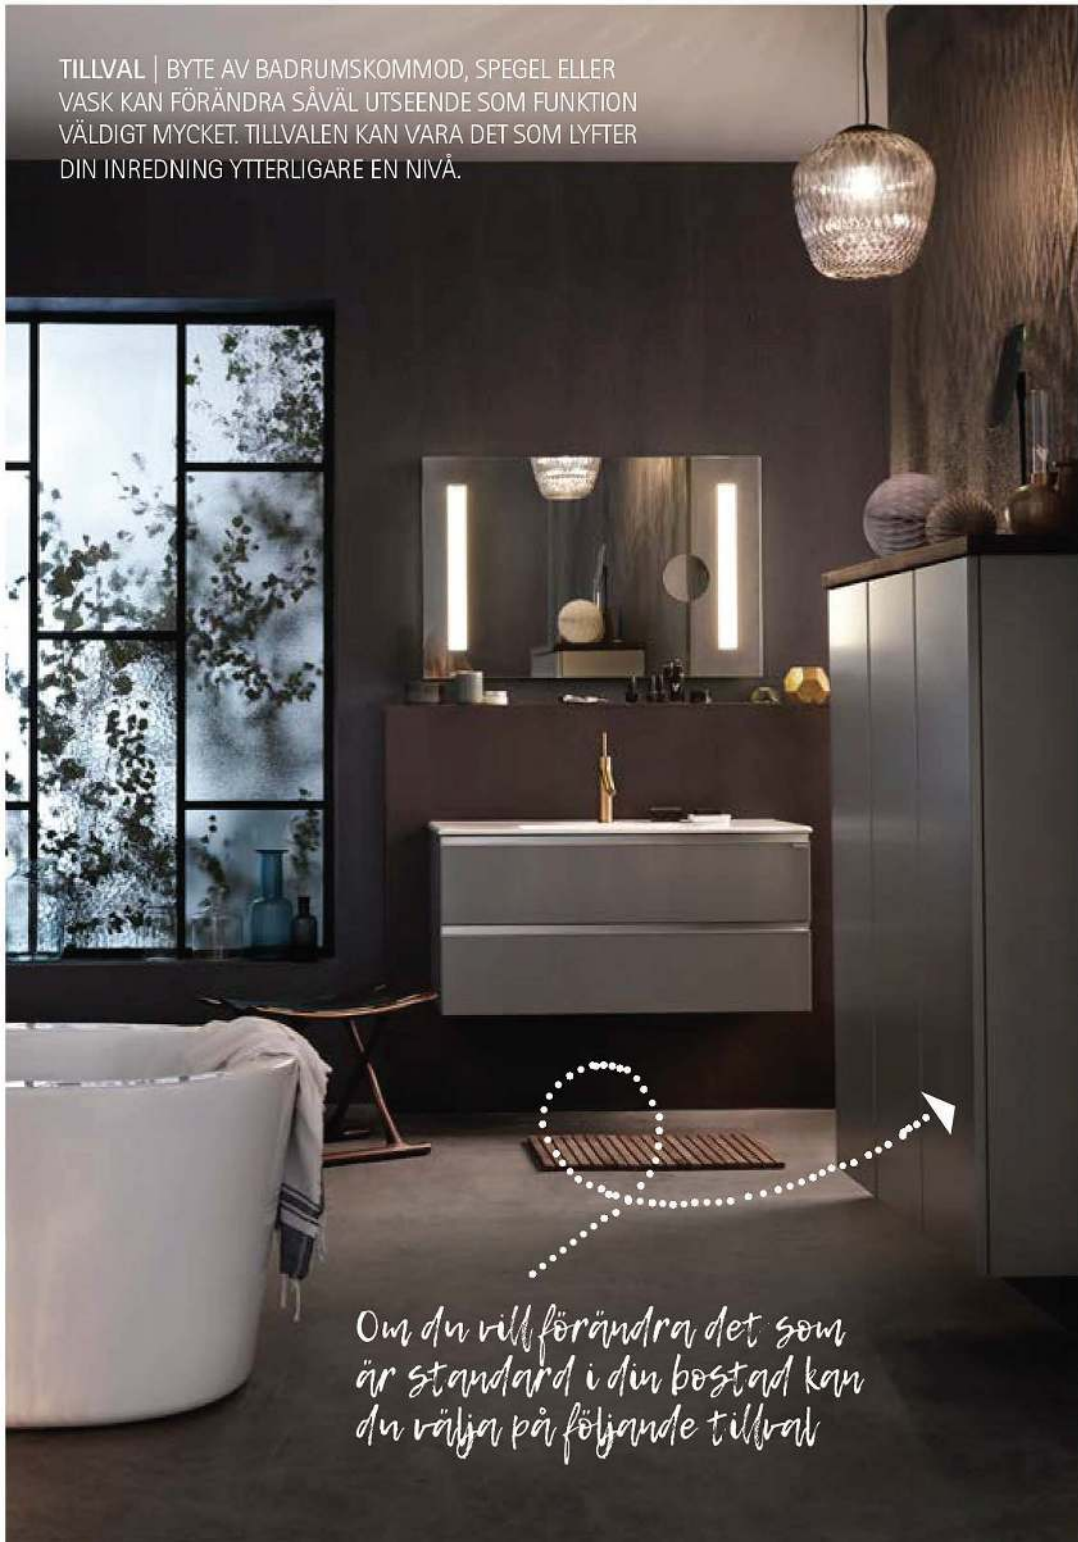

OBJEKT: Fågelsången

LÄGENHET NR:

Extrautrusta
ditt badrum!

Ballingslöv[®]
vardagsglädje

Badrum / Standardlösning

TVÄTTSTÄLL
IFÖ Cera 2322

SPEGELSKÅP
SPEGELSKÅP 60 MONO MED
LAGAN BELYSNINGSARM LED 380

HÖGSKÅP
GRUNT HÖGSKÅP HD30 MONO MED DÖRR,
KNOPP RK253 KROM

TOAPAPPERSHÅLLARE
TOAPAPPERSHÅLLARE, POLERAD

KROK
KROK RUND, POLERAD, 2-PACK

TILLVAL | BYTE AV BADRUMSKOMMOD, SPEGEL ELLER VASK KAN FÖRÄNDRA SÅVÄL UTSEENDE SOM FUNKTION VÄLDIGT MYCKET. TILLVALEN KAN VARA DET SOM LYFTER DIN INREDNING YTTRELLIGARE EN NIVÅ.

Om du vill förändra det som är standard i din bostad kan du välja på följande tillval

Badrum | Tillval

BÄNKSÅP HIDEAWAY MED TVÅ LÅDOR

NEDANSTÅENDE TVÅ KOMMODER FINNS TILLGÄNGLIGA SOM VAL.

BRIGHT KOMMOD 60 CM BRED
MONTERAD OCH KLAR
7 380 kr
OBS: HANDFATSKOSTNAD NEDAN