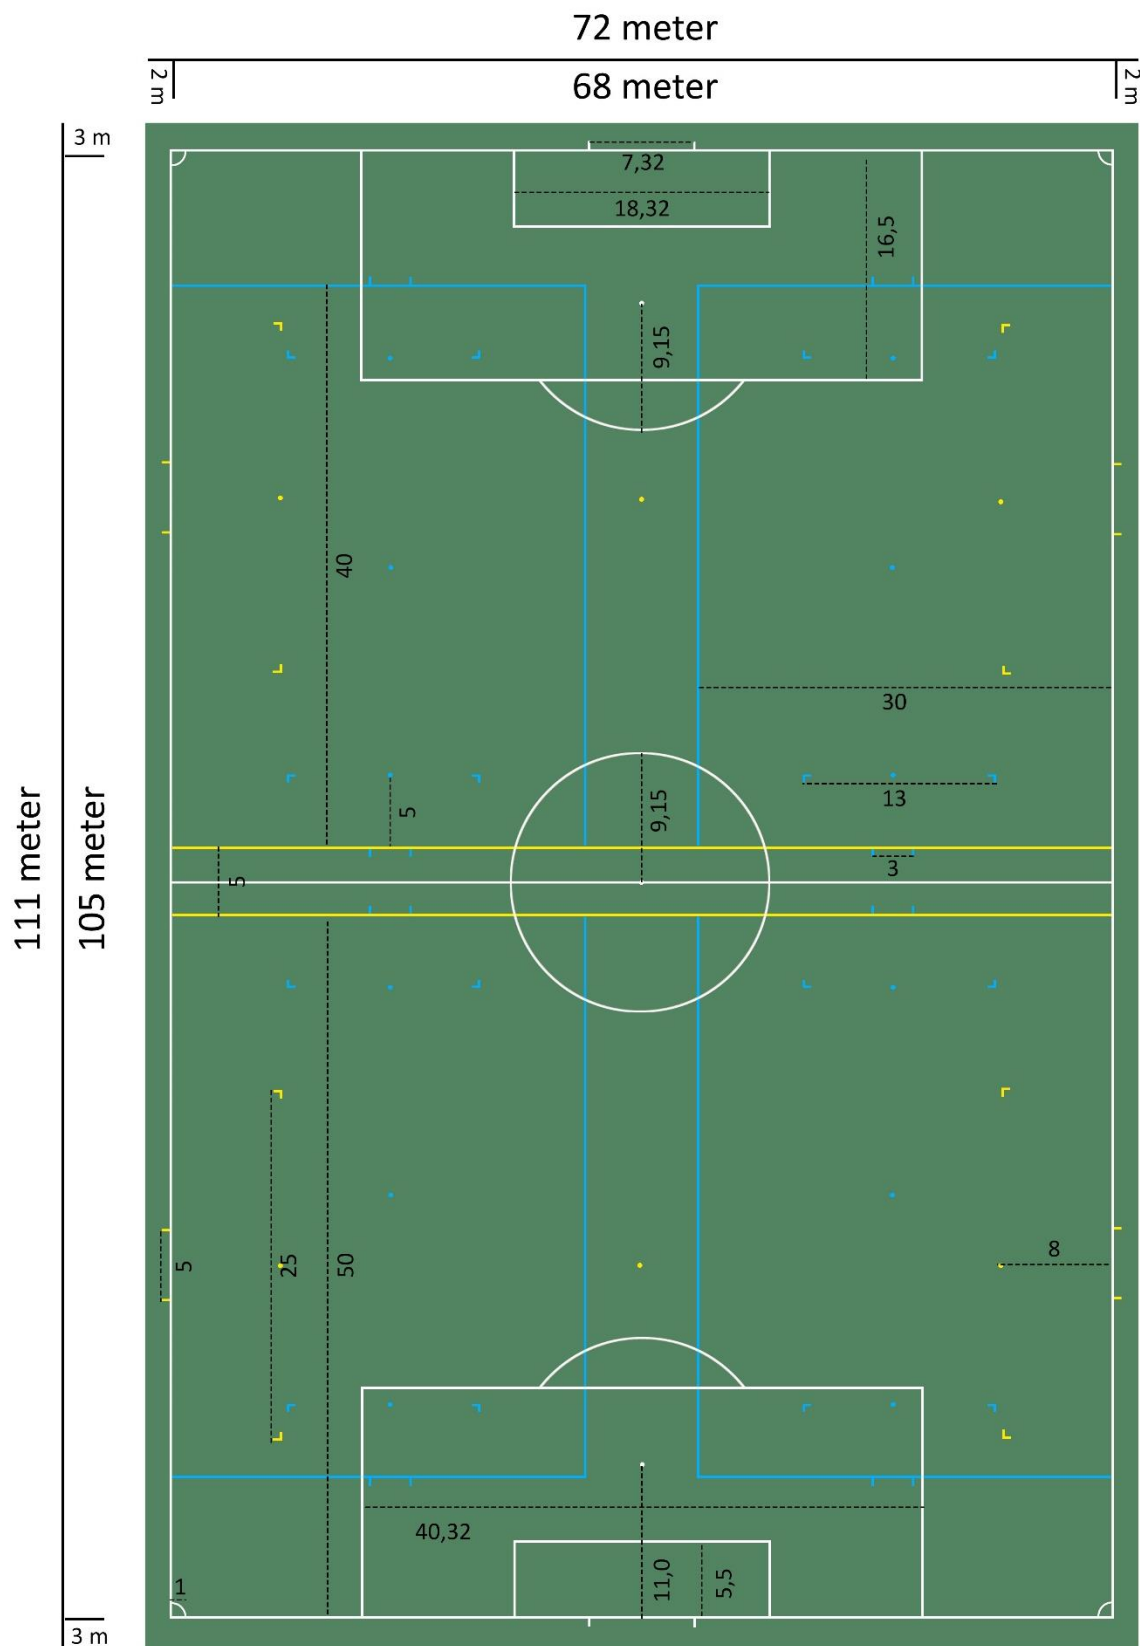

Standard Opstregning

Fodbold Kunstgræsbaner

1 x 11v11 Hvid, linie bredde: 10 cm. 2 x 8v8 Gule og 4 x 5v5 Blå, linie bredde: 8 cm, markerings længde: 40 cm

DBU's ANBEFALEDE BANESTØRRELSER I BØRNE- OG UNGDOMSFODBOLD PR. 1/8 2014