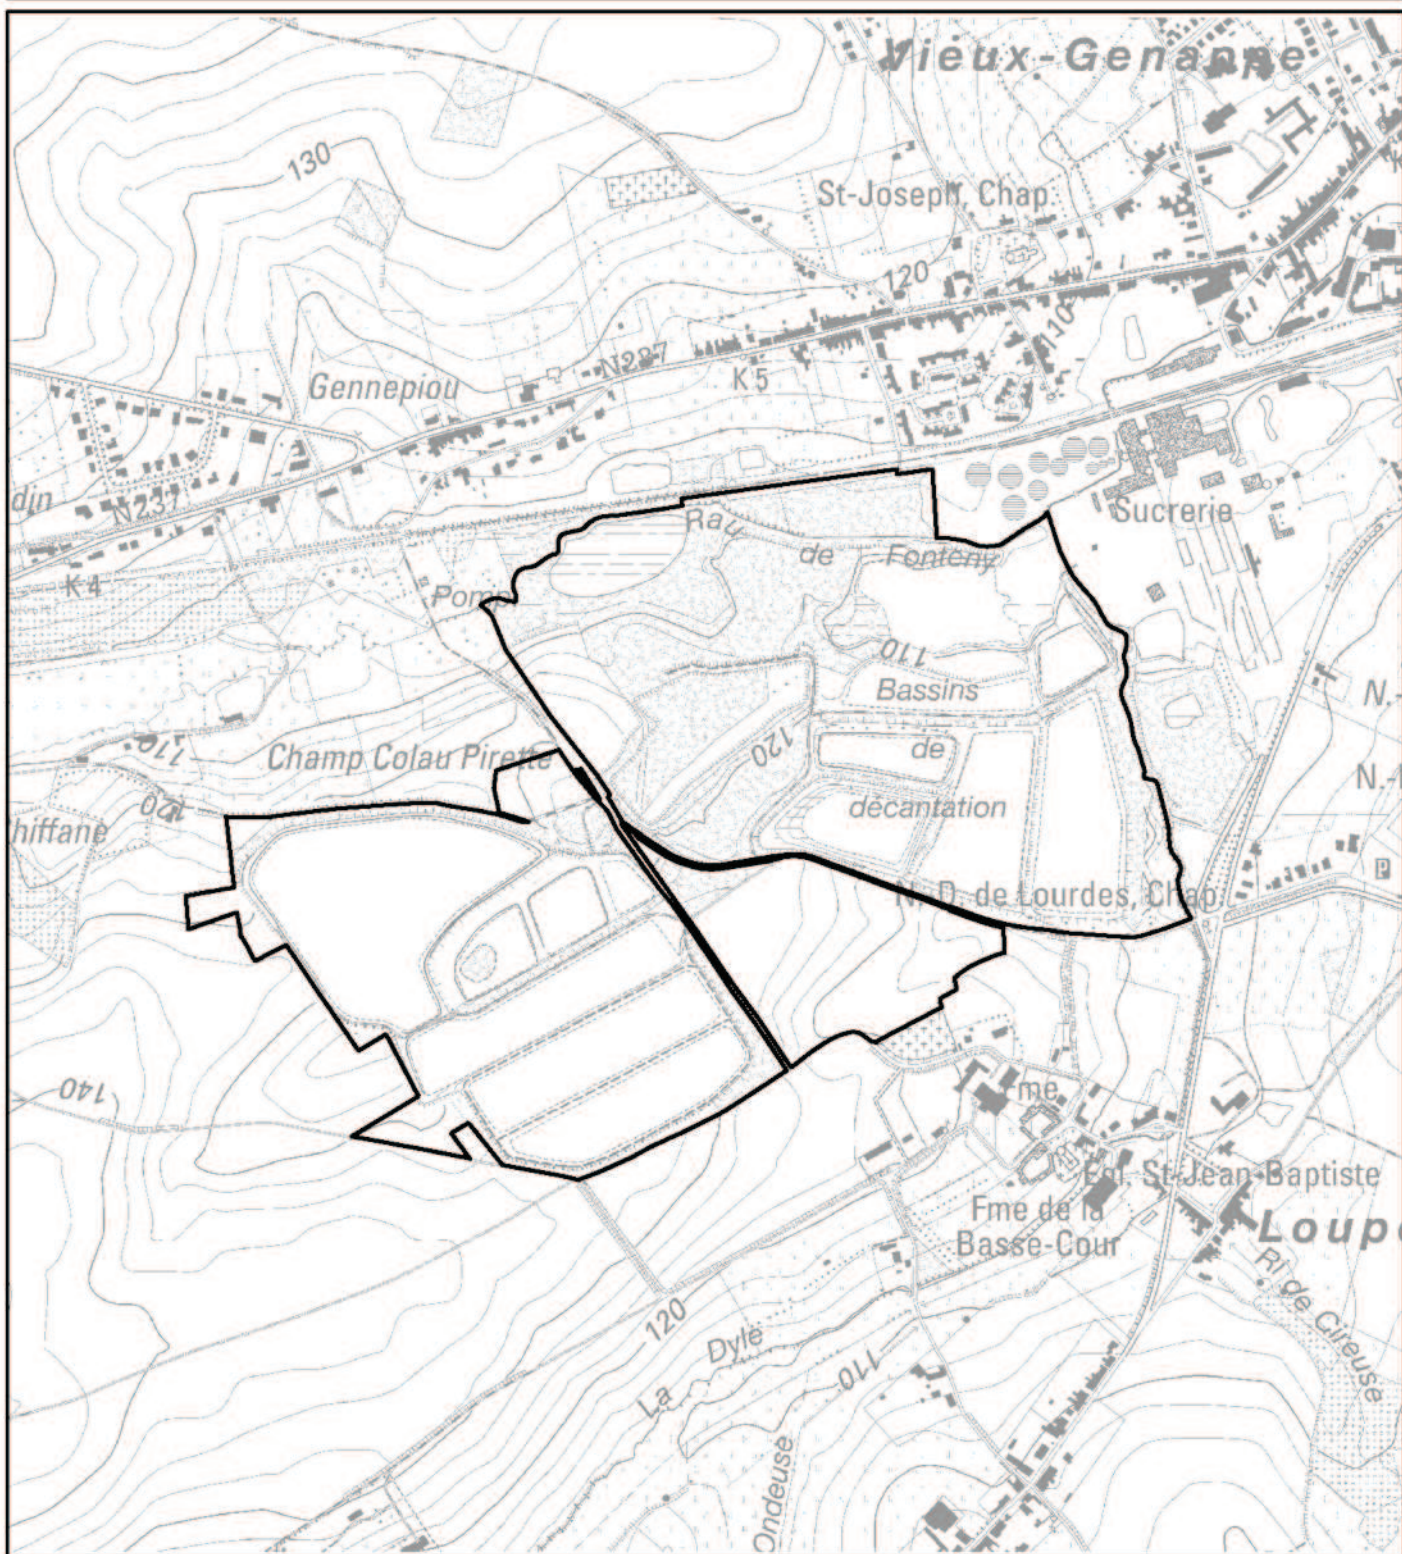

Réserve naturelle domaniale
'Les Décanteurs de la Sucrerie de Genappe'
à Genappe, Loupoigne et Vieux-Genappe (Genappe)

Vu pour être annexé à l'Arrêté du Gouvernement wallon
Le Ministre-Président du Le Ministre
P. MAGNETTE R. COLLIN

Echelle 1/10000

Carte(s) I.G.N.:
39/8 N

(c) Institut Géographique National - IGN

SPW
Service public
de Wallonie

CD 06-10-2014