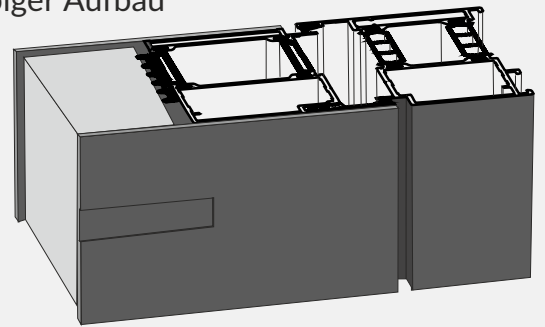

Design & Sicherheit

PREMIUM ALUMINIUM
Haustüren 2020

ENERGIO
Fenster & Türen

ENERGIO

Fenster & Türen

LINE PL26

Thermisch getrennte Aluminium Profile
Rahmen/Flügel 75mm oder 90mm
Zweiseitige Aufsatzfüllung
HPC Schaum
Eingelassene Edelstahl Einsätze
Fräsungen in 3mm starkem ALU Paneel
Optimaler Dichtschluss
Einbruchhemmung bis RC2
VSG Sicherheitsglas
Siegenia / Winkhaus Sicherheitsbeschläge
Ud 0,6 - 0,7 W/m².K

Langlebiger Aufbau

VERTICAL Inox PL-03

TRILINE Inox PL-25

EURO ^{Inox} PL-02

BLACK PL-14

FUTURO ^{Inox} PL-33

RECTANGULAR PL-11

ENERGIO
Fenster & Türen