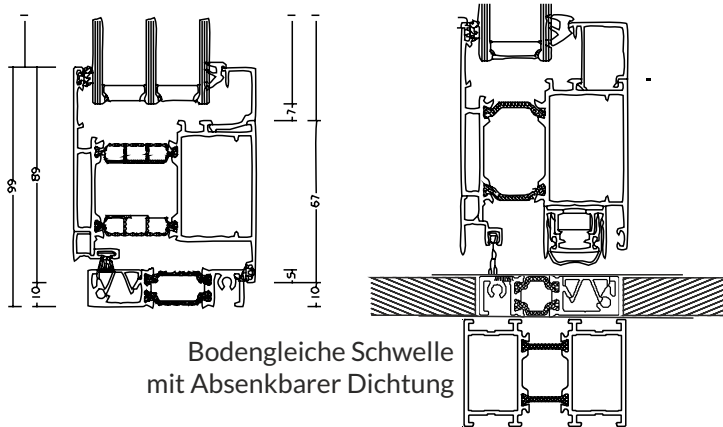

Schwellen - Standard flach oder Bodengleich