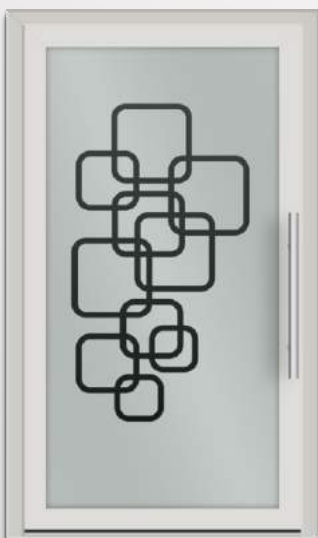

## TÜREN GLASS-LINE

SICHERHEIT / LICHT / DESIGN / WÄRMEDÄMMUNG

# GLASS-LINE TÜREN

beidseitige VSG Verglasung  
44.2/14/33.1, 28-36mm  
Satinato mit DEKOR  
Ug 1.1 W/m<sup>2</sup>.K

GL-01

GL-02

GL-08

GL-12

GL-13

GL-15

GL-18

GL-22

GL-23

GL-24

GL-25