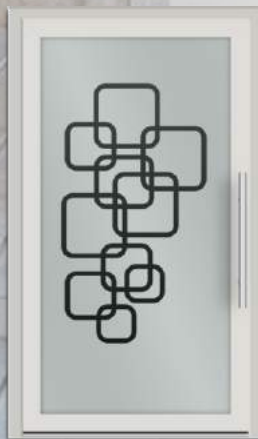

# GLASS-LINE TÜREN

beidseitige VSG Verglasung  
44.2/14/33.1, 28-36mm  
Satinato mit DEKOR  
Ug 1.1 W/m<sup>2</sup>.K

GL-01

GL-02

GL-08

GL-12

GL-13

GL-15

GL-18

GL-22

GL-23

GL-24

GL-25