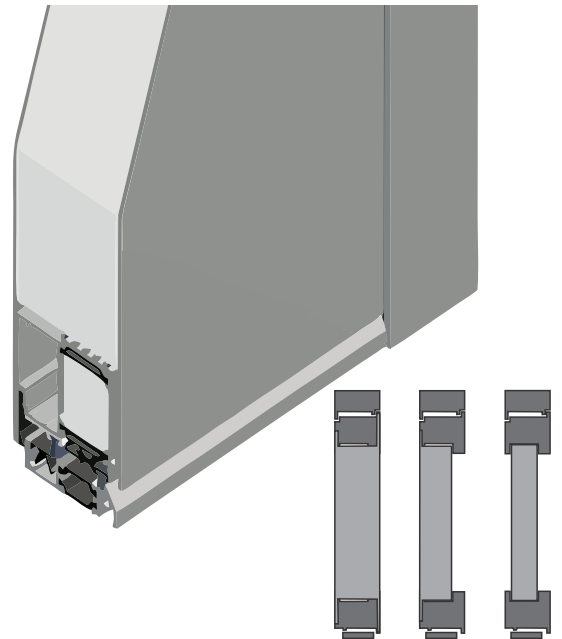

KFV BS2600 (Tpoints) ou Bs2604 (9points) certifié A2P*
actionnement à clé (Crochets & pènes acier)

KFV AS4640 actionnement à relevage
5 Points (2 Crochets - 2 pènes)

KFV Automatic BS3700 automatique
5 Points (2 Crochets - 2 pènes)

Profilés à rupture thermique
Epaisseurs 65 ou 75mm
Portes en 3 variantes
- affleurant 2faces
- affleurant 1face extérieur
- Panneau décoratif parclosé)
Crémones Siegenia à crochets aciers
Seuil Aluminium PMR
Paumelles 3D
Panneaux Aluminium 65mm
(2/61Mousse/2mm)
Ud 1,2W/m².K

Paumelles 3D

PORTES ALUMINIUM

65 ou 75mm

DUBLIN

Aspect INOX / Blanc / Noir / Anthracite
Rosace: Carré

CL-02 Poignée Smart

SATURN

Coloris: Noir / Blanc / Marron / Argent / Anthracite

Bâtons de maréchal
Inox 45°
Rond

INOX ou INOX NOIR
Longeurs 400mm / 600mm / 1200mm / 1800mm