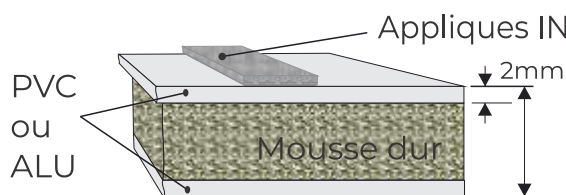

EK-15 Inox

EK-05 Inox

EK-47 Inox

EK-48 Inox
inversé

CONTEMPORAINES PVC ou ALU

[EK Line] avec appliques INOX

Appliques INOX ep. 1mm (encollés)
épaisseurs Panneaux
PVC ou ALU
- 36mm Up $\sim 0,8W/m^2.K$
- 48mm Up $\sim 0,5 W/m^2.K$