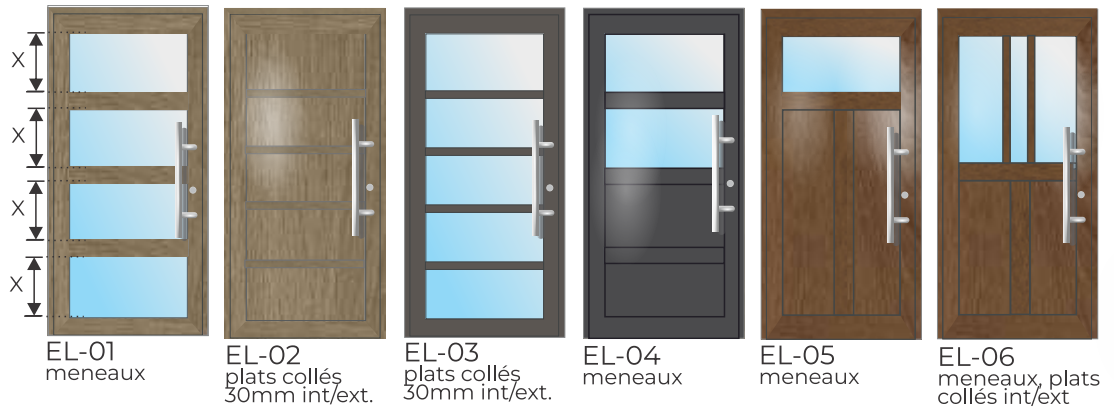

 Parclosé dans l'ouvrant (ne pas recouvrant !)

Nouveau ENERGIO EL-Line

Panneaux 36-48mm
Vitrages Stadip 44.2

PVC

Tentation Bois

& tout coloris ENERGIO PVC

Portes Premium Aluminium