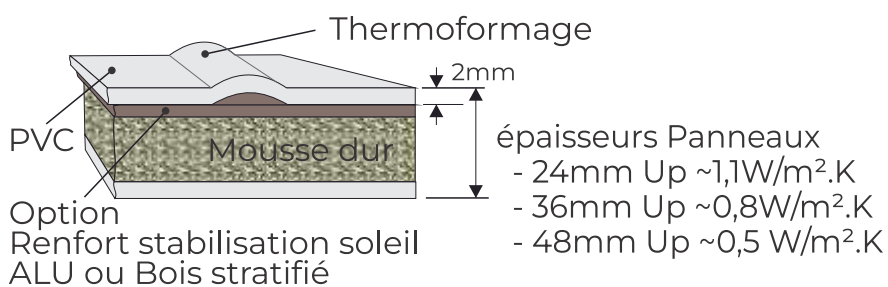

 Parclosé dans l'ouvrant (ne pas recouvrant !)

Nouveau ENERGIO EL-Line

Panneaux 36-48mm
Vitrages Stadip 44.2

PVC

Tentation Bois

& tout coloris ENERGIO PVC

Portes Premium Aluminium