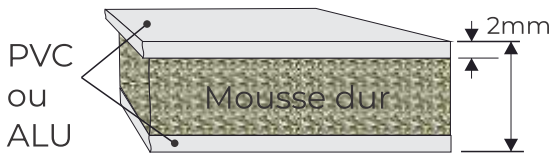

MODERNES PVC ou ALU

[NL-EK Line] sans appliques INOX

épaisseurs Panneaux
PVC ou ALU
- 36mm Up ~0,8W/m².K
- 48mm Up ~0,5 W/m².K

Option :
Parclósé dans l'ouvrant
ou recouvrant 1 ou 2 faces

recouvrant ALU :
- 65mm Imperial 65
- 75mm Genesis 75