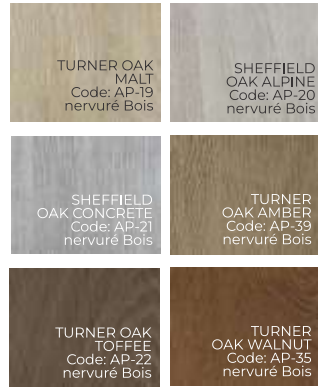

BL-07 (1)

BL-07(3)

BL-15

BL-15(1)

BL-26

BL-27

Coloris QUINTESSENCE

BL-Line*

Blanc
RAL9016

AP50
Crème veiné
RAL9001

AP27
Noyer veiné
Ap27

AP88
Gris Quartz
veiné RAL7039

AP06
Chêne foncé
veiné

AP40 veiné
Ap60 mat
Anthracit
RAL7016

TRADITIONNELLES PVC

[BL Line] Thermoformé

 Parclosé dans l'ouvrant (ne pas recouvrant !)

Nouveau ENERGIO EL-Line

Panneaux 36-48mm
Vitrages Stadip 44.2

PVC

Tentation Bois

& tout coloris ENERGIO PVC

Portes Premium Aluminium