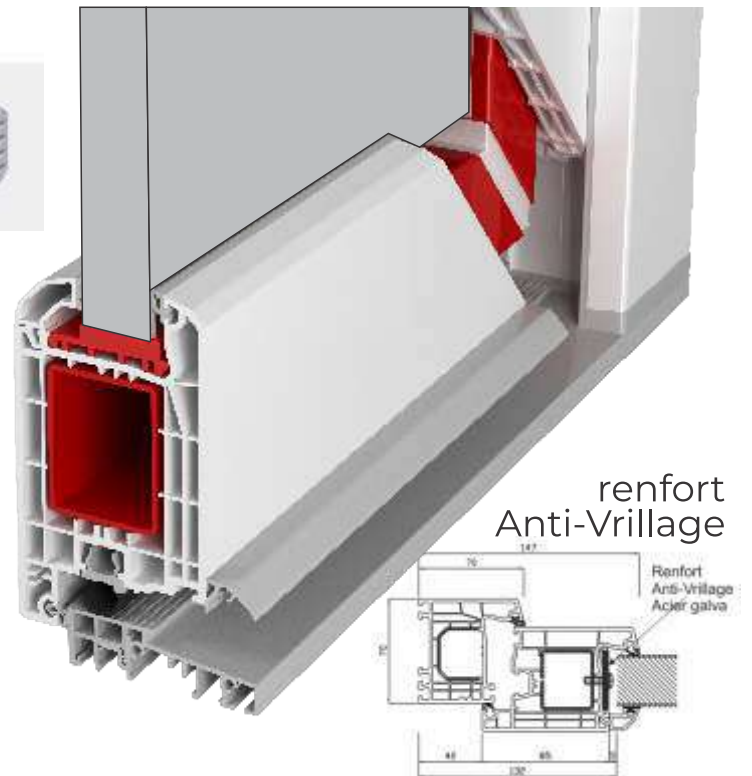

GAMME FRANCE

PORTES

PVC & ALU 2026

 **energio**
fenêtres & portes

Dormant 70 ou 85 mm (H70mm)
Renforcé acier galvanisé 1,5 ou 2mm
Renfort Anti-Vrillage acier galva
Renforts soudés dans les angles
Seuil Aluminium PMR
Crémones Winkhaus à crochets
Panneaux PVC 36-48mm
Paumelles réglables 3D
Panneaux option renfort
contreplaqué ou aluminium

SUUMo 3D /
DR.HAHN 3D

ROTO
PB 10 3D

PORTES PVC

70 ou 85mm

type **LIEGE**

Coloris : Blanc / Noir / Argent
/ Marron
existe en version Poignée plat

Cléless
connecté | smart | sécur

CL-02
Poignée Smart