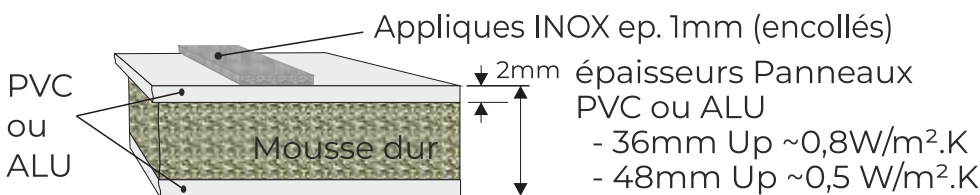

# CONTEMPORAINES PVC ou ALU

[EK Line] avec appliques INOX

Option :  
Parclosé dans l'ouvrant  
ou recouvrant 1 ou 2 faces

recouvrant ALU :  
- 65mm Imperial 65  
- 75mm Genesis 75

- |  |  |
|--|--|
| TURNER OAK<br>MALT<br>Code: AP-19<br>nervuré Bois        | SHEFFIELD<br>OAK ALPINE<br>Code: AP-20<br>nervuré Bois |
| SHEFFIELD<br>OAK CONCRETE<br>Code: AP-21<br>nervuré Bois | TURNER<br>OAK AMBER<br>Code: AP-39<br>nervuré Bois     |
| TURNER OAK<br>TOFFEE<br>Code: AP-22<br>nervuré Bois      | TURNER<br>OAK WALNUT<br>Code: AP-35<br>nervuré Bois    |