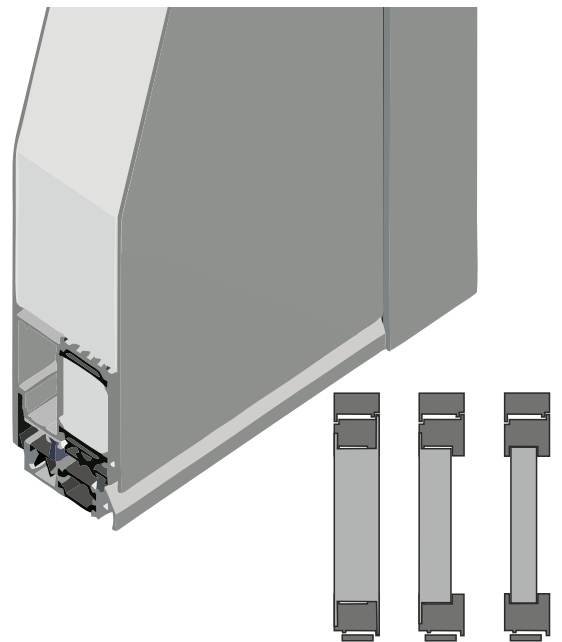

Paumelles 3D