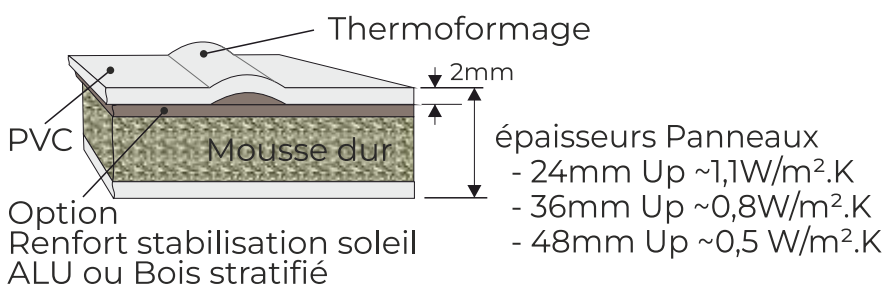

⚠ Parclosé dans l'ouvrant (ne pas recouvrant !)