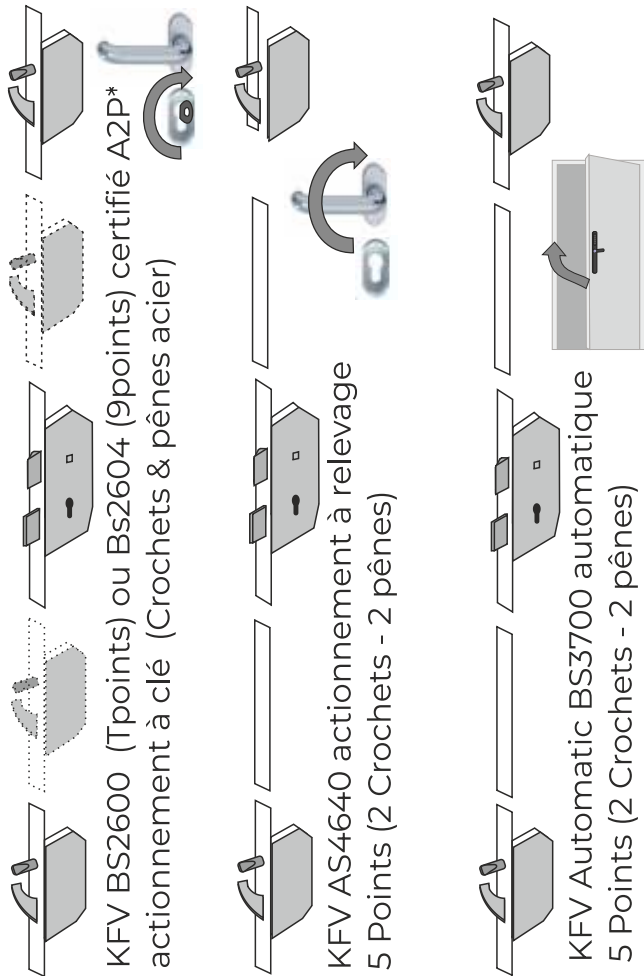

Profils à rupture thermique
Epaisseurs 65 ou 75mm
Portes en 3 variantes
- affleurant 2faces
- affleurant 1face extérieur
- Panneau décoratif parclosé)
Crémones Siegenia à crochets aciers
Seuil Aluminium PMR
Paumelles 3D
Panneaux Aluminium 65mm
(2/61Mousse/2mm)
Ud 1,2W/m².K

Paumelles 3D

PORTES ALUMINIUM

65 ou 75mm

Bâtons de maréchal
Inox 45°
Rond