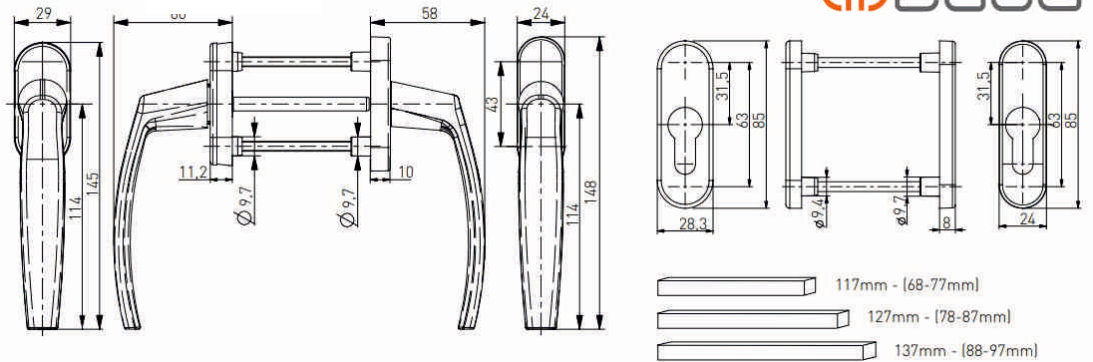

PORTE-FENÊTRES