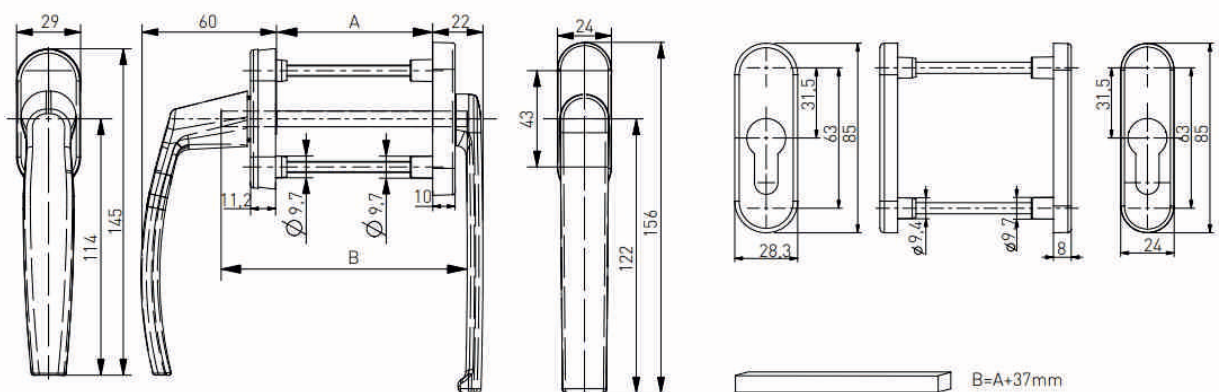

ENERGIO

Poignées ENERGIO Gamme ALU
Images non contractuels