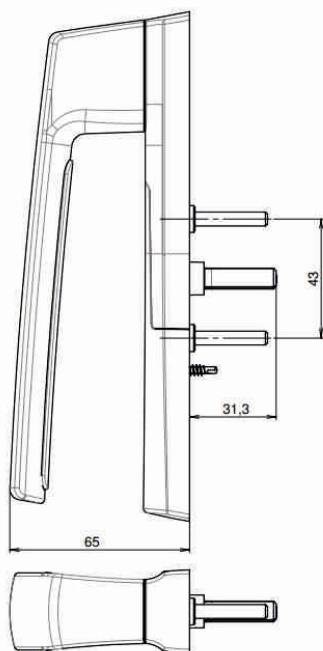

Fermé

Ouvert

Coulissant

ENERGIO

Poignées ENERGIO Gamme ALU  
Images non contractuels

# Poignées Coulissants: SARENA 20°

Poignées: SARENA  
 Fabricant: La Croisée DS  
 Coloris: Blanc/Argent/Noir  
 Commentaire:  
 - Poignée ouverture 20°  
 - Poignée secondaire ajouré

Fermé

Ouvert à 20°

Coulissant

Vantail principal  
7058

Vantail secondaire  
7062

ENERGIO

Poignées ENERGIO Gamme ALU  
 Images non contractuels