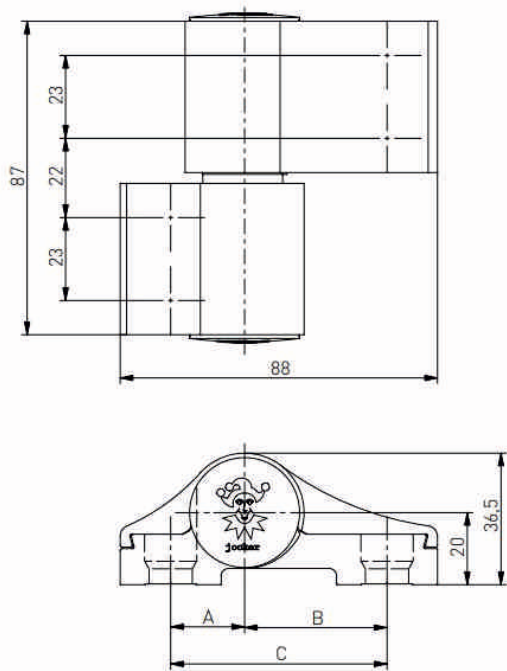

PORTES

ENERGIO

Poignées ENERGIO Gamme ALU
Images non contractuels