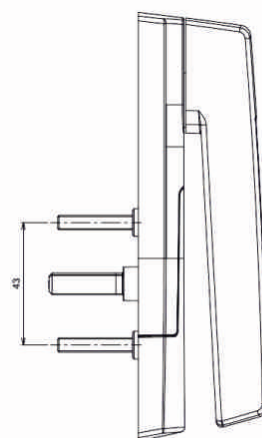

Fermé

Ouvert

Coulissant

ENERGIO

Poignées ENERGIO Gamme ALU  
Images non contractuels

# Poignées Coulissants: SARENA 20°

Poignées: SARENA  
 Fabricant: La Croisée DS  
 Coloris: Blanc/Argent/Noir  
 Commentaire:  
 - Poignée ouverture 20°  
 - Poignée secondaire ajouré

Fermé

Ouvert à 20°

Coulissant

Vantail principal  
7058

Vantail secondaire  
7062

ENERGIO

Poignées ENERGIO Gamme ALU  
 Images non contractuels