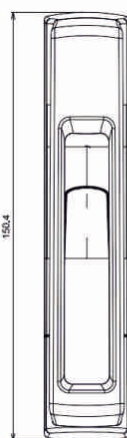

Fermé

Ouvert

Coulissant

ENERGIO

Poignées ENERGIO Gamme ALU  
Images non contractuels

# Poignées Coulissants: SARENA 20°

Poignées: SARENA  
 Fabricant: La Croisée DS  
 Coloris: Blanc/Argent/Noir  
 Commentaire:  
 - Poignée ouverture 20°  
 - Poignée secondaire ajouré

Fermé

Ouvert à 20°

Coulissant

Vantail principal  
7058

Vantail secondaire  
7062

ENERGIO

Poignées ENERGIO Gamme ALU  
 Images non contractuels