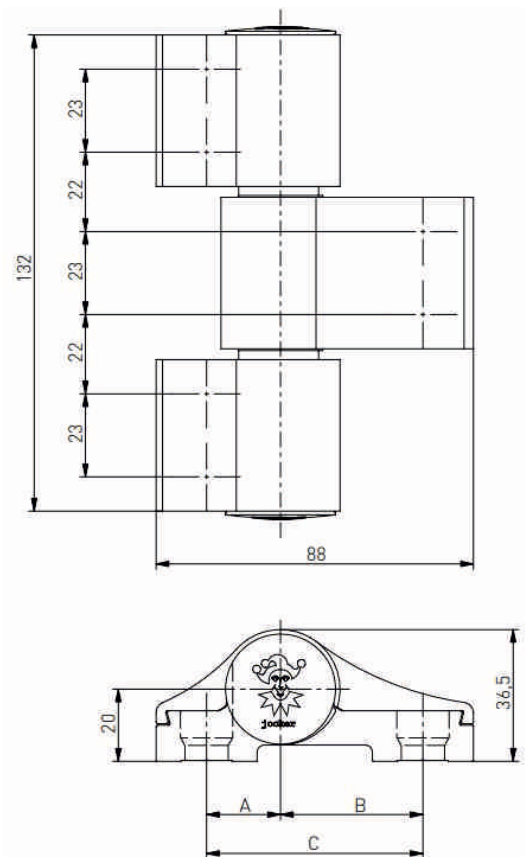

PORTES

ENERGIO

Poignées ENERGIO Gamme ALU
Images non contractuels