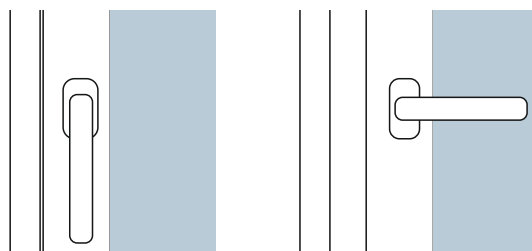

# Poignées Coulissants: Toutes les Poignées Fenêtres

Luxembourg

Fapim EOS

Dublin

Poignées: Luxembourg / Fapim EOS / Dublin

Coloris: identiques aux Fenêtres

Commentaire:

Attention Poignée à 90° quand ouvert  
réduit le passage