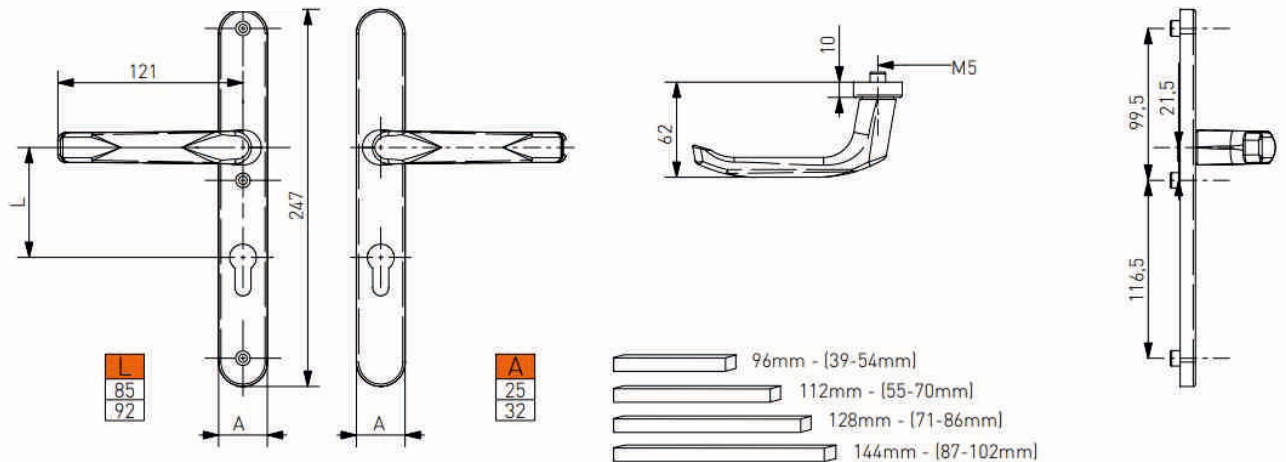

Poignées de Porte: SATURN à Plaque

Coloris: Noir/Blanc/Marron/Argent
Coloris Bicolor: Noir/Argent
Fabricant: Medos
Commentaire : Carré de 8mm
Plaque A 32mm / L 92mm

Poignées de Porte: SATURN à Plaque pour VR

Coloris: Noir/Blanc/Marron/Argent
Coloris Bicolor: Noir/Argent
Fabricant: Medos
Commentaire : Carré de 8mm
Plaque A 32mm / L 92mm

PORTES

ENERGIO

Poignées ENERGIO Gamme ALU
Images non contractuels