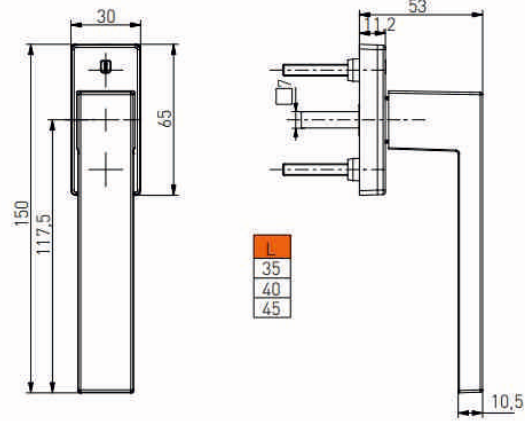

Coloris : Blanc/Argent/Noir/Marron/Aspect INOX
Fabricant: Medos
Commentaire : Carré de 7x26mm