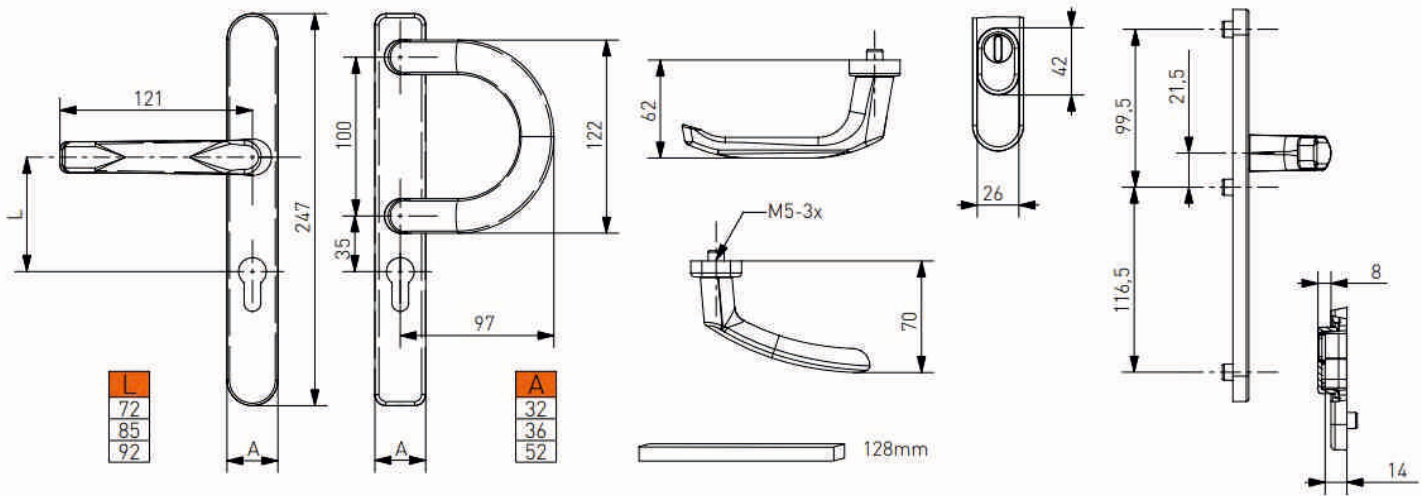

PORTES

ENERGIO

Poignées ENERGIO Gamme ALU
Images non contractuels