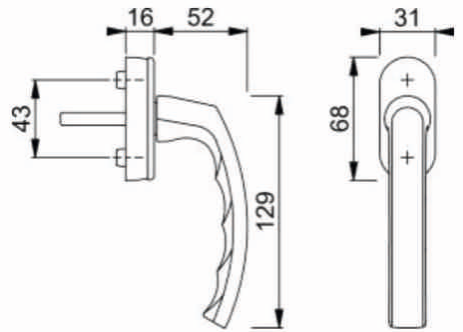

Poignées Fenêtres: Hoppe LUXEMBOURG

Coloris : Blanc/ArgentF1/Marron/TitanF9
Fabricant: Hoppe
Commentaire : Carré de 7x26mm

Secustik®

VarioFit®

HOPPE®
Der gute Griff.

Poignées à clé Fenêtres: Hoppe NEW YORK

Coloris : Blanc/ArgentF1/Marron/TitanF9
Fabricant: Hoppe
Commentaire : Carré de 7x26mm

HOPPE®
Der gute Griff.

Poignées Fenêtres Premiums: FAPIM EOS

Coloris : Blanc/Argent/NOIR
Fabricant: Fapim Italie
Commentaire : Carré de 7x26mm

fapim®
Life in evolution