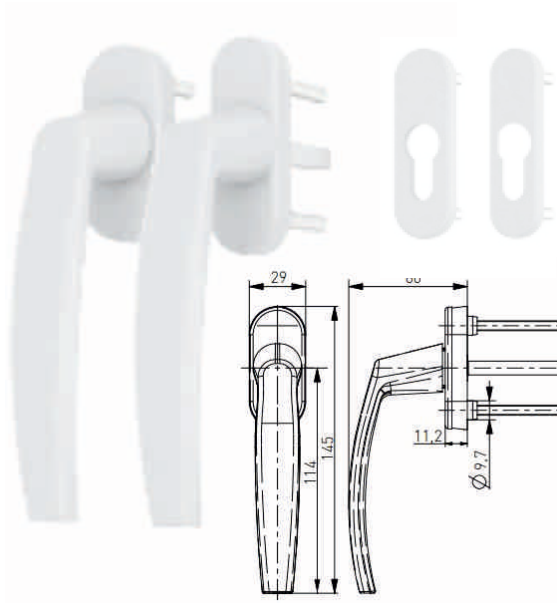

Poignées Porte-Fenêtres: VICTORY

Coloris: Blanc/Argent/Noir/Marron
Coloris Bicolor: Argent/Noir
Fabricant: Medos
Serrure: OUI