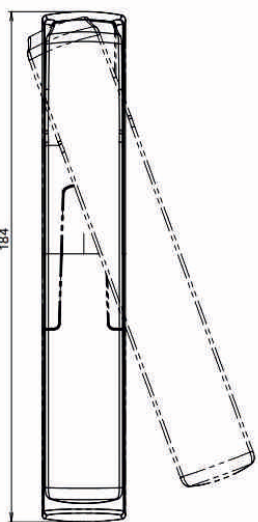

Fermé

Ouvert

Coulissant

ENERGIO

Poignées ENERGIO Gamme ALU  
Images non contractuels

# Poignées Coulissants: SARENA 20°

Poignées: SARENA  
 Fabricant: La Croisée DS  
 Coloris: Blanc/Argent/Noir  
 Commentaire:  
 - Poignée ouverture 20°  
 - Poignée secondaire ajouré

Fermé

Ouvert à 20°

Coulissant

Vantail principal  
7058

Vantail secondaire  
7062

ENERGIO

Poignées ENERGIO Gamme ALU  
 Images non contractuels