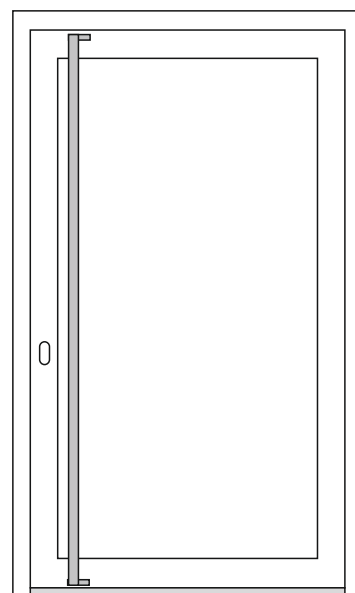

Bâtons de maréchal inox Rond D40mm TOUT HAUTEUR VANTAIL

Coloris : INOX ou INOX peint NOIR

Fabricant: Reventdeur Medos

Commentaire : hauteur vantail < 3000mm

Combinaisons possibles :

- Bâton / Bâton dimensions identiques

- Bâton / Poignées : Inox / Dublin / Saturn

PORTES

ENERGIO

Medos

Poignées ENERGIO Gamme ALU
Images non contractuels