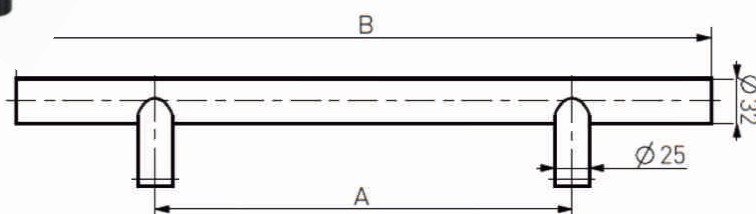

## Bâtons de maréchal inox 45° Rond D30mm

Coloris : INOX ou INOX peint NOIR  
 Fabricant: Reventdeur Medos  
 Commentaire : longueurs B  
 400mm / 600mm / 1200mm / 1800mm

Combinaisons possibles :  
 - Bâton / Bâton dimensions identiques  
 - Bâton / Poignées : Inox / Dublin / Saturn