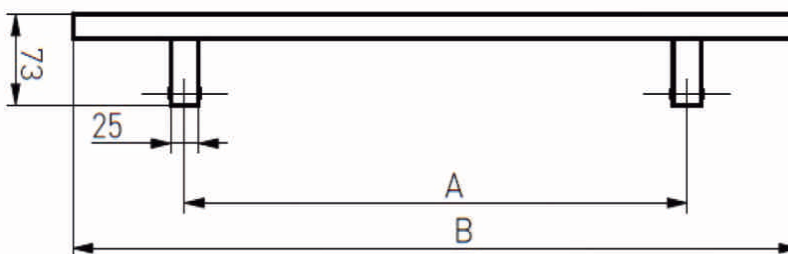

Coloris : INOX peint NOIR
Fabricant: Reventdeur Medos
Commentaire : longueurs B
400mm / 600mm / 1200mm / 1800mm

Combinaisons possibles :
- Bâton / Bâton dimensions identiques
- Bâton / Poignées : Inox / Dublin / Saturn