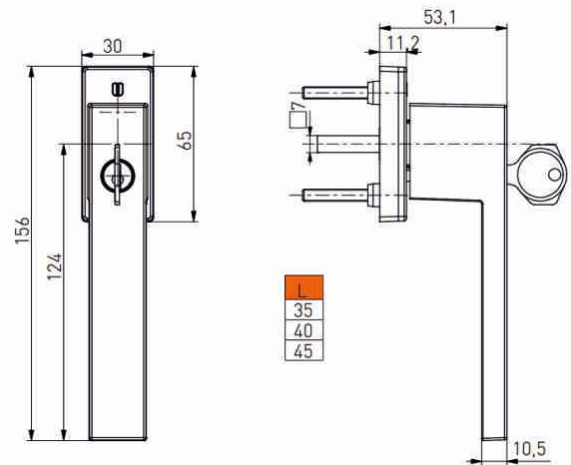

Coloris : Blanc/Argent/Noir/Marron/Aspect INOX
Fabricant: Medos
Commentaire : Carré de 7x26mm