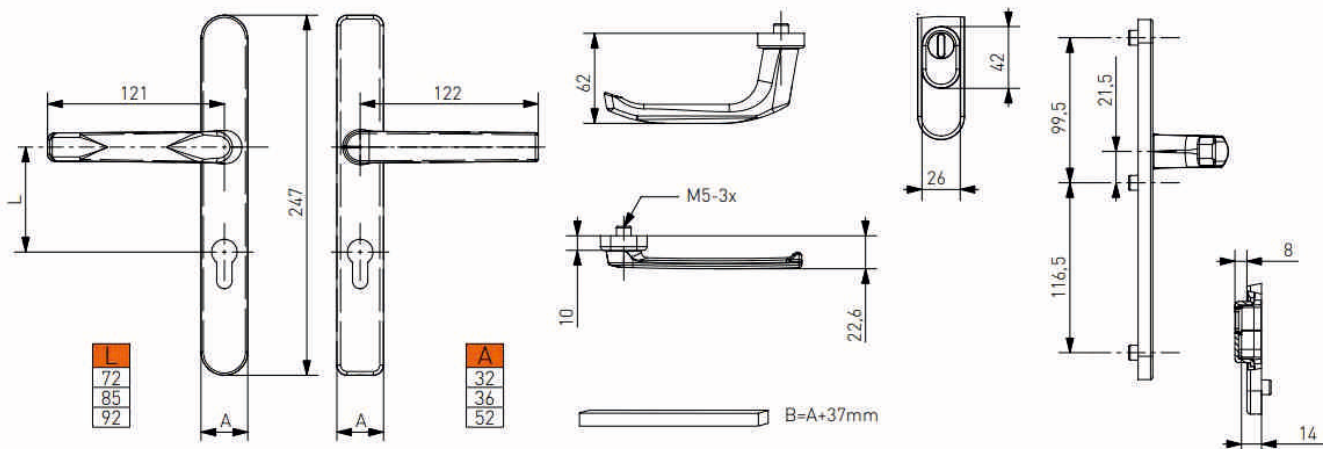

PORTES

ENERGIO

Poignées ENERGIO Gamme ALU
Images non contractuels