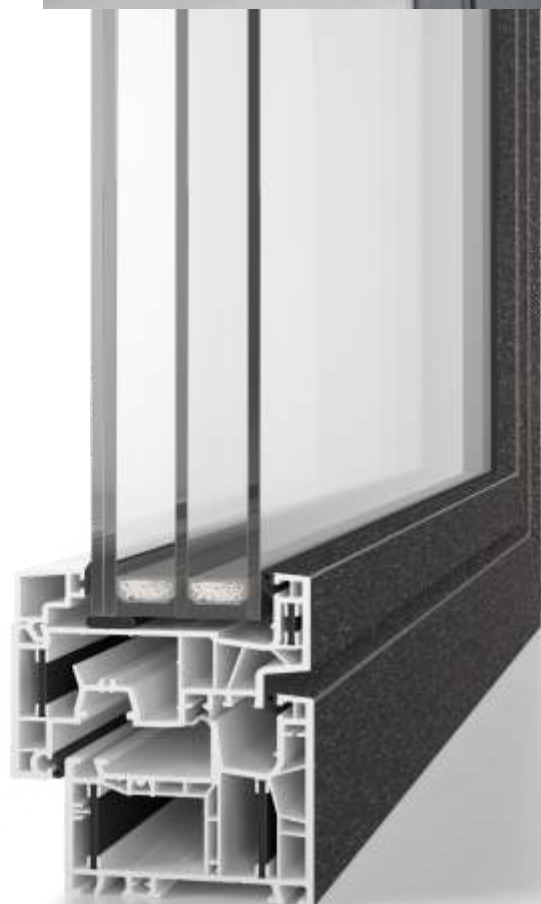

ENERGIO CUBE

OUVRANT STANDARD DECALÉ
EP. VITRAGES 24-50MM
UF 1,2W/M².K
PROFONDEUR D'INSTALLATION 76MM
PERF. PHONIQUE ≤ 45DB
ISO 120 - 160MM

ENERGIO PREMIUM CUBE DESIGN GRIFFE

BLANC / ARGENT / NOIR / ANODISÉ