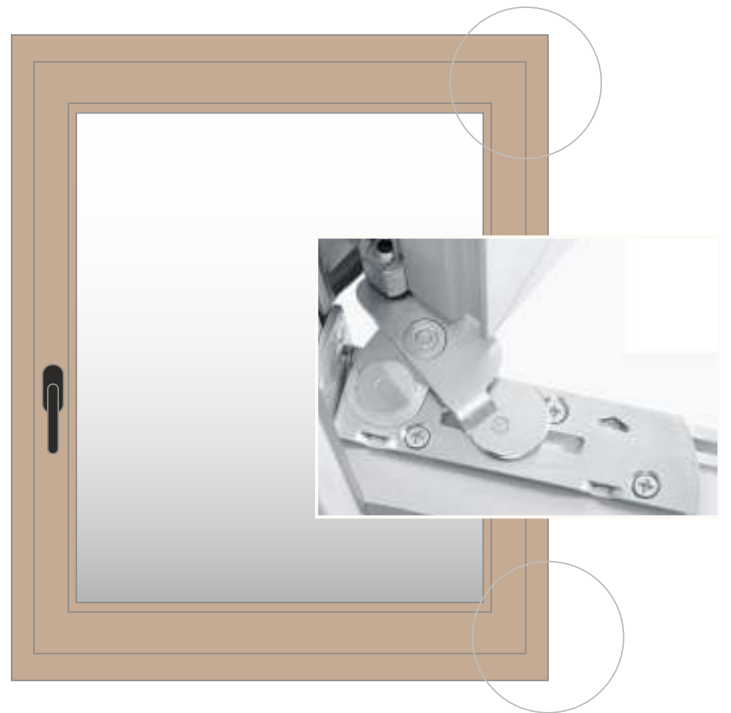

ENERGIO PREMIUM CUBE DESIGN

QUINCAILLERIE INVISIBLE
WINKHAUS SELECT CONSTANT
JUSQU'À SÉCURITÉ RC2

ENERGIO BRISE SOLEIL ORIENTABLES ET VOLETS ROULANTS

COMPATIBLES

VITRAGES ENERGIO PREMIUM

DOUBLE VITRAGE 1,0 - 1,1 W/M².K (TRIPLE JUSQU'À 0,5W/M².K

VITRAGES SÉCURITÉ STADIP / FEUILLETÉS / TREMPÉS PA2-PA5

VITRAGES PHONIQUES JUSQU'À 50DB

VITRAGES SOLAIRE G25 / G35

VITRAGES ANTICHUTE CERTIFIÉS DIN 18008-4