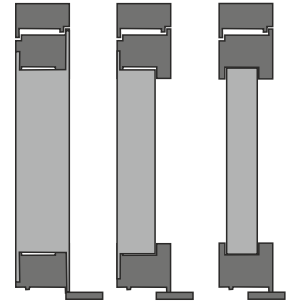

ENERGIO

Portes PVC & ALU

PORTES ENERGIO ALU
profondeur 65mm

PORTES EN ALUMINIUM

Dormant 65mm à rupture thermique

Portes en 3 variantes (affleurant 2faces , affleurant 1face extérieur ou parclosé)

Cremones Siegenia à crochets

Seuil Aluminium PMR

Paumelles 3D

Panneaux Aluminium 65mm

(2/61Mousse/2mm)

Ud 1,2W/m².K

Standard couleurs

Blanc RAL9016Mat
Gris Aluminium RAL9006Mat

Non standard couleurs (extrait)

Gris Quartz RAL7039
Gris Beton RAL7023
Gris Basalte RAL7012
Gris Anthrac. RAL7016 fine text.
Noir 2100
Noir RAL 9005 fine text.

Gris Anthracite RAL7016Mat

BrunNoir RAL8022
Bordeaux RAL3005

Vert RAL6005
Beige RAL1013

Marron RAL8019

Scannez moi

PORTES ENERGIO PVC
profondeur 70mm

PORTES EN PVC

Dormant 70mm (H70mm)

Renforcé acier galvanisé 1,5 ou 2mm

Renforts soudés dans les angles

Seuil Aluminium PMR

Crémones Winkhaus à crochets

Panneaux PVC 36mm (2/32Mousse/2mm)

Option Panneaux en Aluminium

Paumelles réglables 3D

Option renfort contreplaqué ou aluminium

Standard couleurs pour PVC Portes EK et NL EK line

Blanc RAL9016
Chêne Dorée veiné Ap23
Noyer veiné Ap27
Anthracitveiné RAL7016 Ap40
Anthracite mat RAL7016 Ap60

Non standard couleurs pour EK et NL EK line (sélection...)

Crème veiné RAL9001 Ap50
Papyrus veiné RAL9018 Ap86
BLANC veiné RAL9010 Ap44
Gris Quartz RAL7039 Ap88
Gris Basalte mat RAL7012 Ap62

Wood & Alu
Look & Feel

Aide Couleurs
PVC