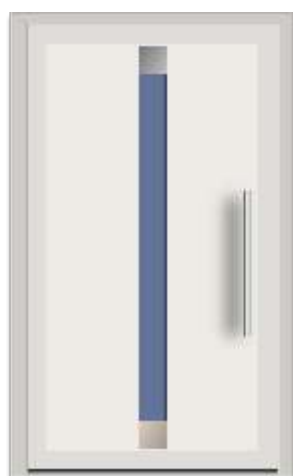

EK-47(A) Inox