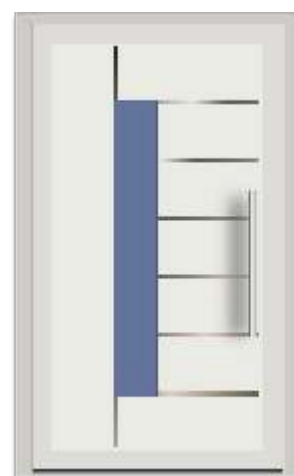

EK-48(A)Inox