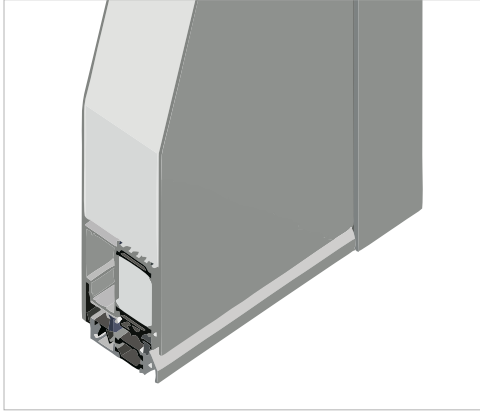

# ENERGIO

Portes PVC & ALU

PORTES ENERGIO ALU  
profondeur 65mm