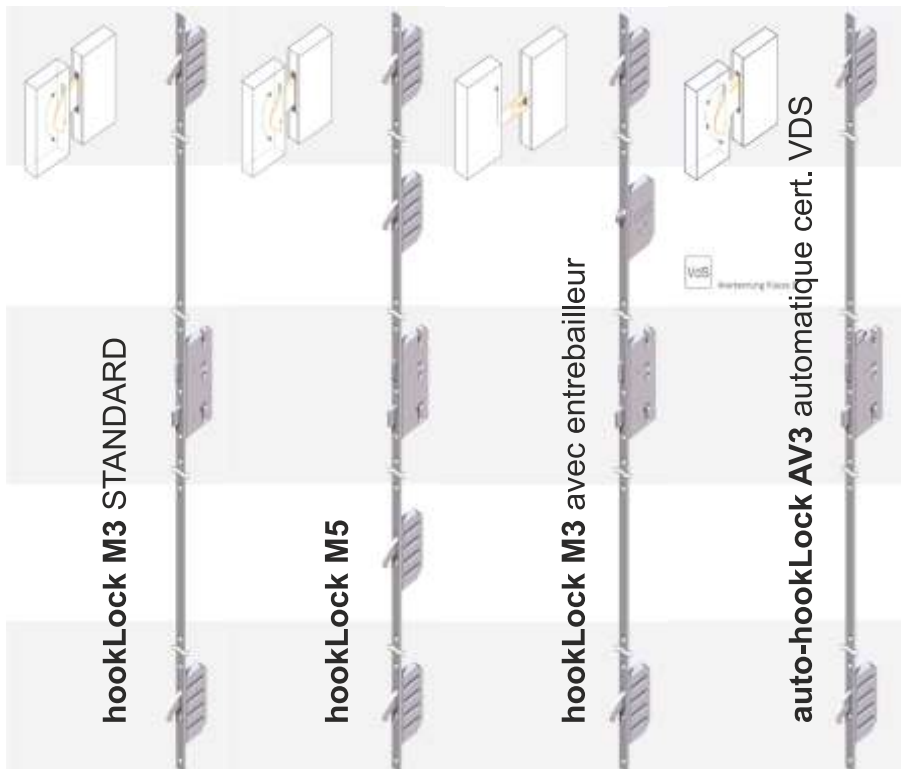

Paumelles 3D

OPTIONS PORTES ENERGIO PVC