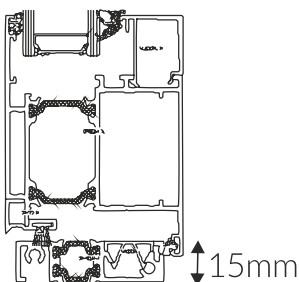

Calcul passage de
Porte à ouverture 90°

Couleurs ALU

Scannez moi

Seuils PMR et Seuils Automatiques

Seuil PMR

Seuil Automatique

Seuil Automatique
avec seuil encastré
pour sols irréguliers

IMPERIAL 800 - Portes 65mm

Aliplast Imperial 800

- U_f Imperial 800 = $1,84W/m^2.K$
- U_f Imperial 800 i+ = $1,67W/m^2.K$
- $U_d > 1,0$
- Epaisseur dormant 65mm
- flexible & durable
- s'assemble avec toute la gamme fenêtres 65mm
- Vitrages & Panneaux < 51mm
- Renforts thermiques i+