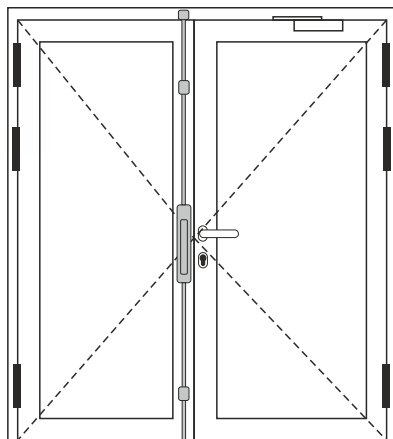

Crémone vantail secondaire

Loquets dans Feuillure de l'ouvrant