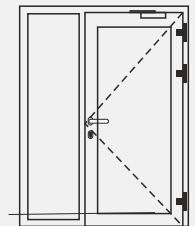

Aligner dormant - ouvrant

Standard