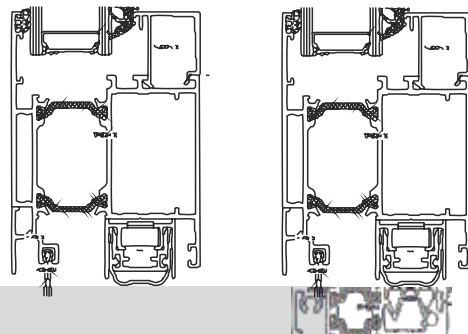

Calcul passage de
Porte à ouverture 90°

Couleurs ALU

Scannez moi

Seuils PMR et Seuils Automatiques

Seuil PMR

Seuil Automatique

Seuil Automatique
avec seuil encastré
pour sols irréguliers

IMPERIAL 800 - Portes 65mm

Aliplast Imperial 800

- U_f Imperial 800 = $1,84W/m^2.K$
- U_f Imperial 800 i+ = $1,67W/m^2.K$
- $U_d > 1,0$
- Epaisseur dormant 65mm
- flexible & durable
- s'assemble avec toute la gamme fenêtres 65mm
- Vitrages & Panneaux < 51mm
- Renforts thermiques i+