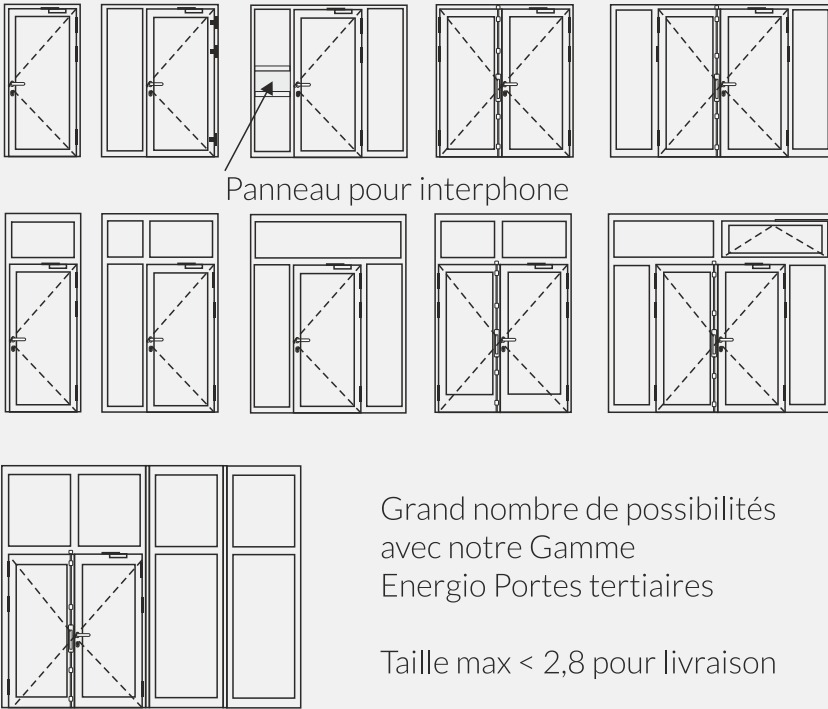

Sécurité & Fonctionnalité

 elwiz

ENERGIO

Portes ALU

Secteur tertiaire

Typologies

exemples de typologies
ouverture vers l'extérieur ou l'intérieur

Ouvrant

Standard

Renforcé

Aligner dormant - ouvrant

Standard

Aligné avec ouvrant

Vitrages & Panneaux

- Double vitrages / Stadip / Vitrages Phoniques
- Triple vitrages / Stadip / Vitrages Phoniques
- Protection Solaire Suncool 70/35 -> Sg 40%
- Protection phonique -> jusqu'à 45dB
- Vitrages réfléchissant Stopsol Supersilver
- Vitrages décoratifs (Satinato / Chinchilla / Crepi ...)
- Panneaux Alu 1mm/22-46/1mm ou - Panneaux Alu 1,5mm/22-46/1,5mm

Calcul passage de
Porte à ouverture 90°

Couleurs ALU

Scannez moi

Seuils PMR et Seuils Automatiques

Seuil PMR

Seuil Automatique

Seuil Automatique
avec seuil encastré
pour sols irréguliers

IMPERIAL 800 - Portes 65mm