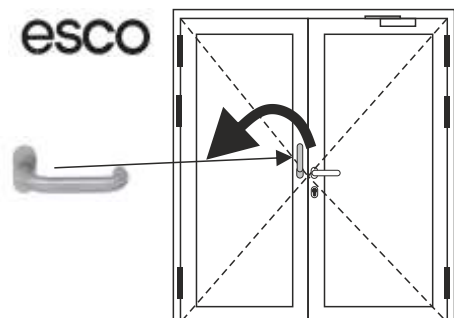

KFV Automatic AS3600
5 Points (2 Crochets - 2 pènes)

SIEGENIA
brings spaces to life

Crémones motorisés Bluematic EAV3

Bluematic EAV3
5 Points (2 Crochets - 2 pènes)

EAV3 en 3 Versions :

- A) Lecteur empreinte Idencom
- B) Pilotage externe (exemple interphone)
- C) lecteur Badge avec badges

Crémone vantail secondaire

Loquets dans Feuillure de l'ouvrant

Poignée avec crémonne caché

Renforts statiques grand hauteurs

Connecteur Statique
 Ip156 130x20mm lx 91cm⁴
 Ip 155 150x20mm lx 135cm⁴
 monté vers l'extérieur ou l'intérieur