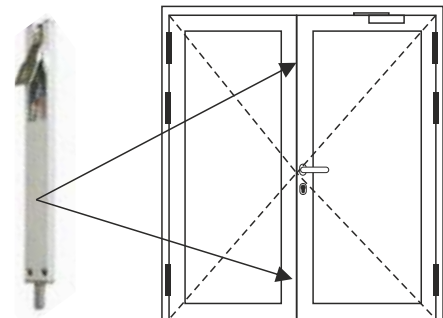

Crémone vantail secondaire

Loquets dans Feuillure de l'ouvrant