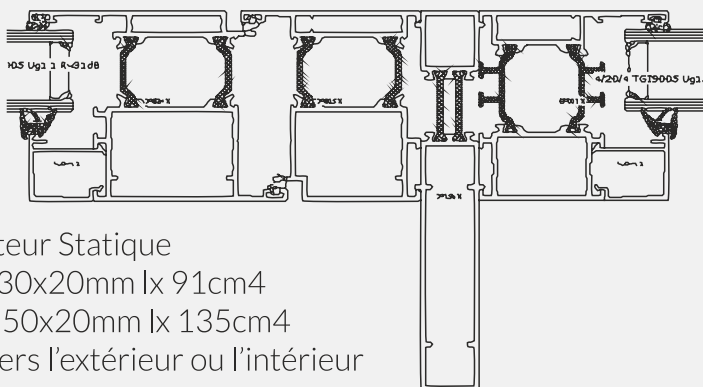

Crémone vantail secondaire

Loquets dans Feuillure de l'ouvrant

Poignée avec crémonne caché

Renforts statiques grand hauteurs

Connecteur Statique
 Ip156 130x20mm lx 91cm⁴
 Ip 155 150x20mm lx 135cm⁴
 monté vers l'extérieur ou l'intérieur

Extérieur vissé
 VI150+ Capuchon Sr014
 77x32mm
 lx= 32cm⁴

Intérieur vissé
 VI150+ Capuchon Sr014
 77x32mm
 lx= 32cm⁴

Classe de vent B2 - pré-dimensionnement

Lx en cm ⁴	Largeur 3000mm	4000mm	5000mm	6000mm
Hauteur <2200mm	35	50	65	80
<2500mm	50	70	90	110
<3000mm	90	120	150	180
<3500mm	190	230	270	300