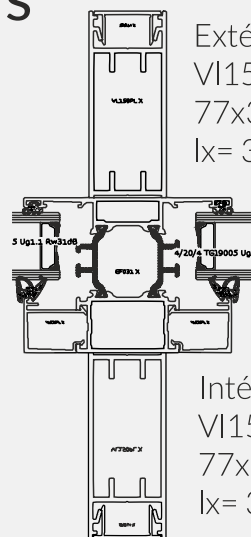

Crémone vantail secondaire

Loquets dans Feuillure de l'ouvrant

Poignée avec crémonne caché

Renforts statiques grand hauteurs

Connecteur Statique
 Ip156 130x20mm lx 91cm⁴
 Ip 155 150x20mm lx 135cm⁴
 monté vers l'extérieur ou l'intérieur

Extérieur vissé
 VI150+ Capuchon Sr014
 77x32mm
 lx= 32cm⁴

Intérieur vissé
 VI150+ Capuchon Sr014
 77x32mm
 lx= 32cm⁴

Classe de vent B2 - pré-dimensionnement

Lx en cm ⁴	Largeur 3000mm	4000mm	5000mm	6000mm
Hauteur <2200mm	35	50	65	80
<2500mm	50	70	90	110
<3000mm	90	120	150	180
<3500mm	190	230	270	300

Bâtons de maréchal - extérieur ou intérieur & extérieur

Inox D=30mm 45°

300mm
 600mm
 1000mm
 1200mm
 1800mm

intérieur

extérieur

D=30mm tout hauteur

Hauteur max 3000mm

Inox ou Noir !