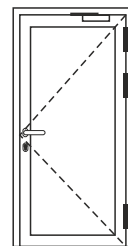

Bâtons de maréchal - extérieur ou intérieur & extérieur

Inox D=30mm 45°

300mm
 600mm
 1000mm
 1200mm
 1800mm

intérieur

extérieur

D=30mm tout hauteur

Hauteur max 3000mm

Inox ou Noir !