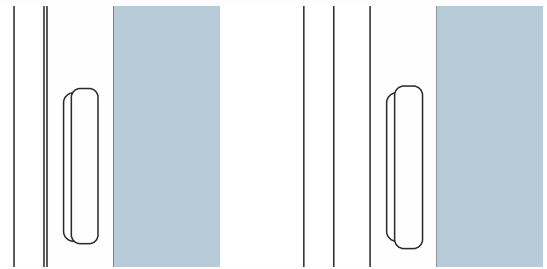

Poignées: SARENA
Fabricant: La Croisée DS
Coloris: Blanc/Argent/Noir
Commentaire:
- Poignée fix
- Poignée secondaire identique
- Possible avec Serrure !

Fermé

Ouvert