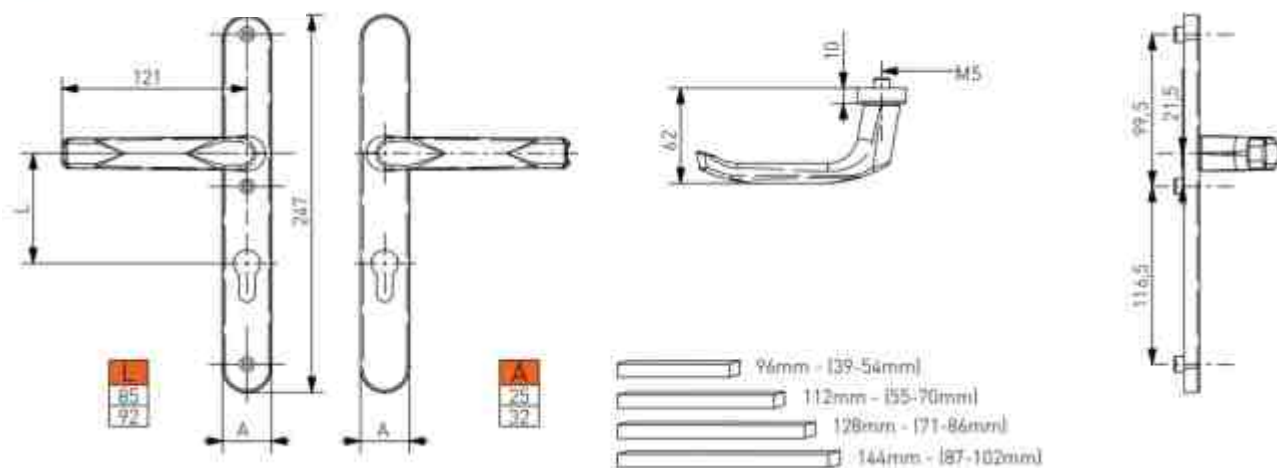

Coloris: Noir/Blanc/Marron/Argent
Coloris Bicolor: Noir/Argent
Fabricant: Medos
Commentaire : Carré de 8mm
Plaque A 32mm / L 92mm