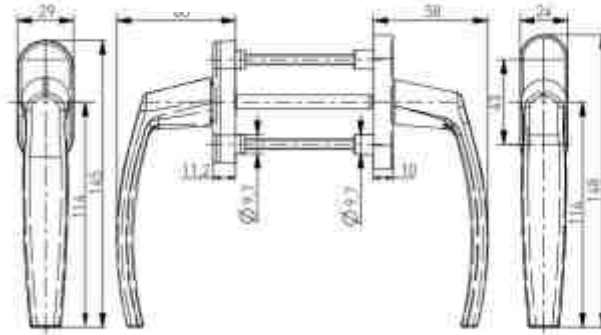

Coloris: Blanc/Argent/Noir/Marron
Coloris Bicolor: Argent/Noir
Fabricant: Medos
Serrure: OUI