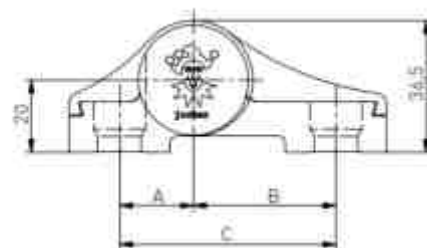

PORTES

ENERGIO