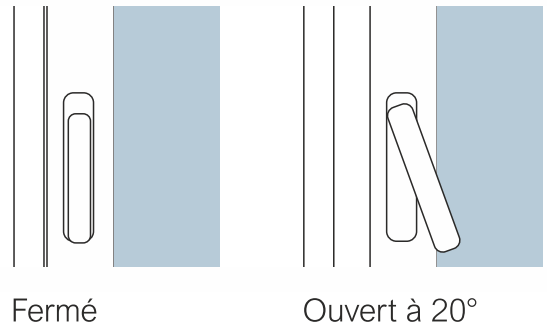

Coloris: identiques aux Fenêtres

Commentaire:

Attention Poignée à 90° quand ouvert
réduit le passage

Fermé

Ouvert

Coulissant

ENERGIO

Poignées Coulissants: CONFORT SLIDE

Poignées: SARENA
 Fabricant: La Croisée DS
 Coloris: Blanc/Argent/Noir
 Commentaire:
 - Poignée fix
 - Poignée secondaire identique
 - Possible avec Serrure !

Fermé

Ouvert

Coulissant

ENERGIO

Poignées Coulissants: SARENA 20°

Poignées: SARENA
 Fabricant: La Croisée DS
 Coloris: Blanc/Argent/Noir
 Commentaire:
 - Poignée ouverture 20°
 - Poignée secondaire ajouré

Coulissant

Vantail principal
7058

Vantail secondaire
7062

ENERGIO