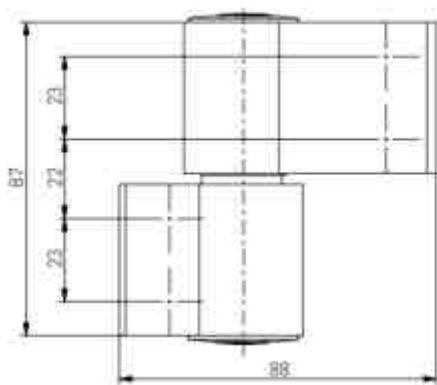

PORTES

ENERGIO