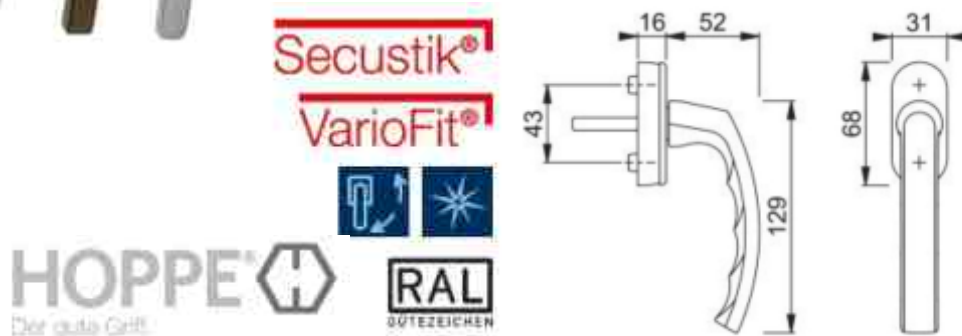

Coloris : Blanc/ArgentF1/Marron/TitanF9
Fabricant: Hoppe
Commentaire : Carré de 7x26mm