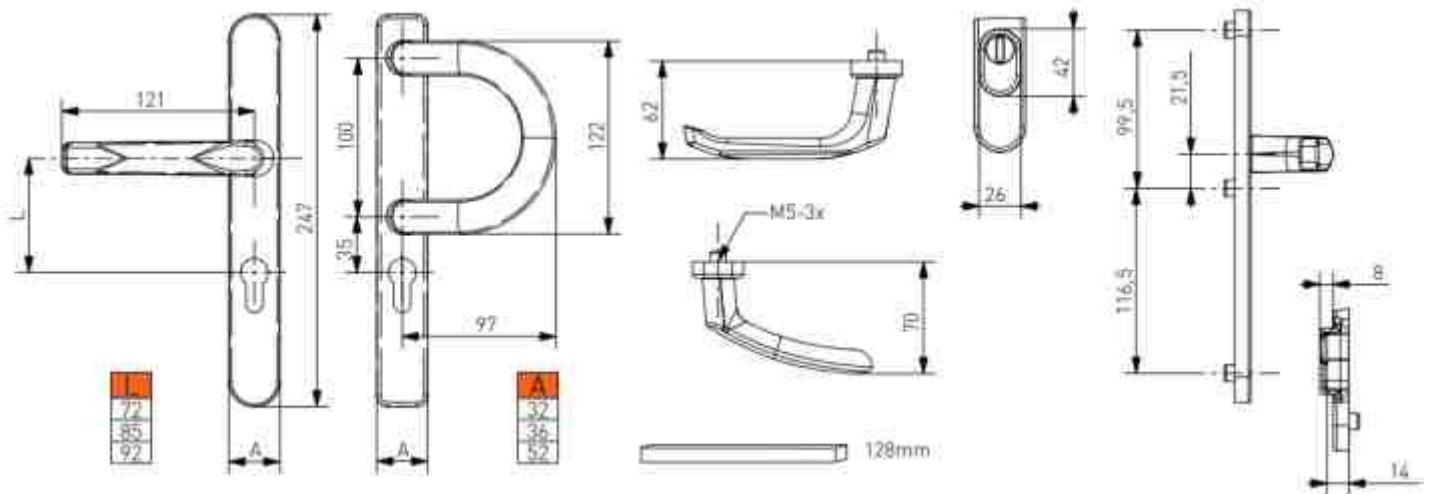

PORTES

ENERGIO

Poignées ENERGIO Gamme ALU
Images non contractuels