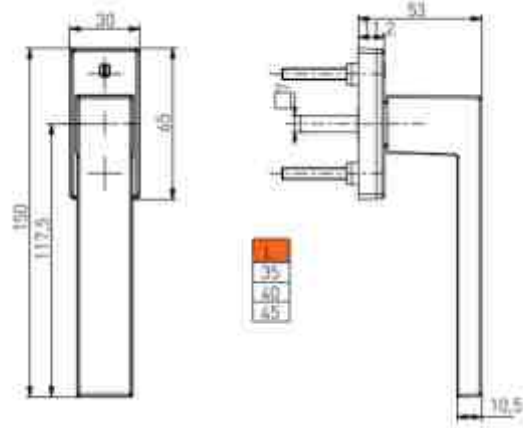

Coloris : Blanc/Argent/Noir/Marron/Aspect INOX
Fabricant: Medos
Commentaire : Carré de 7x26mm