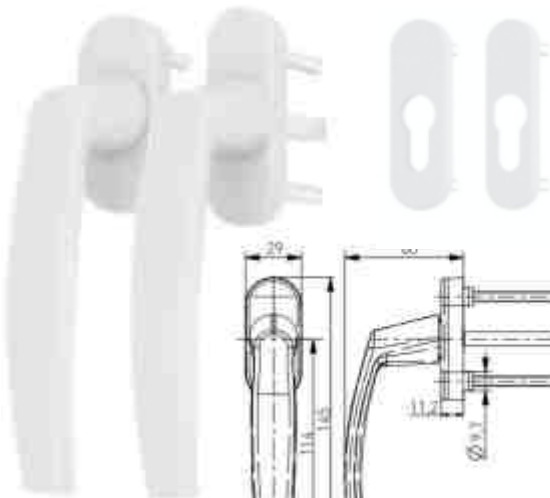

Poignées Porte-Fenêtres: VICTORY