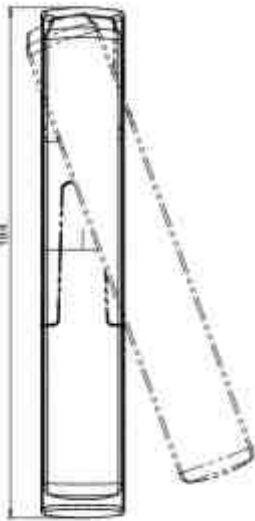

Coulissant

Vantail principal
7058