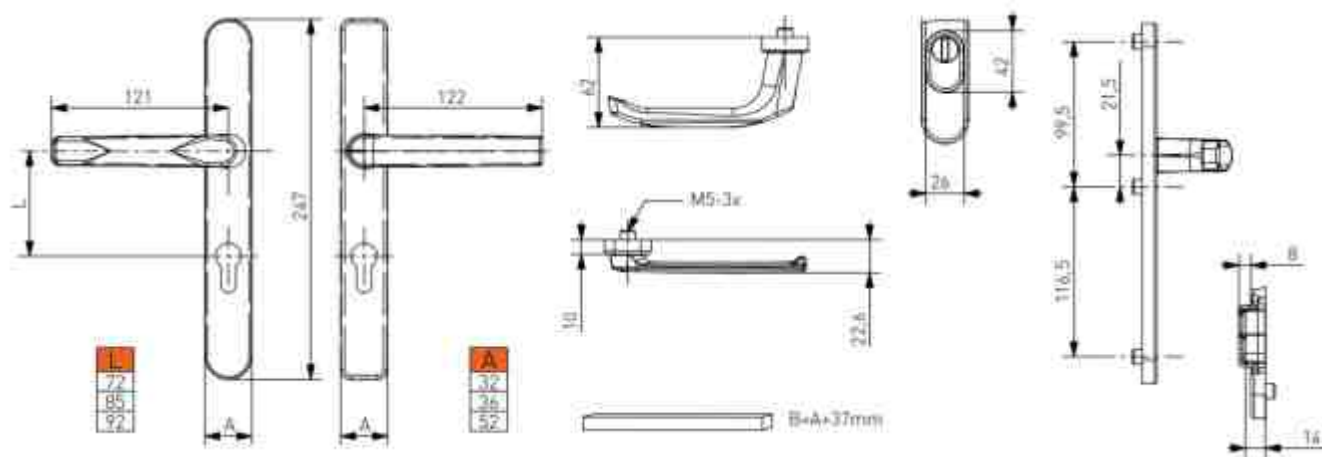

Coloris: Noir/Blanc/Marron/Argent
Coloris Bicolor: Noir/Argent
Fabricant: Medos
Commentaire : Carré de 8mm
Plaque A 32mm / L 92mm