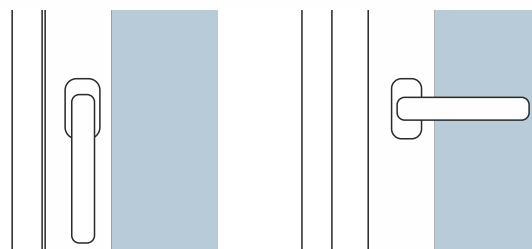

Fermé

Ouvert

Coulissant

ENERGIO