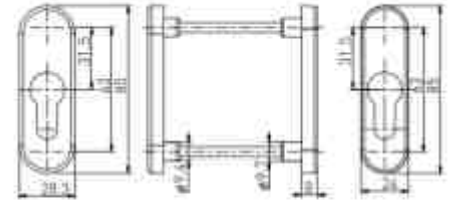

Coloris: Blanc/Argent/Noir/Marron
Coloris Bicolor: Argent/Noir
Fabricant: Medos
Serrure: OUI