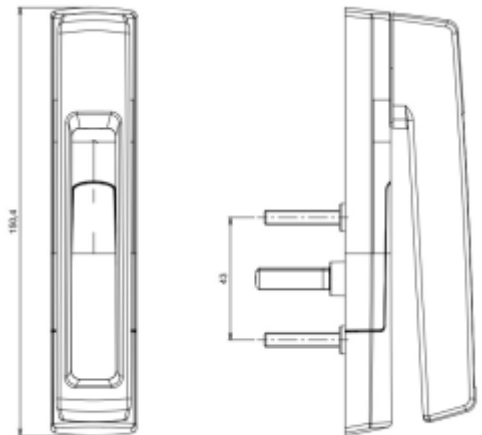

Poignées: SARENA
 Fabricant: La Croisée DS
 Coloris: Blanc/Argent/Noir
 Commentaire:
 - Poignée ouverture 20°
 - Poignée secondaire ajouré

Coulissant

Vantail principal
7058

Vantail secondaire
7062

ENERGIO