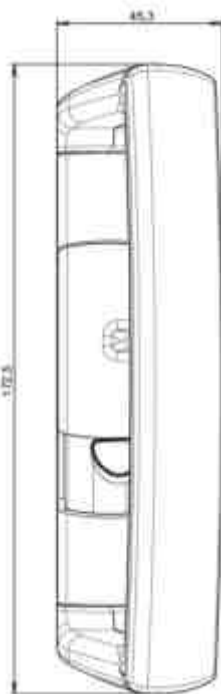

Coulissant

ENERGIO