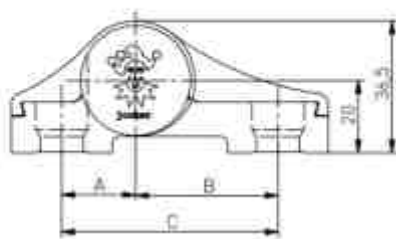

PORTES

ENERGIO