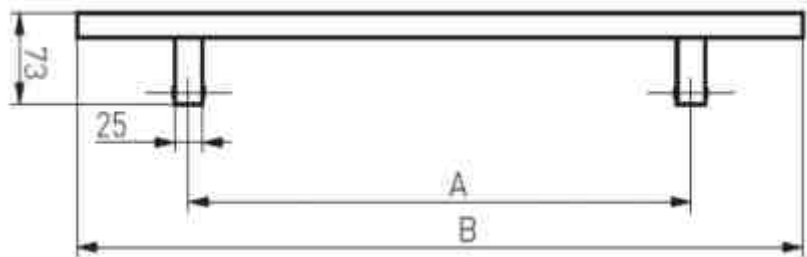

Coloris : INOX peint NOIR
Fabricant: Reventdeur Medos
Commentaire : longueurs B
400mm / 600mm / 1200mm / 1800mm

Combinaisons possibles :
- Bâton / Bâton dimensions identiques
- Bâton / Poignées : Inox / Dublin / Saturn