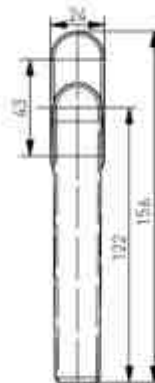

Coloris: Blanc/Argent/Noir/Marron
Coloris Bicolor: Argent/Noir
Fabricant: Medos
Serrure: OUI
Saillie réduite: OUI