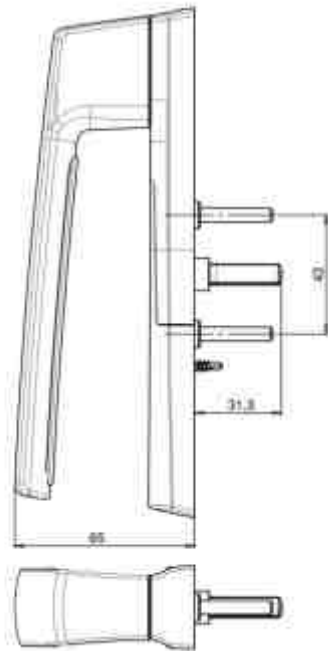

Poignées Coulissants: SARENA 20°

Poignées: SARENA
Fabricant: La Croisée DS
Coloris: Blanc/Argent/Noir
Commentaire:
- Poignée ouverture 20°
- Poignée secondaire ajouré

Coulissant

ENERGIO