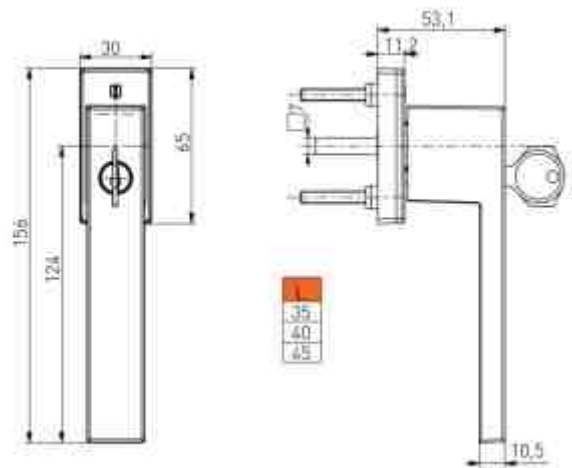

Coloris : Blanc/Argent/Noir/Marron/Aspect INOX
Fabricant: Medos
Commentaire : Carré de 7x26mm