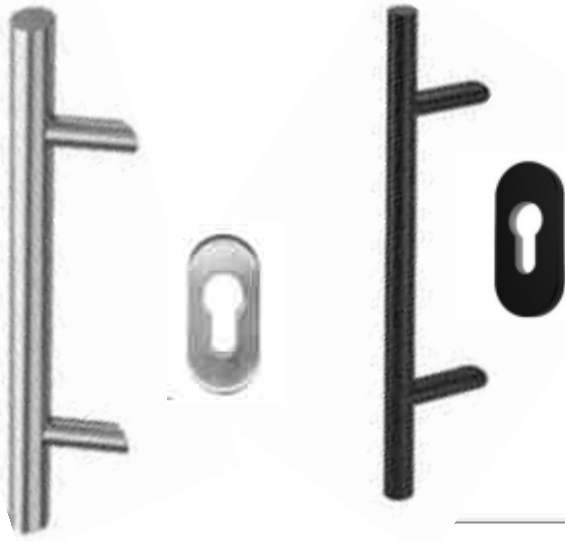

Coloris Bicolor: Noir/Argent

Fabricant: Medos

Commentaire : Carré de 8mm

Plaque A 32mm / L 92mm

PORTES

ENERGIO

Poignées ENERGIO Gamme ALU
Images non contractuels

Bâtons de maréchal inox 45° Rond D30mm

Coloris : INOX ou INOX peint NOIR
 Fabricant: Reventdeur Medos
 Commentaire : longueurs B
 400mm / 600mm / 1200mm / 1800mm

Combinaisons possibles :
 - Bâton / Bâton dimensions identiques
 - Bâton / Poignées : Inox / Dublin / Saturn