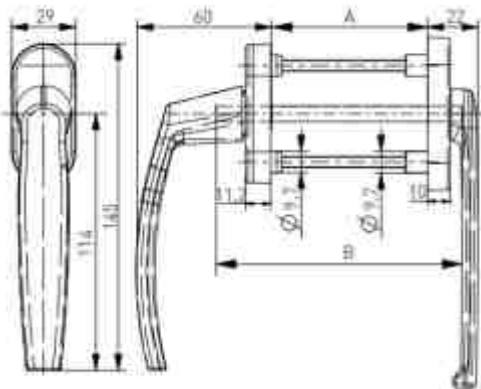

Poignées Porte-Fenêtres: VICTORY

Coloris: Blanc/Argent/Noir/Marron
Coloris Bicolor: Argent/Noir
Fabricant: Medos
Serrure: OUI

Poignées Porte-Fenêtres: VICTORY pour VR

Coloris: Blanc/Argent/Noir/Marron
Coloris Bicolor: Argent/Noir
Fabricant: Medos
Serrure: OUI
Saillie réduite: OUI