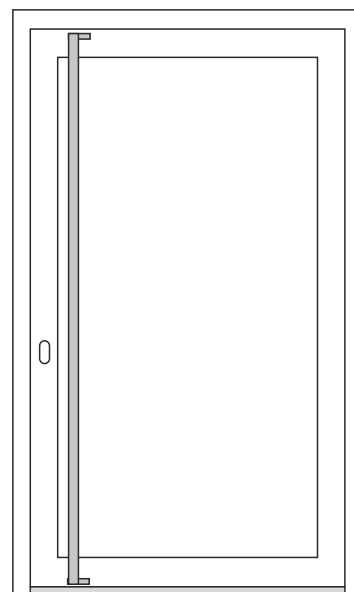

Bâtons de maréchal inox Rond D40mm TOUT HAUTEUR VANTAIL

Coloris : INOX ou INOX peint NOIR

Fabricant: Reventdeur Medos

Commentaire : hauteur vantail < 3000mm

Combinaisons possibles :

- Bâton / Bâton dimensions identiques

- Bâton / Poignées : Inox / Dublin / Saturn

PORTES

ENERGIO

Medos

Poignées ENERGIO Gamme ALU
Images non contractuels