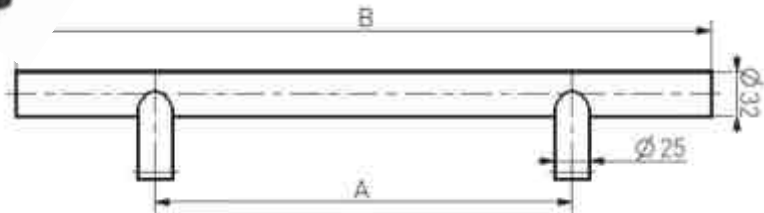

Coloris : INOX ou INOX peint NOIR
 Fabricant: Reventdeur Medos
 Commentaire : longueurs B
 400mm / 600mm / 1200mm / 1800mm

Combinaisons possibles :
 - Bâton / Bâton dimensions identiques
 - Bâton / Poignées : Inox / Dublin / Saturn