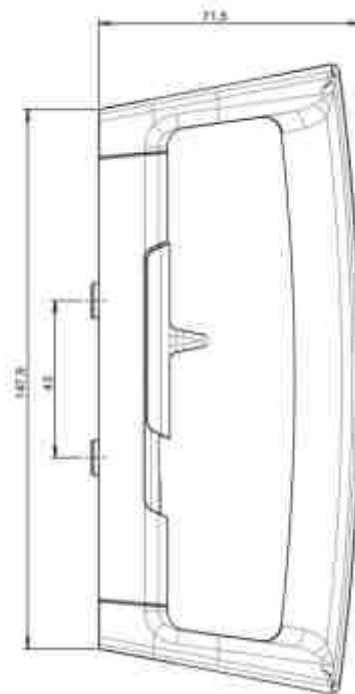

Coulissant

ENERGIO