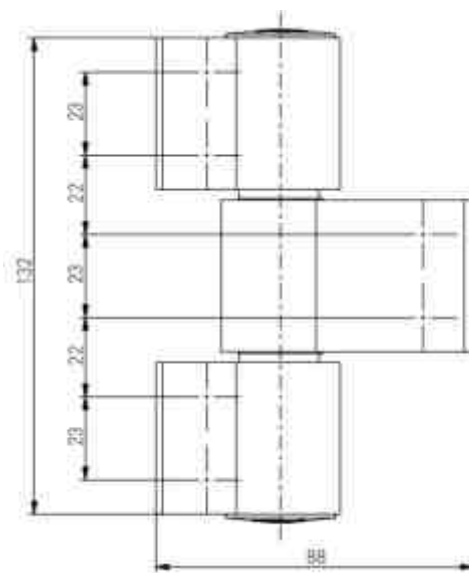

PORTES

ENERGIO