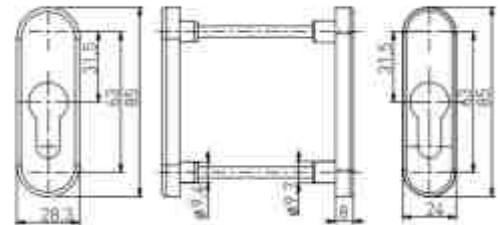

Poignées Porte-Fenêtres: VICTORY

Coloris: Blanc/Argent/Noir/Marron
Coloris Bicolor: Argent/Noir
Fabricant: Medos
Serrure: OUI

Poignées Porte-Fenêtres: VICTORY pour VR

Coloris: Blanc/Argent/Noir/Marron
Coloris Bicolor: Argent/Noir
Fabricant: Medos
Serrure: OUI
Saillie réduite: OUI