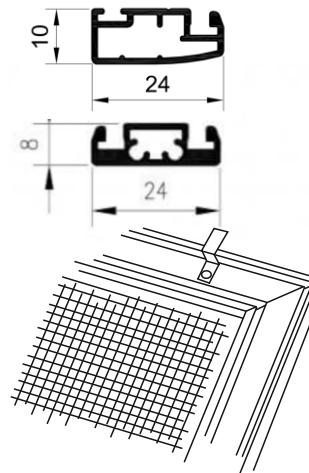

Type MRS

Mounting in the frame / Montage dans Dormant / im Rahmen montiert

seen from outside vue de l'extérieur von aussen gesehen		
PVC Compatible, compatibilité, Montierbarkeit	All Frames Tous dormants Alle Rahmen	FIX Mullion Meneau Fix
PVC Compatible with Roller Shutters/ Volet Roulants / Rollladen	All Frames / Dormants / Rahmen H70-80mm + Monobloc 100-160mm	
ALU	-	-

Type MRSZ

Mounting ON the frame / Montage SUR Dormant / AUF Rahmen montiert

seen from outside vue de l'extérieur von aussen gesehen			
PVC Compatible, compatibilité, Montierbarkeit	All Frames Tous dormants Alle Rahmen	Fix Mullion Meneau Fix Pfosten	Mullion, Battement, Stulp: 114, 126, 142, 162mm
PVC Compatible with Roller Shutters/ Volet Roulants / Rollladen	only H80mm Frames eg. 140x03 only Monoblocs 120/140/160mm NOT WITH / PAS AVEC : MoMonobcl(140x01 or 140x02, 170x02, Reno45, Reno65, Monobloc100)		
ALU Compatible, compatibilité, Montierbarkeit	OK -> Ecofutural OC / Ecofutural / Superial / Superial OC / Star		
ALU with Shutters / Volet Roulant / Rollladen	EF012/SP012/GT012 - Ecofutural OC Ef214 & Superial OC SP914 Monobloc 120,140,160		