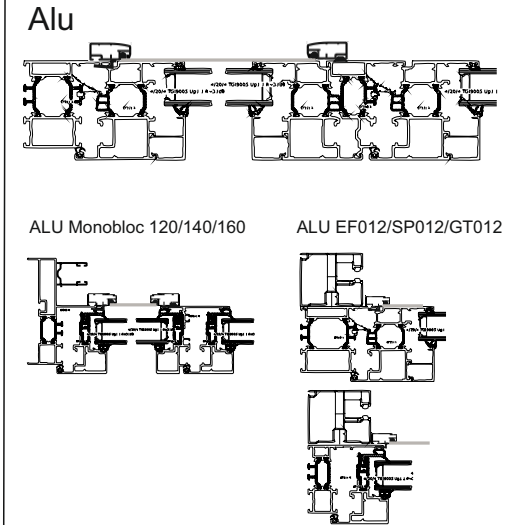

Type MRS

Mounting in the frame / Montage dans Dormant / im Rahmen montiert

seen from outside vue de l'extérieur von aussen gesehen		
PVC Compatible, compatibilité, Montierbarkeit	All Frames Tous dormants Alle Rahmen	FIX Mullion Meneau Fix
PVC Compatible with Roller Shutters/ Volet Roulants / Rollladen	All Frames / Dormants / Rahmen H70-80mm + Monobloc 100-160mm	
ALU	-	-

Type MRSZ

Mounting ON the frame / Montage SUR Dormant / AUF Rahmen montiert

seen from outside vue de l'extérieur von aussen gesehen			
PVC Compatible, compatibilité, Montierbarkeit	All Frames Tous dormants Alle Rahmen	Fix Mullion Meneau Fix Pfosten	Mullion, Battement, Stulp: 114, 126, 142, 162mm
PVC Compatible with Roller Shutters/ Volet Roulants / Rollladen	only H80mm Frames eg. 140x03 only Monoblocs 120/140/160mm NOT WITH / PAS AVEC : MoMonobcl(140x01 or 140x02, 170x02, Reno45, Reno65, Monobloc100)		
ALU Compatible, compatibilité, Montierbarkeit	OK -> Ecofutural OC / Ecofutural / Superial / Superial OC / Star		
ALU with Shutters / Volet Roulant / Rollladen	EF012/SP012/GT012 - Ecofutural OC Ef214 & Superial OC SP914 Monobloc 120,140,160		