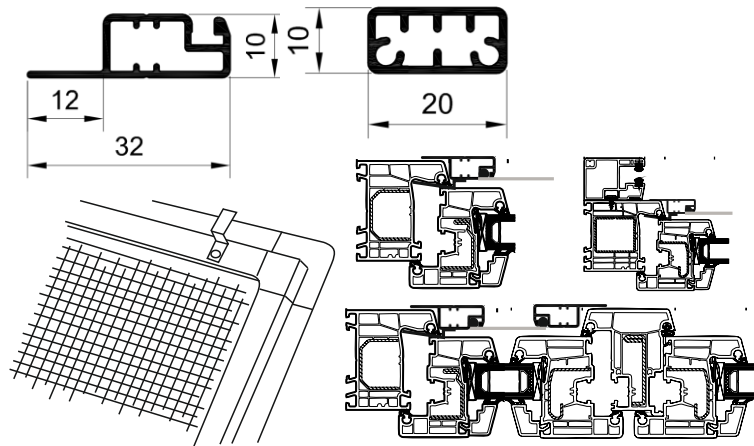

Type MRS

Mounting in the frame / Montage dans Dormant / im Rahmen montiert

seen from outside vue de l'extérieur von aussen gesehen		
PVC Compatible, compatibilité, Montierbarkeit	All Frames Tous dormants Alle Rahmen	FIX Mullion Meneau Fix
PVC Compatible with Roller Shutters/ Volet Roulants / Rollladen	All Frames / Dormants / Rahmen H70-80mm + Monobloc 100-160mm	
ALU	-	-

Type MRSZ

Mounting ON the frame / Montage SUR Dormant / AUF Rahmen montiert

seen from outside vue de l'extérieur von aussen gesehen			
PVC Compatible, compatibilité, Montierbarkeit	All Frames Tous dormants Alle Rahmen	Fix Mullion Meneau Fix Pfosten	Mullion, Battement, Stulp: 114, 126, 142, 162mm
PVC Compatible with Roller Shutters/ Volet Roulants / Rollladen	only H80mm Frames eg. 140x03 only Monoblocs 120/140/160mm NOT WITH / PAS AVEC : MoMonobcl(140x01 or 140x02, 170x02, Reno45, Reno65, Monobloc100)		
ALU Compatible, compatibilité, Montierbarkeit	OK -> Ecofutural OC / Ecofutural / Superial / Superial OC / Star		
ALU with Shutters / Volet Roulant / Rollladen	EF012/SP012/GT012 - Ecofutural OC Ef214 & Superial OC SP914 Monobloc 120,140,160		