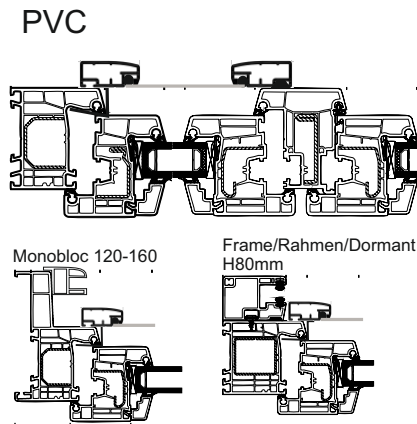

Type MRS

Mounting in the frame / Montage dans Dormant / im Rahmen montiert

seen from outside vue de l'extérieur von aussen gesehen		
PVC Compatible, compatibilité, Montierbarkeit	All Frames Tous dormants Alle Rahmen	FIX Mullion Meneau Fix
PVC Compatible with Roller Shutters/ Volet Roulants / Rollladen	All Frames / Dormants / Rahmen H70-80mm + Monobloc 100-160mm	
ALU	-	-

Type MRSZ

Mounting ON the frame / Montage SUR Dormant / AUF Rahmen montiert

seen from outside vue de l'extérieur von aussen gesehen			
PVC Compatible, compatibilité, Montierbarkeit	All Frames Tous dormants Alle Rahmen	Fix Mullion Meneau Fix Pfosten	Mullion, Battement, Stulp: 114, 126, 142, 162mm
PVC Compatible with Roller Shutters/ Volet Roulants / Rollladen	only H80mm Frames eg. 140x03 only Monoblocs 120/140/160mm NOT WITH / PAS AVEC : MoMonobcl(140x01 or 140x02, 170x02, Reno45, Reno65, Monobloc100)		
ALU Compatible, compatibilité, Montierbarkeit	OK -> Ecofutural OC / Ecofutural / Superial / Superial OC / Star		
ALU with Shutters / Volet Roulant / Rollladen	EF012/SP012/GT012 - Ecofutural OC Ef214 & Superial OC SP914 Monobloc 120,140,160		