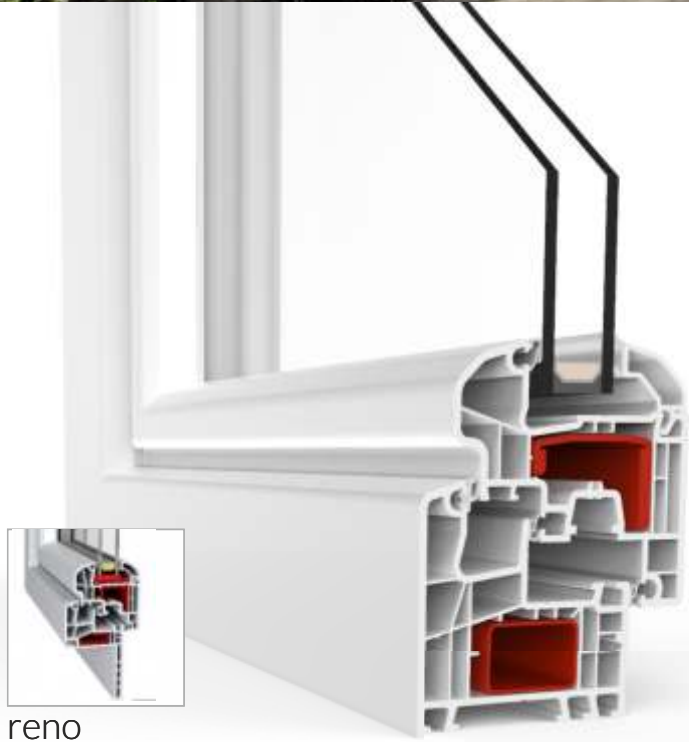

ENERGIO
Fenêtres & Portes

reno

ENERGIO
E5000 RoundLine

Poignée centrée
RoundLine & ClassicLine
Battement 126mm