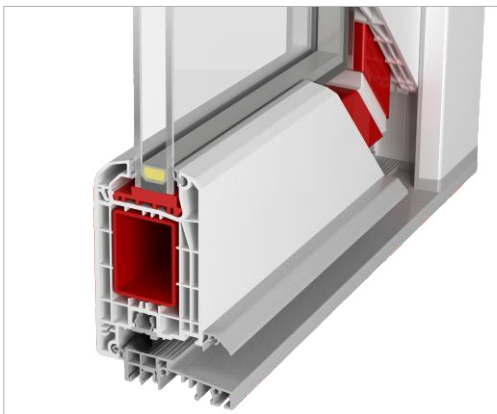

Noyer
Décor

PORTES ENERGIO PVC
profondeur 70mm

PORTES EN PVC

Dormant 70mm (H70mm)

Renforcé acier galvanisé 1,5 ou 2mm

Renforts soudés dans les angles

Seuil Aluminium PMR

Crémones Winkhaus à crochets