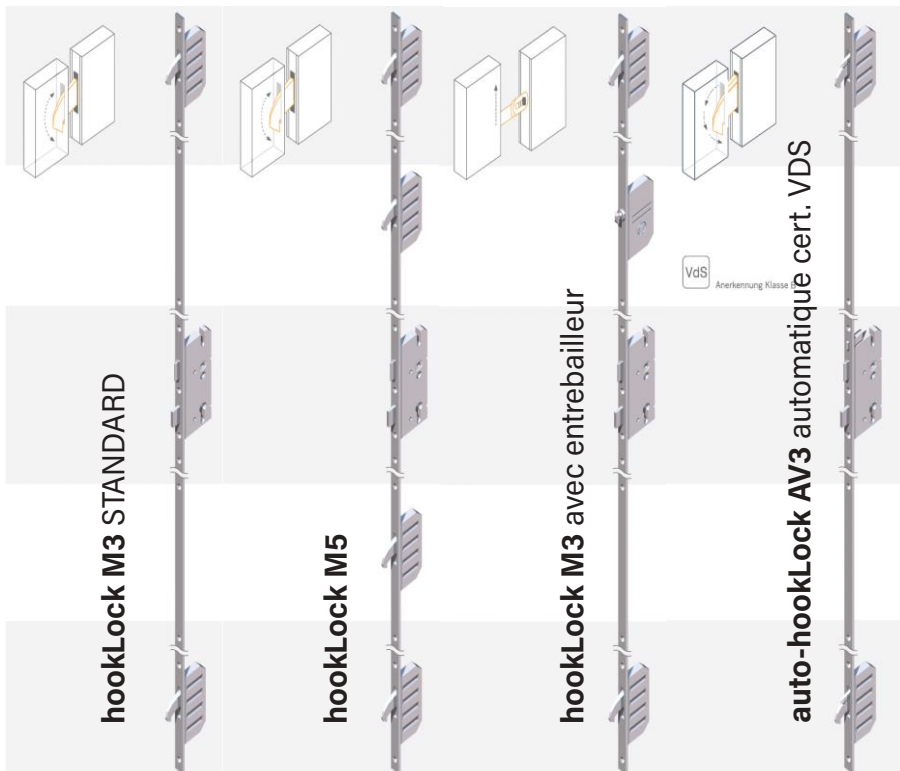

EK-13(A)
Inox

EK-14(A) Inox

EK-15(A) Inox

EK-05(A)
Inox

EK-47(A) Inox

EK-48(A)Inox

ENERGIO
Portes PVC & ALU

OPTIONS PORTES ENERGIO ALUMINIUM

KFV AS2600 STANDARD
5 Points (2 Crochets - 2 pènes)

KFV AS2608
9 Points (4 Crochets - 4 pènes)

KFV Automatic AS3600
5 Points (2 Crochets - 2 pènes)

Paumelles 3D

Standard

Usage intensif

Paumelles
Rouleaux

OPTIONS PORTES ENERGIO PVC