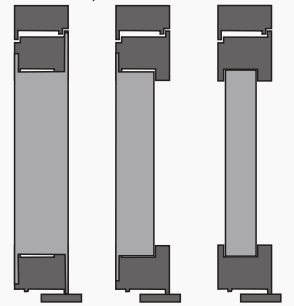

ENERGIO

Portes PVC & ALU

PORTES ENERGIO ALU
profondeur 65mm

PORTES EN ALUMINIUM

Dormant 65mm à rupture thermique

Portes en 3 variantes (affleurant 2faces , affleurant 1face extérieur ou parclosé)

Cremones Siegenia à crochets

Seuil Aluminium PMR

Paumelles 3D

Panneaux Aluminium 65mm
(2/61Mousse/2mm)

Ud 1,2W/m².K

Standard couleurs

Blanc
RAL9016Mat

Gris Aluminium
RAL9006Mat

Non standard couleurs

Gris Quartz
RAL7039
Texturé

Gris Beton
RAL7023
Texturé

Gris Basalt
RAL7012
Texturé

Gris Anthracite
RAL7016
Texturé

Noir 2100
RAL9005
sablé

Noir
RAL9005
Texturé

Gris Anthracite
RAL7016Mat

Brun-Noir
RAL8022
Texturé

Bordeaux
RAL3005
Texturé

Vert
RAL6005
Texturé

Bronze
RAL1036

Beige
RAL1013
Texturé

Marron
RAL8019

Bleu Acier
RAL5011
Texturé

Chêne doré
Décor

Noyer
Décor

PORTES ENERGIO PVC
profondeur 70mm

PORTES EN PVC

Dormant 70mm (H70mm)

Renforcé acier galvanisé 1,5 ou 2mm

Renforts soudés dans les angles

Seuil Aluminium PMR

Crémones Winkhaus à crochets

Panneaux PVC 36mm (2/32Mousse/2mm)

Option Panneaux en Aluminium

Paumelles réglables 3D

Standard couleurs pour PVC Portes EK et NL EK line*

Blanc RAL9016

Chêne Dorée
veiné Ap23

Noyer veiné
Ap27

Anthracite veiné
RAL7016 Ap40

Anthracite mat
RAL7016 Ap60

Non standard couleurs pour EK et NL EK line

Gris Soie veiné
RAL7044 Ap90

Crème veiné
RAL9001 Ap50

Papyrus veiné
RAL9018 Ap86

BLANC veiné
RAL9010 Ap44

Gris Quartz veiné
RAL7039 Ap88

Gris Basalte mat
RAL7012 Ap62

Brun-noir mat
RAL8022 Ap89

Chêne foncé
veiné Ap06

Mahagoni veiné
AP05