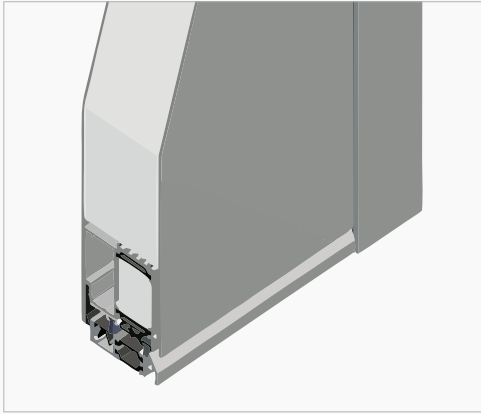

SÉCURITÉ | PERFORMANCE

ENERGIO
Portes PVC & ALU

ENERGIO

Portes PVC & ALU

PORTES ENERGIO ALU
profondeur 65mm

PORTES EN ALUMINIUM

Dormant 65mm à rupture thermique

Portes en 3 variantes (affleurant 2faces , affleurant 1face extérieur ou parclosé)