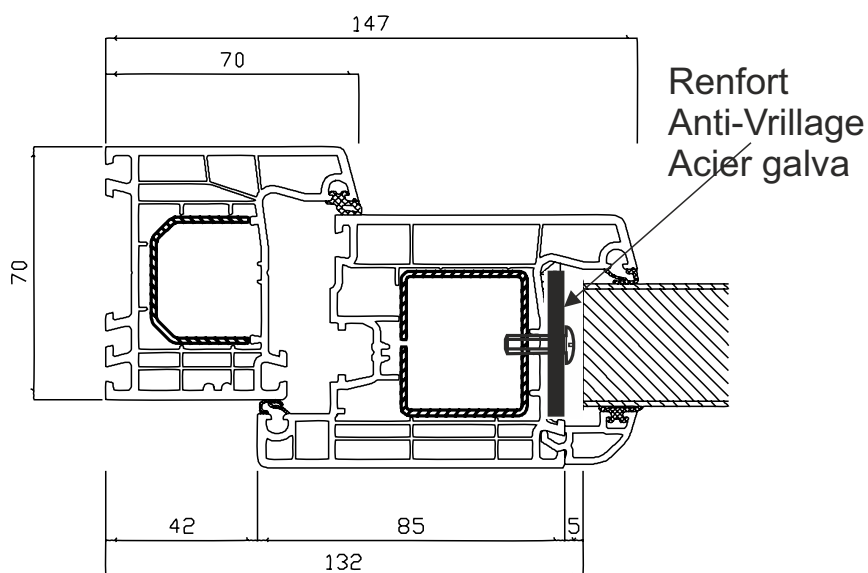

Technique Novatrice Renfort Anti - Vrillage Portes d'entrée & balcons PVC

Nouveau renfort vissée acier / acier

Ce nouveau renfort acier galvanisé vous offre un véritable plus pour rigidifier votre porte et vos porte fenêtres. Le renfort en 2,5mm acier galvanisé permet de donner un rigidité maximale côté serrure - pour un placage durable et compression des joints EPDM. Les renforts combinés avec une crémone AutoLock Winkhaus est la solution d'excellence pour vos portes d'entrées.